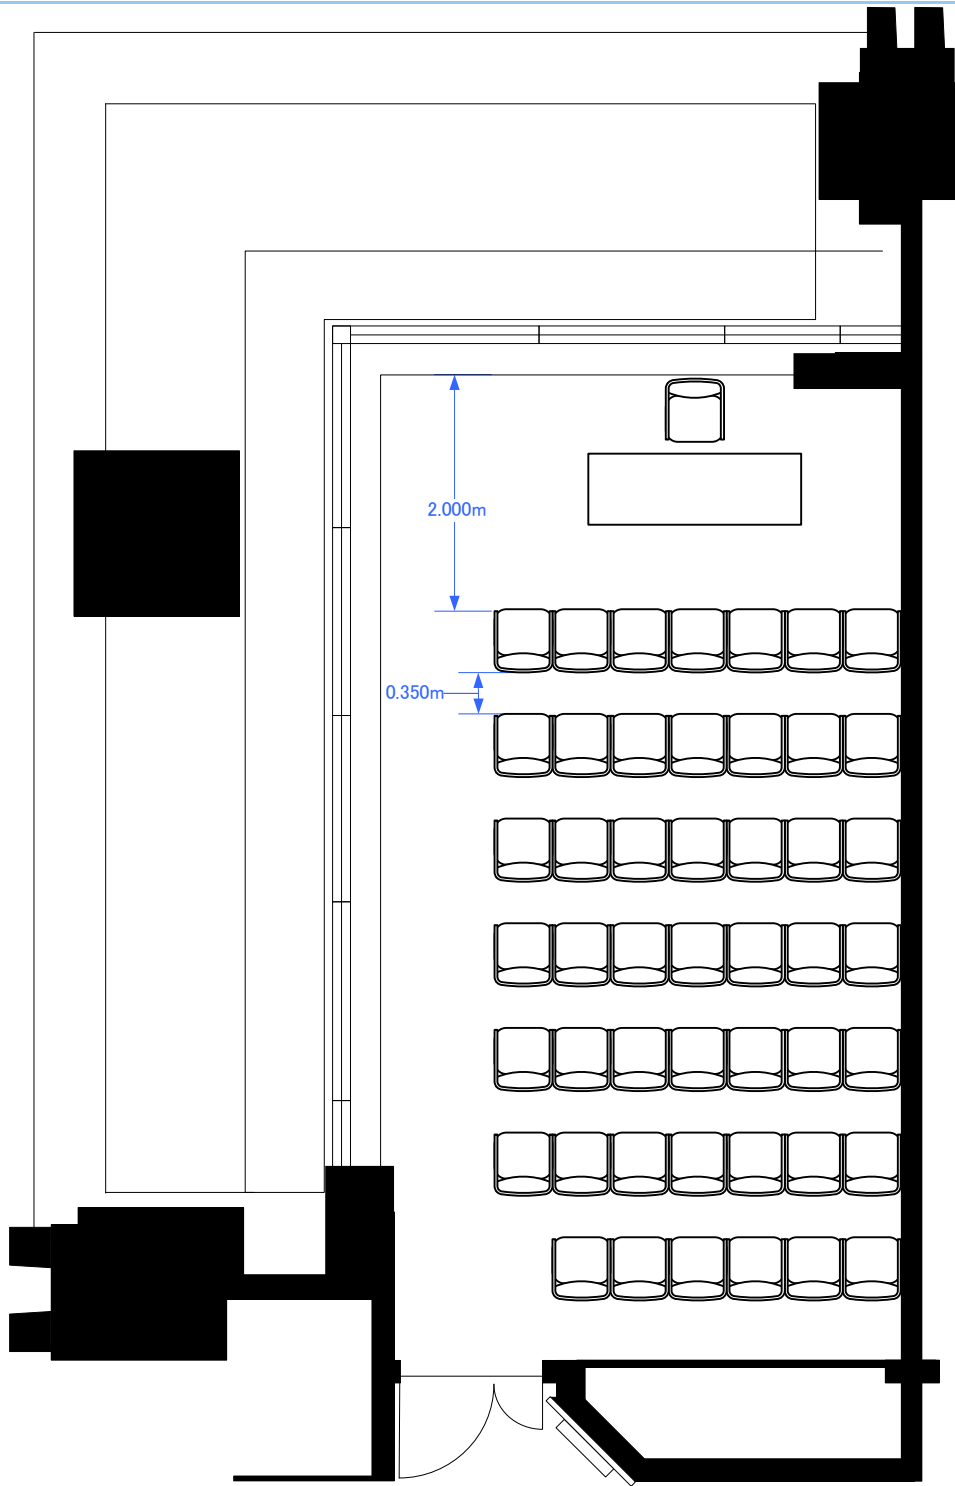

6F「601」 シアター型式48席

TOKYO STATION
CONFERENCE

Scale: 1/60

用紙:A4サイズ