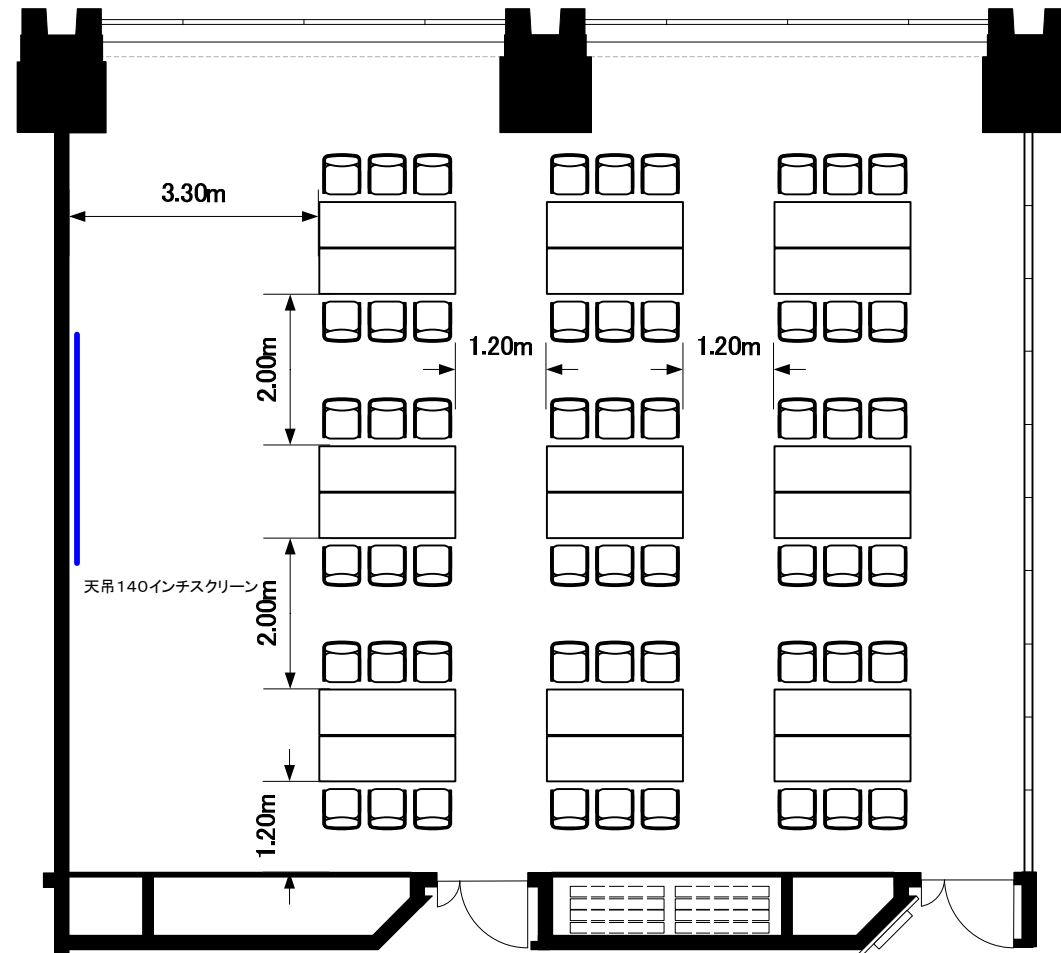

6F「605-B+C」 6名×9島

0 0.5 1 2 3 4 5m Scale: 1/100 用紙:A4サイズ

TOKYO STATION CONFERENCE