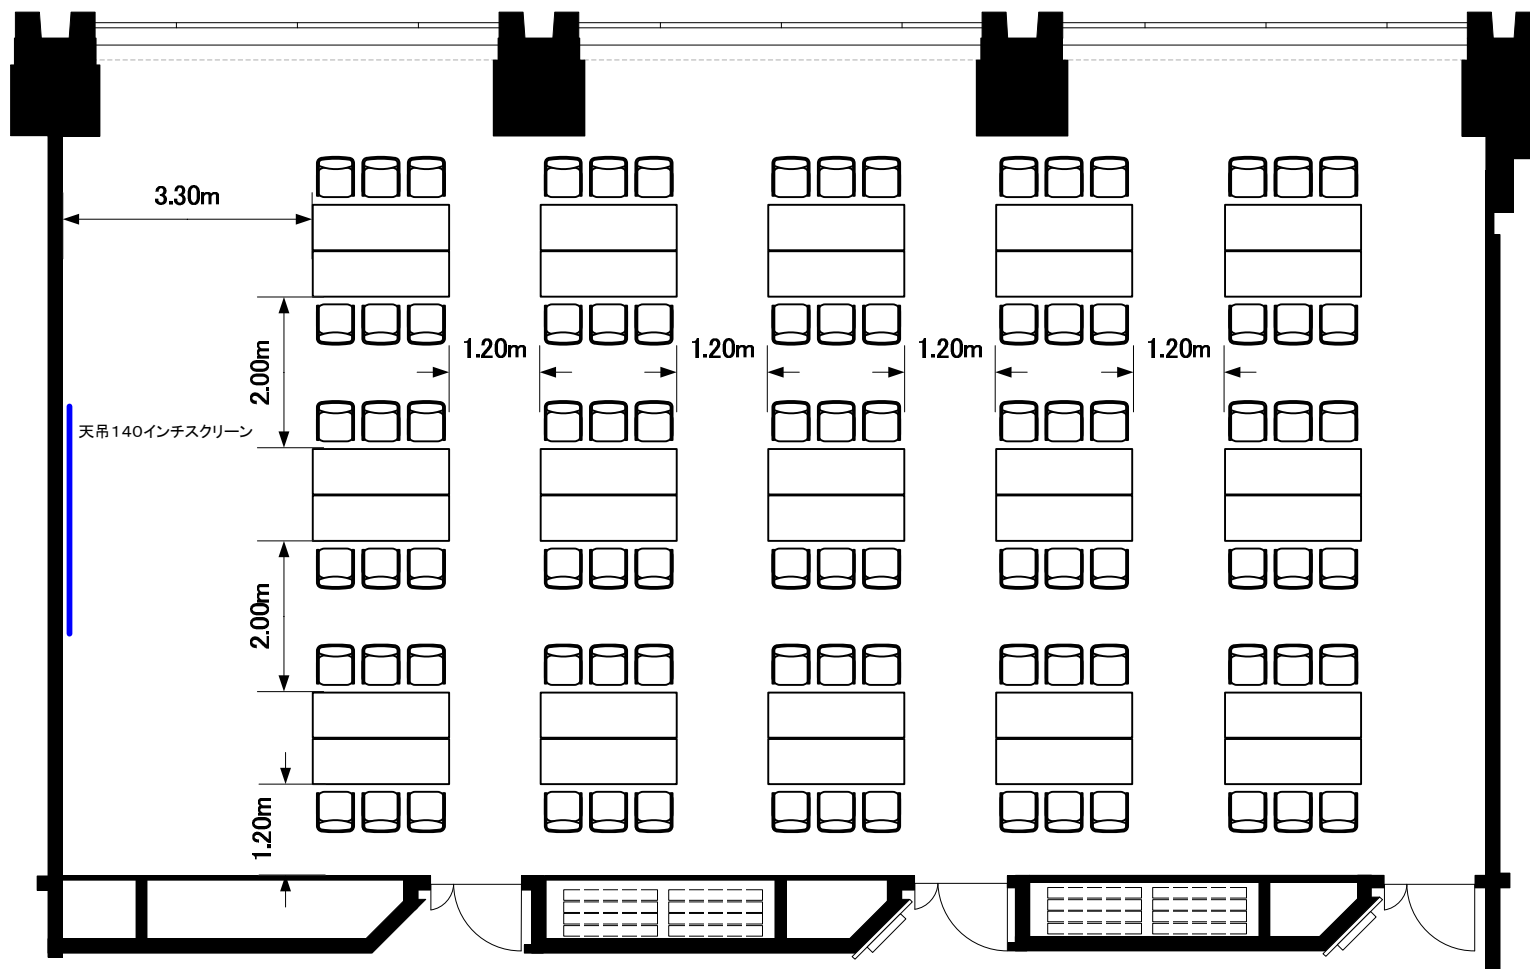

# 6F「605-A+B+C」 6名×15島

0 0.5 1 2 3 4 5m Scale: 1/100 用紙:A4サイズ

## TOKYO STATION CONFERENCE