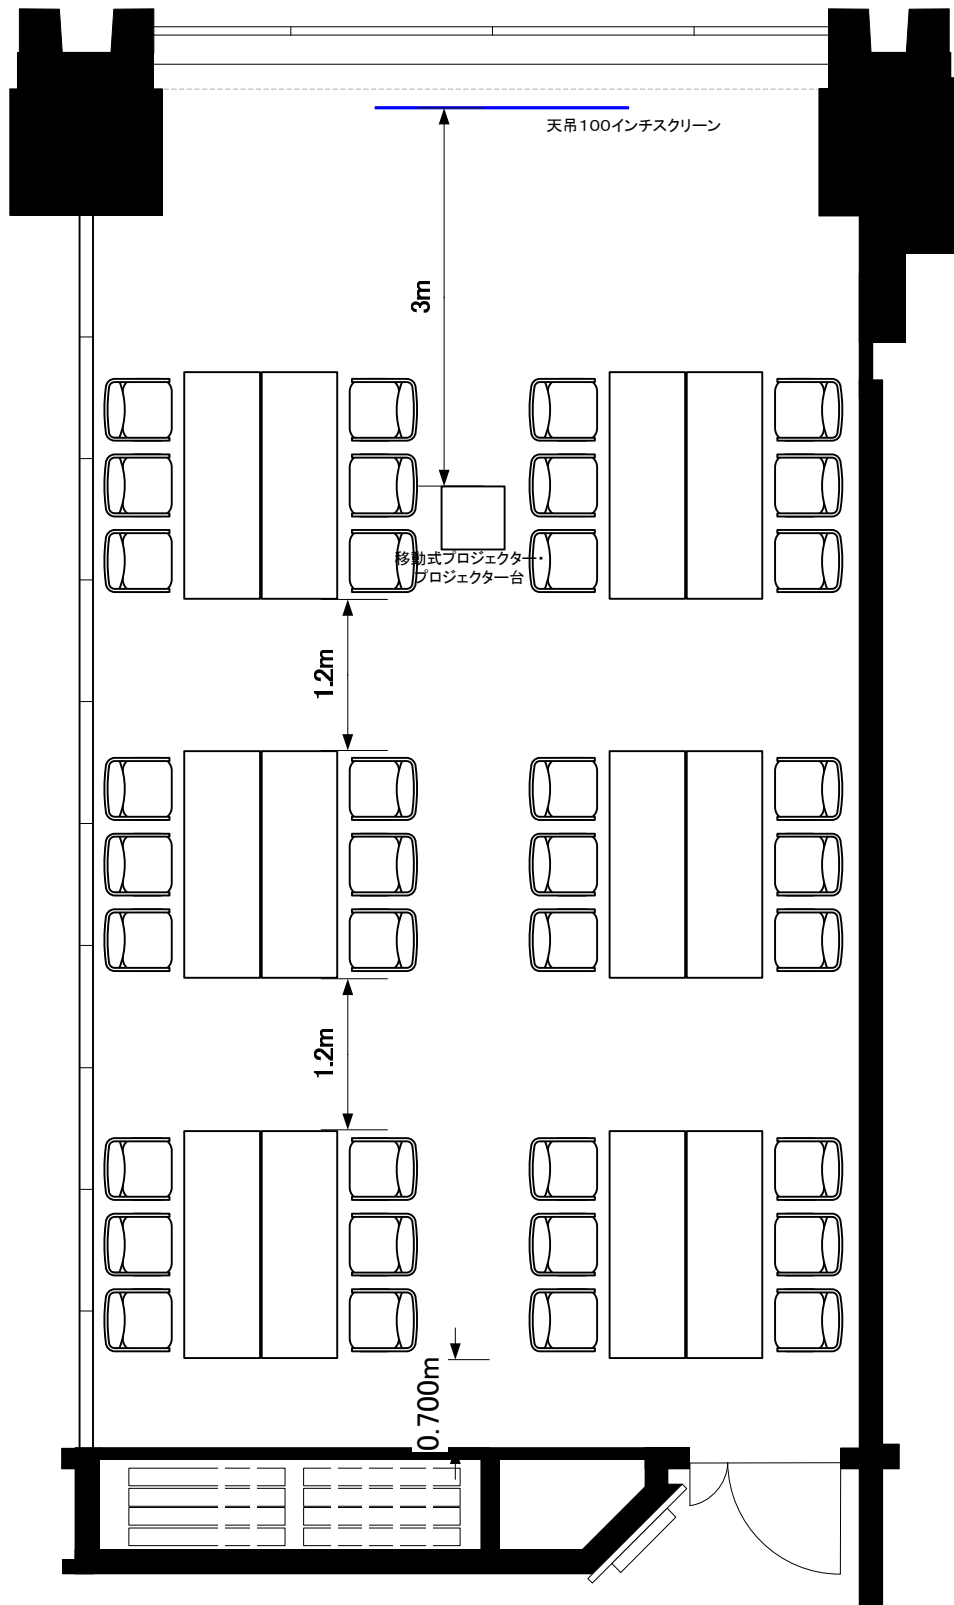

6F「605A」 6名×6島

※図面上に御座います、移動式プロジェクター・プロジェクター台につきましては有料備品となっております。また、数に限りが御座いますので予めご了承下さい。

TOKYO STATION CONFERENCE

0 0.5 1 2 3m

Scale: 1/60

用紙: A4サイズ