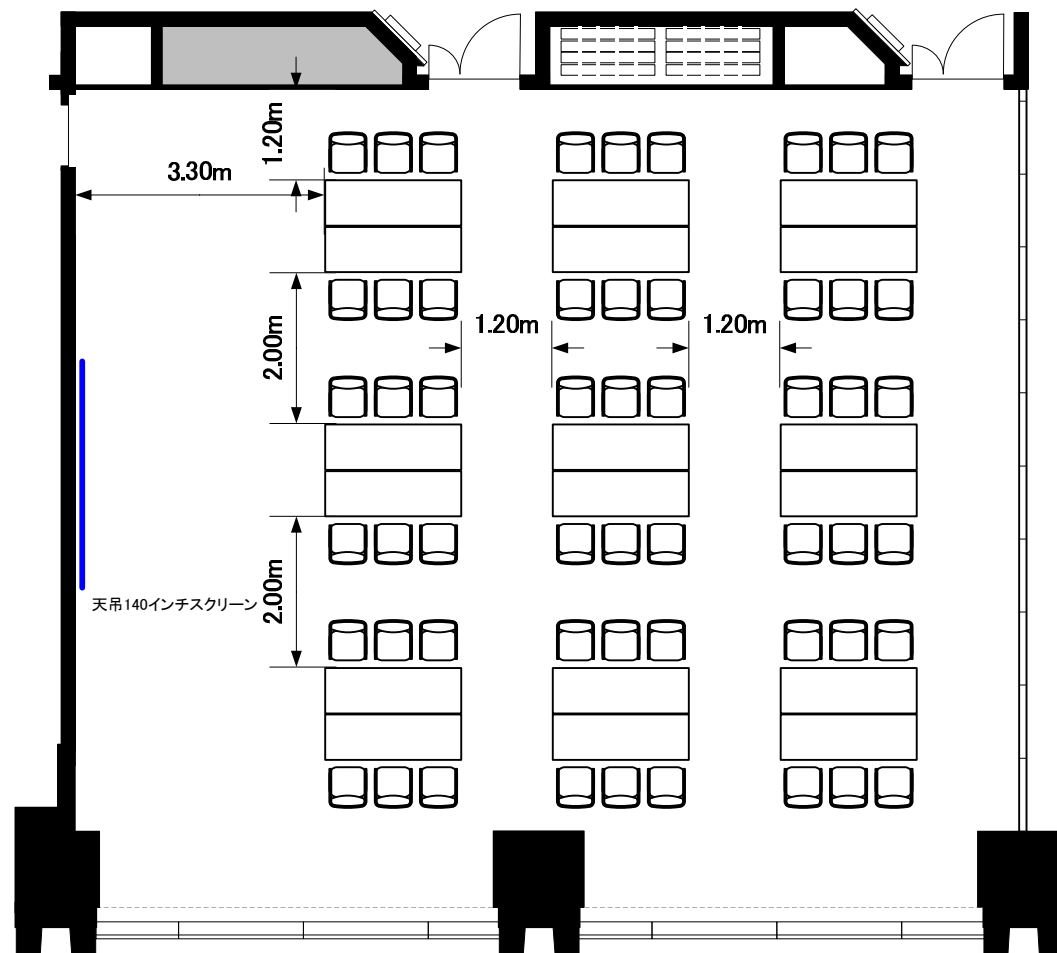

6F「602-C+D」 6名×9島

天吊140インチスクリーン

602D

602C

TOKYO STATION CONFERENCE