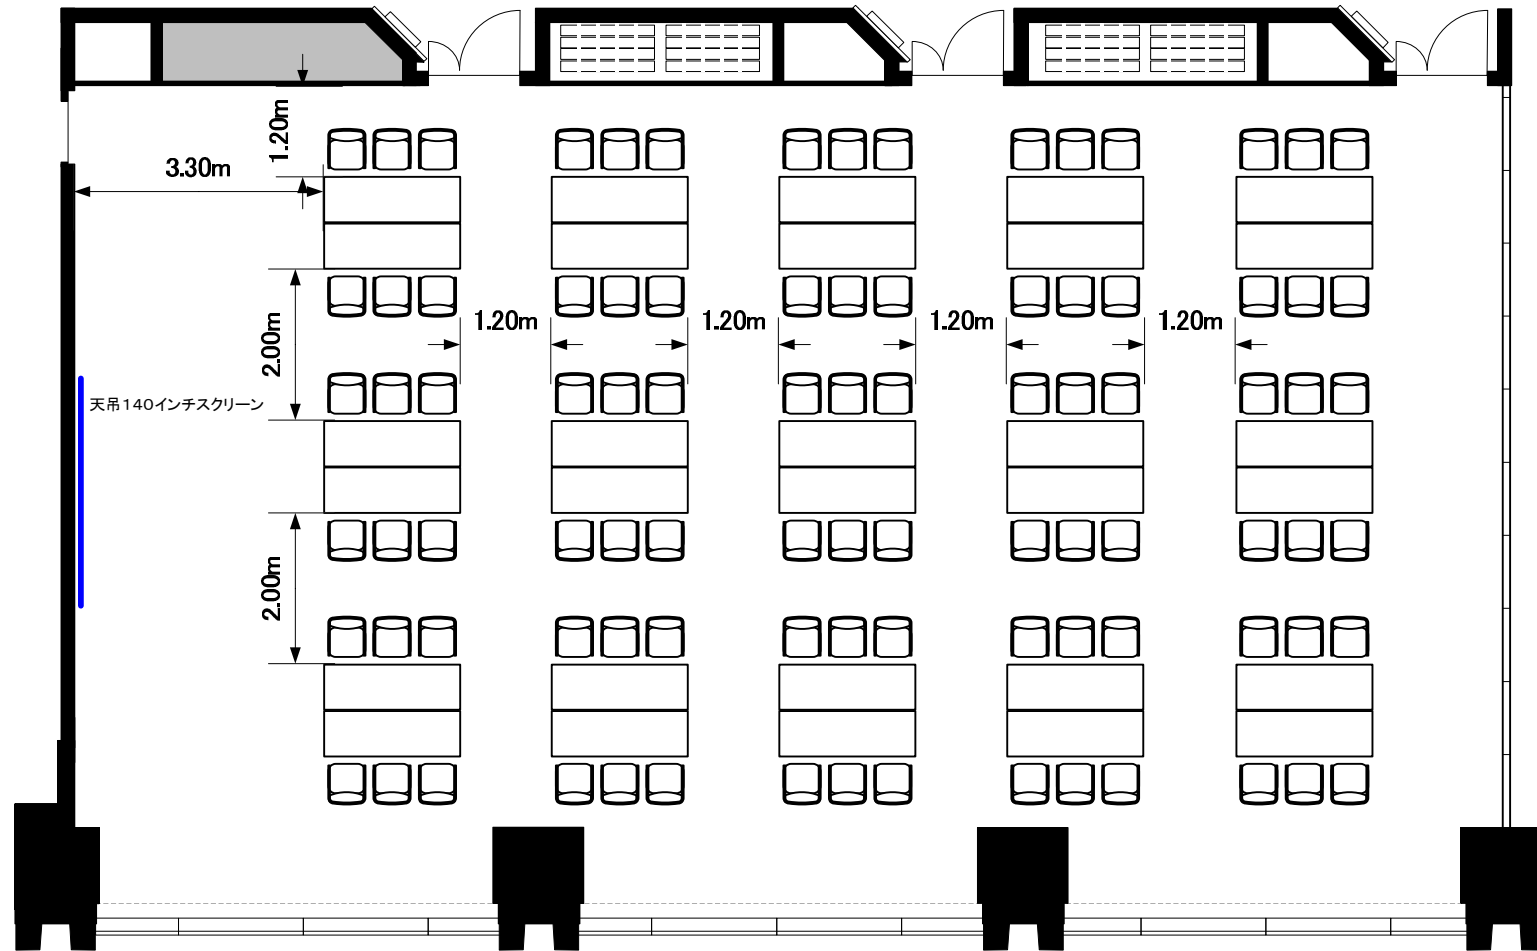

6F 「602-B+C+D」 6名×15島

602D

602C

602B

TOKYO STATION CONFERENCE

0 0.5 1 2 3 4 5m Scale: 1/100 用紙:A4サイズ