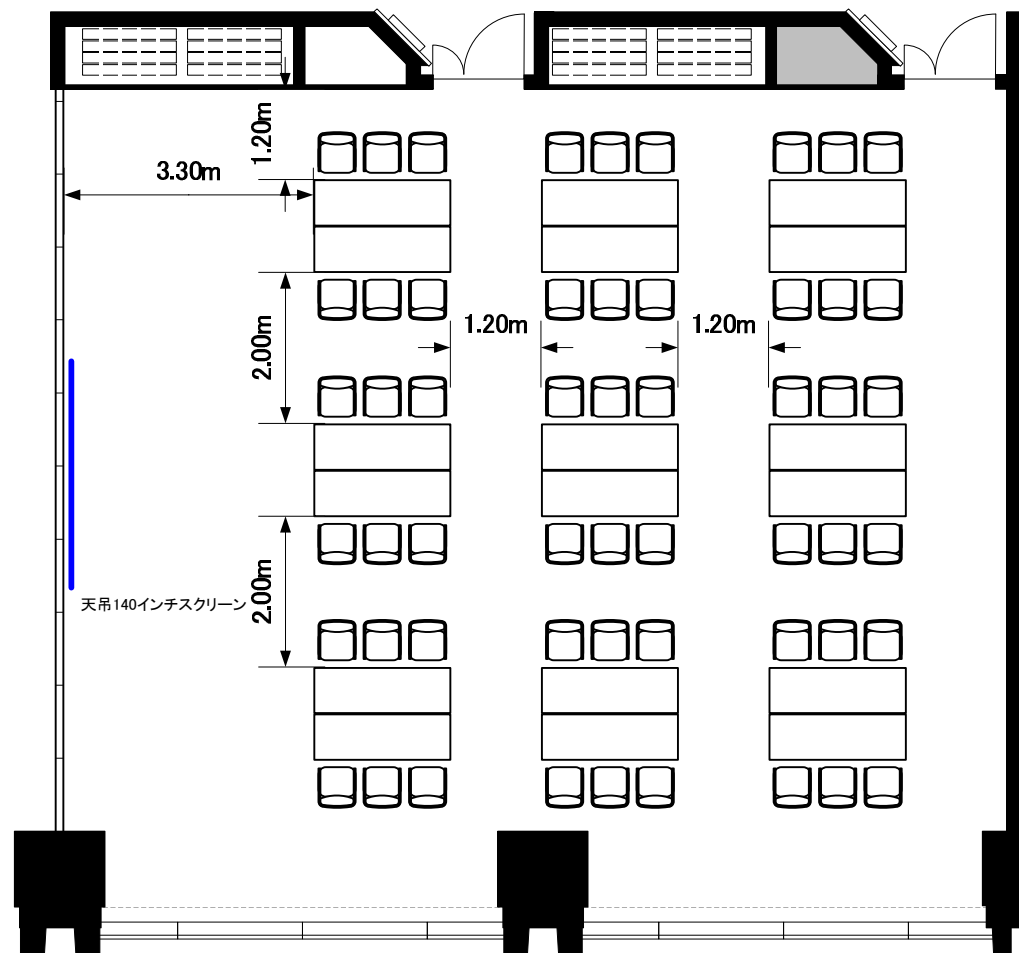

6F「602-A+B」 6名×9島

602B

602A

Scale: 1/100

用紙:A4サイズ

TOKYO STATION CONFERENCE