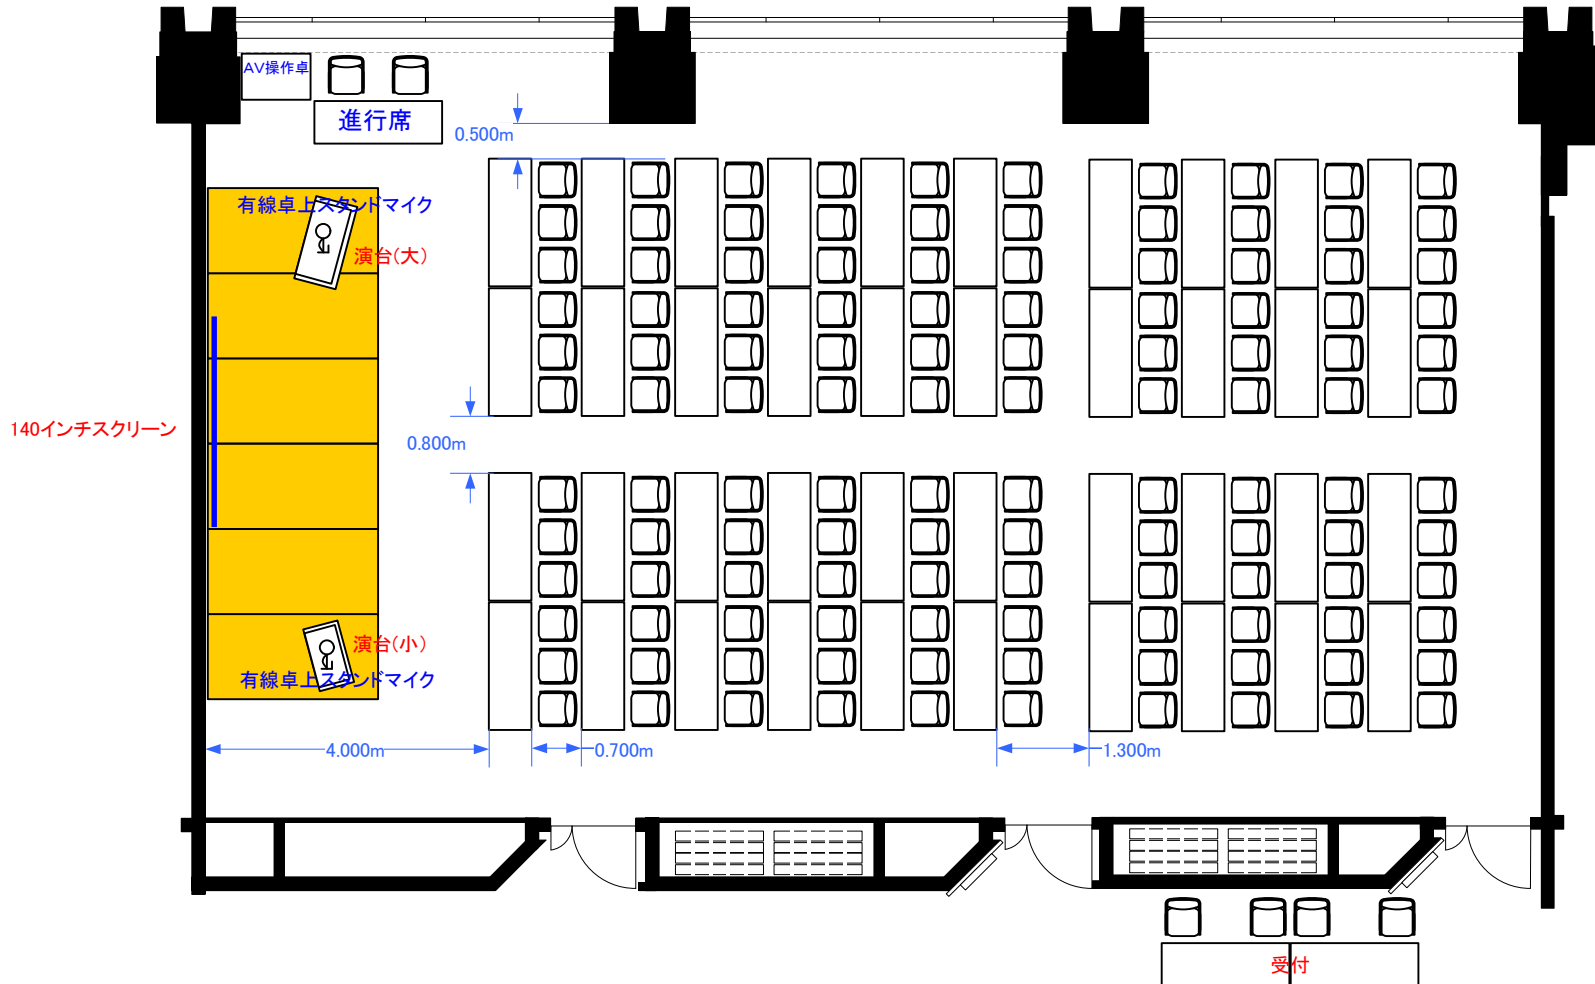

6F「605-A+B+C」 スクール型式120席

※図面上に御座います、マイクスタンド・演台・ステージ
 に付きましては有料備品となっております。
 また、数に限りが御座いますので予めご了承下さい。

0 0.5 1 2 3 4 5m Scale: 1/100 用紙: A4サイズ

TOKYO STATION
CONFERENCE