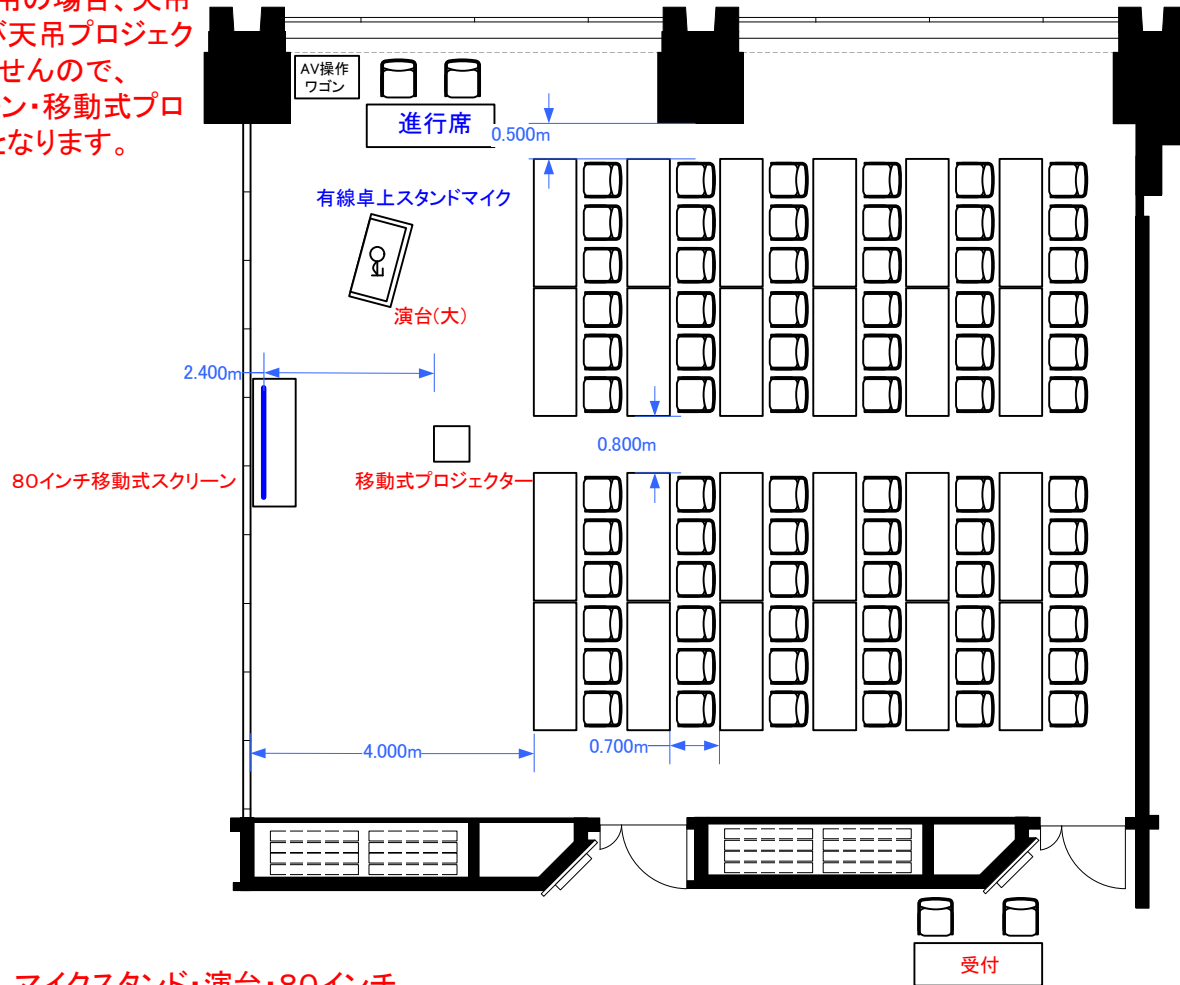

## 6F「605-A+B」 スクール型式72席

※こちらのお部屋のご利用の場合、天吊140インチスクリーン及び天吊プロジェクターはご利用頂けませんので、80インチ移動式スクリーン・移動式プロジェクターのご提案となります。

※図面上に御座います、マイクスタンド・演台・80インチ移動式スクリーン・移動式プロジェクターにつきましては有料備品となっております。

また、数に限りがありますので予めご了承下さい。

Scale: 1/100

用紙: A4サイズ