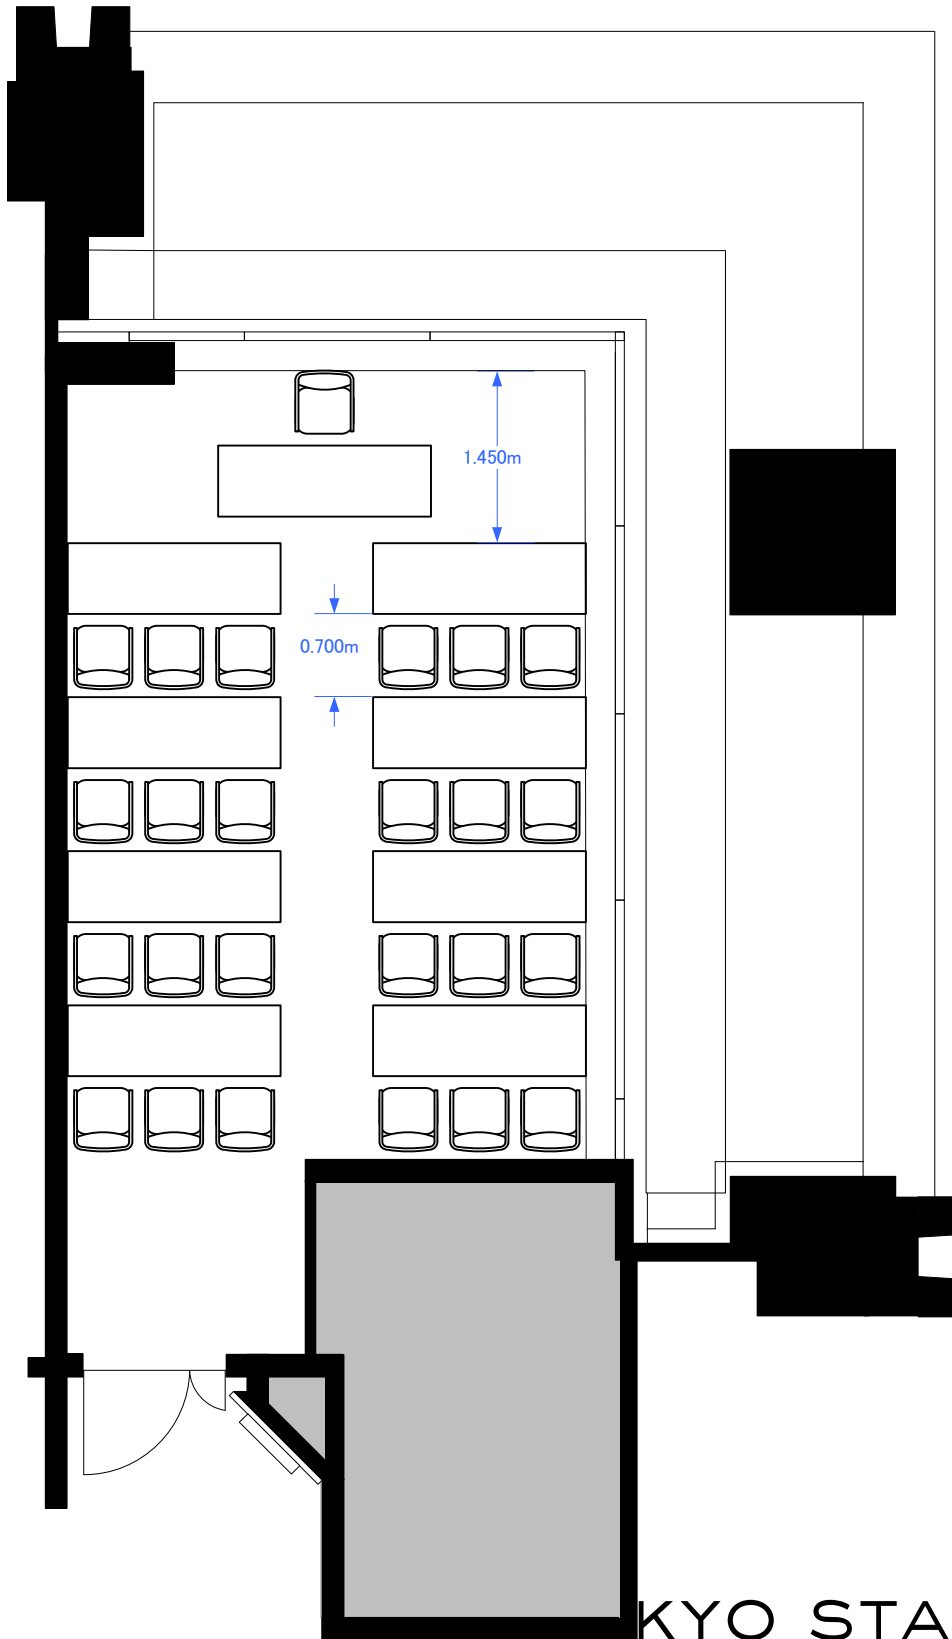

6F「604」 スクール型式24席

KYOKYO STATION  
CONFERENCE

Scale: 1/60

用紙:A4サイズ