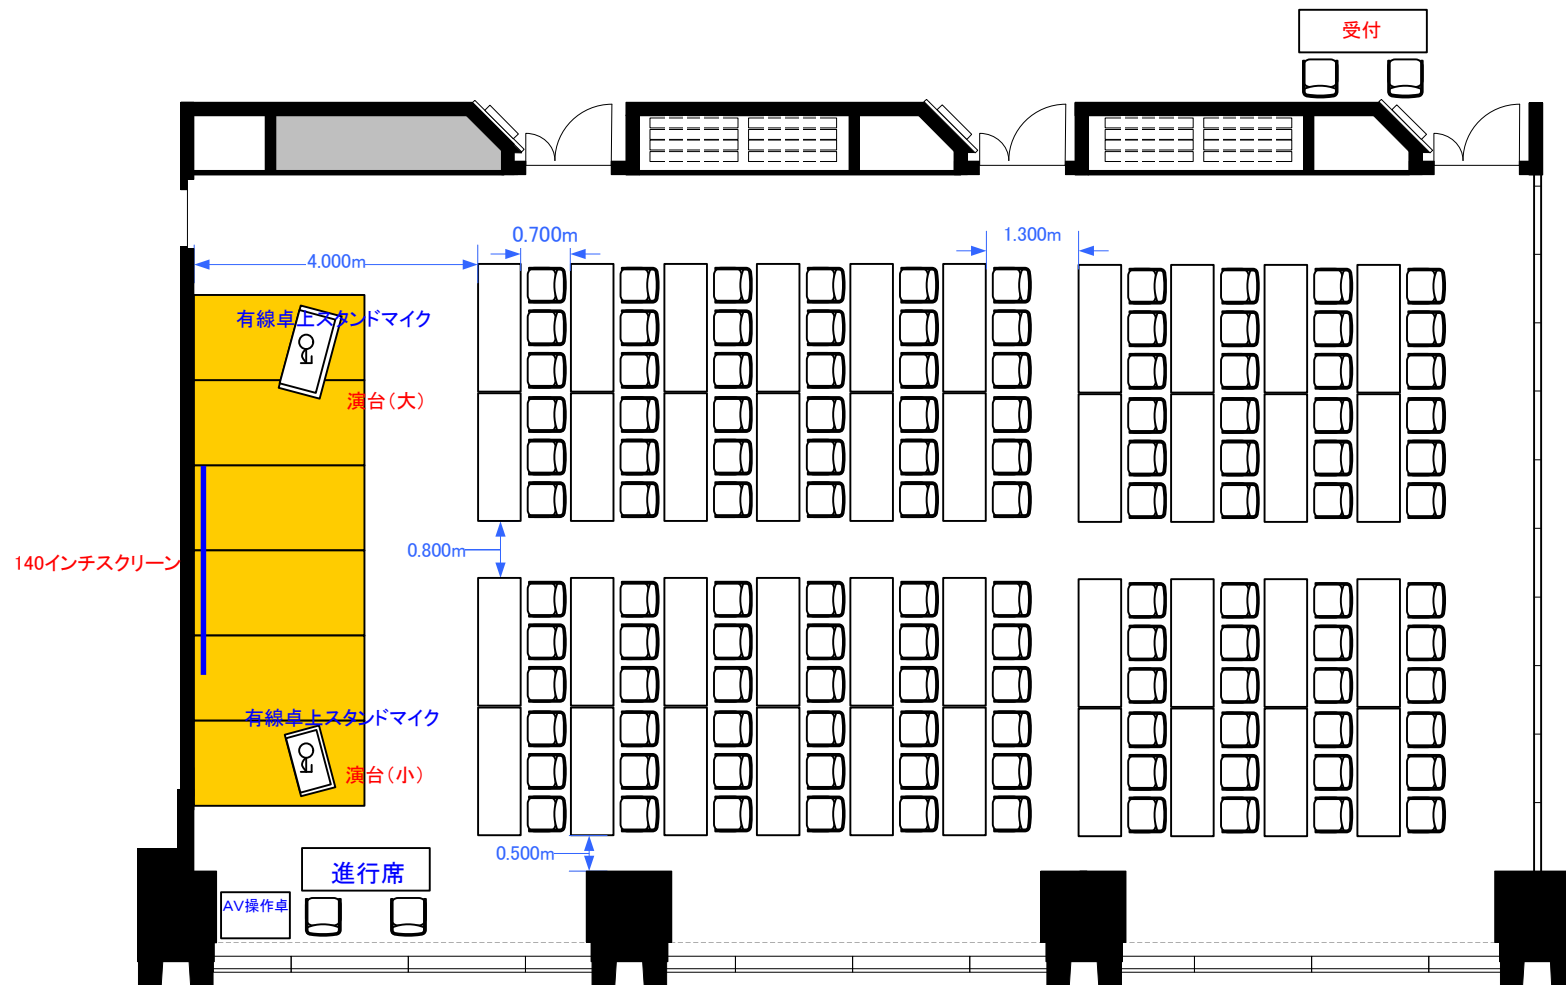

# 6F「602-B+C+D」 スクール型式120席

602D

602C

602B

※図面上に御座います、マイクスタンド・演台・ステージ  
 に付きましては有料備品となっております。  
 また、数に限りがありますので予めご了承下さい。

0 0.5 1 2 3 4 5m Scale: 1/100 用紙: A4サイズ

TOKYO STATION  
 CONFERENCE