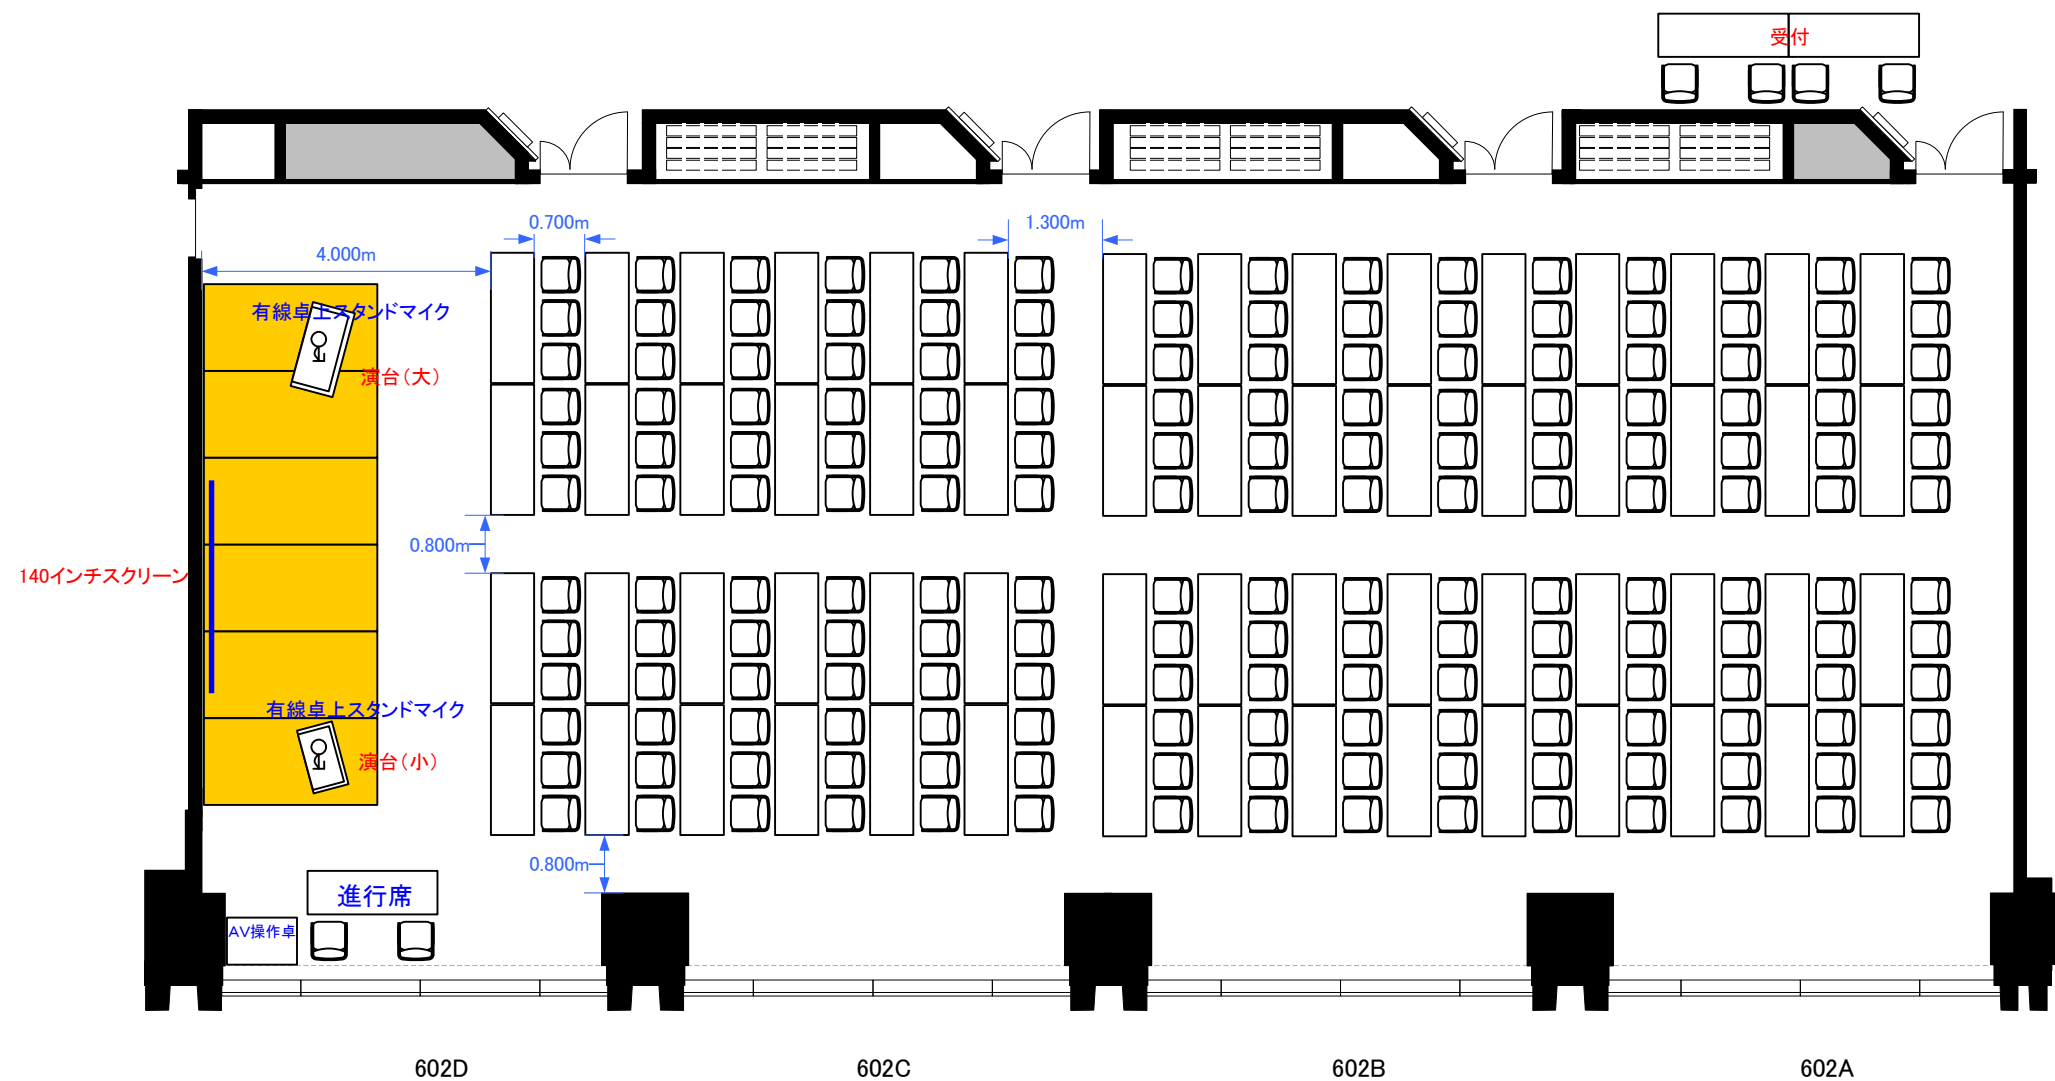

6F「602-A+B+C+D」 スクール型式180席

※図面上に御座います、マイクスタンド・演台・ステージ
 に付きましては有料備品となっております。
 また、数に限りがございますので予めご了承下さい。

0 0.5 1 2 3 4 5 6 7 8 9 10m Scale: 1/100 用紙:A3サイズ

TOKYO STATION
CONFERENCE