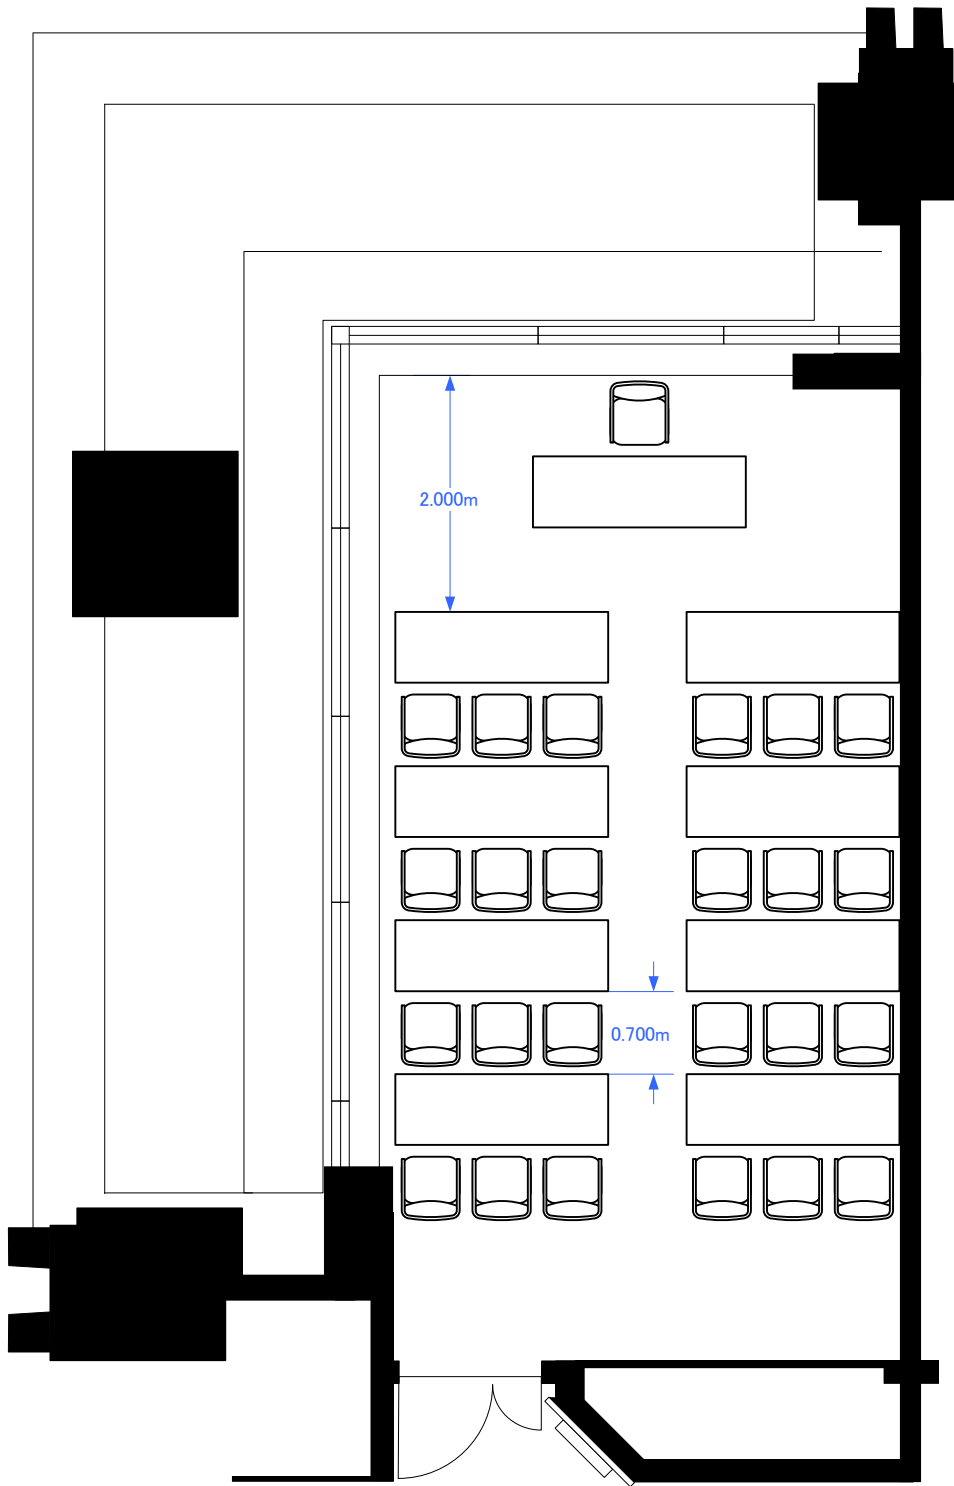

6F「601」 スクール型式24席

TOKYO STATION
CONFERENCE

Scale: 1/60

用紙:A4サイズ