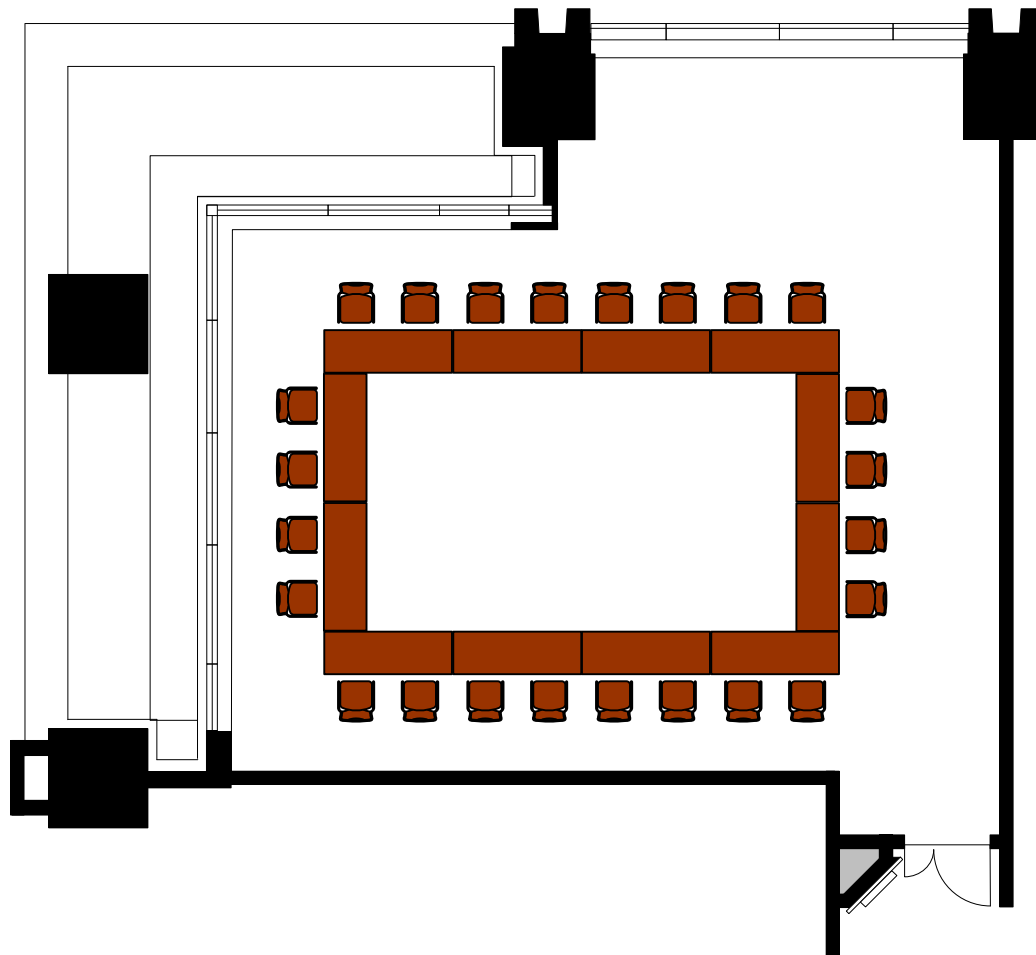

6F「606(エグゼクティブルーム)」 固定24席

0 0.5 1 2 3 4 5m Scale: 1/100 用紙: A4サイズ

TOKYO STATION
CONFERENCE