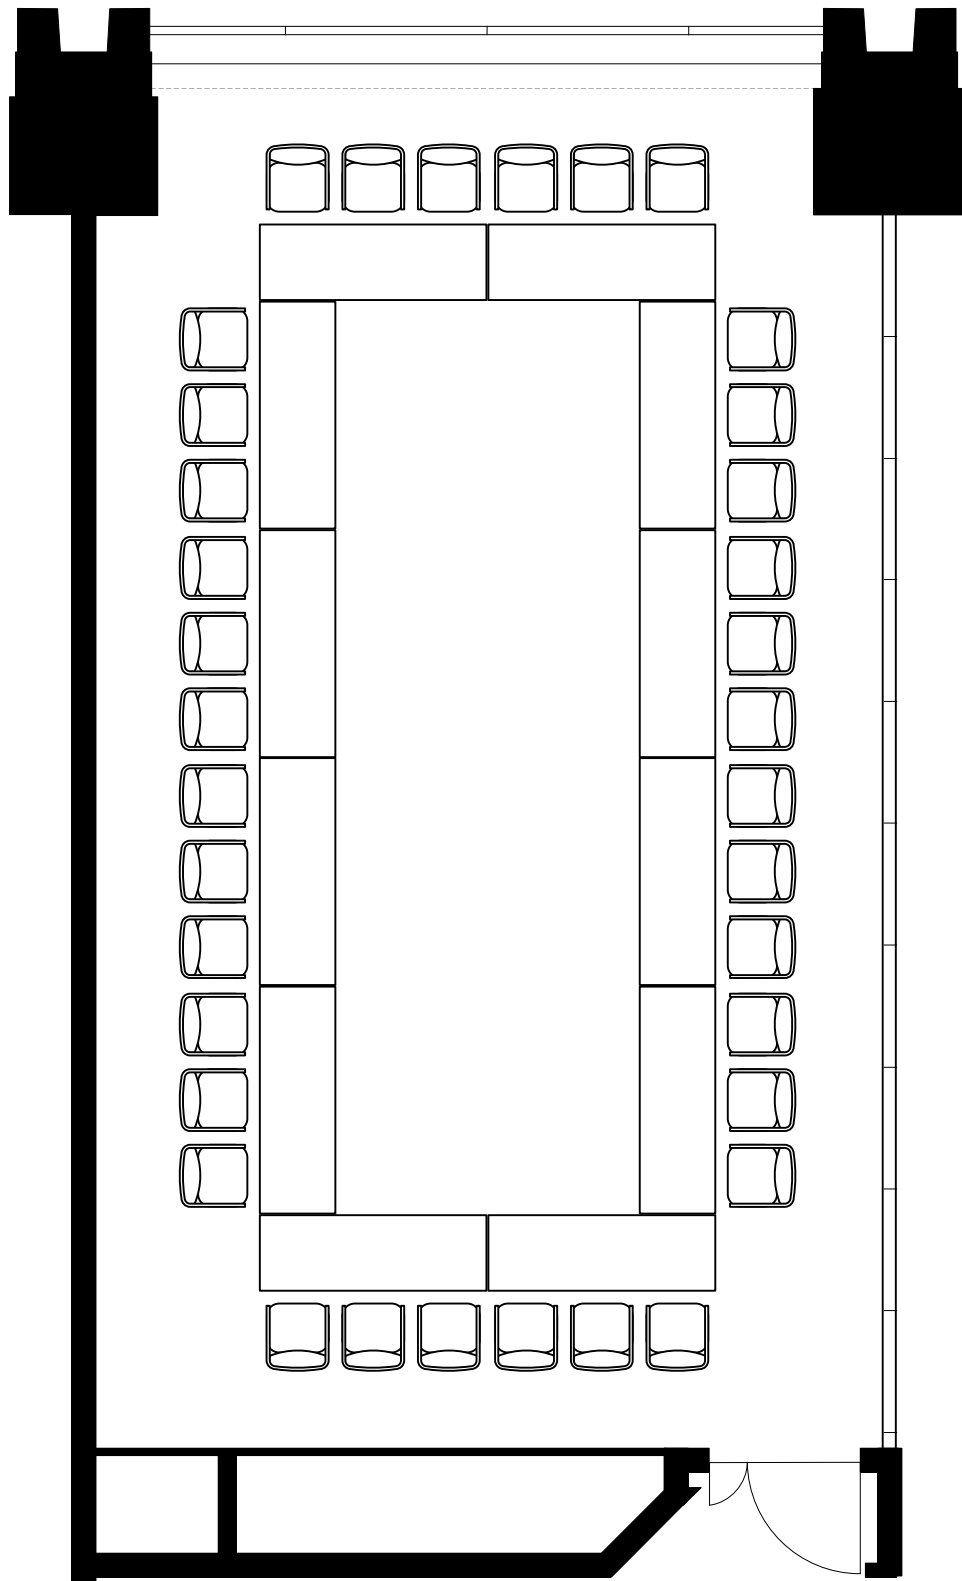

6F「605-C」 口の字36席

TOKYO STATION
CONFERENCE

0 0.5 1 2 3m

Scale: 1/60

用紙: A4サイズ