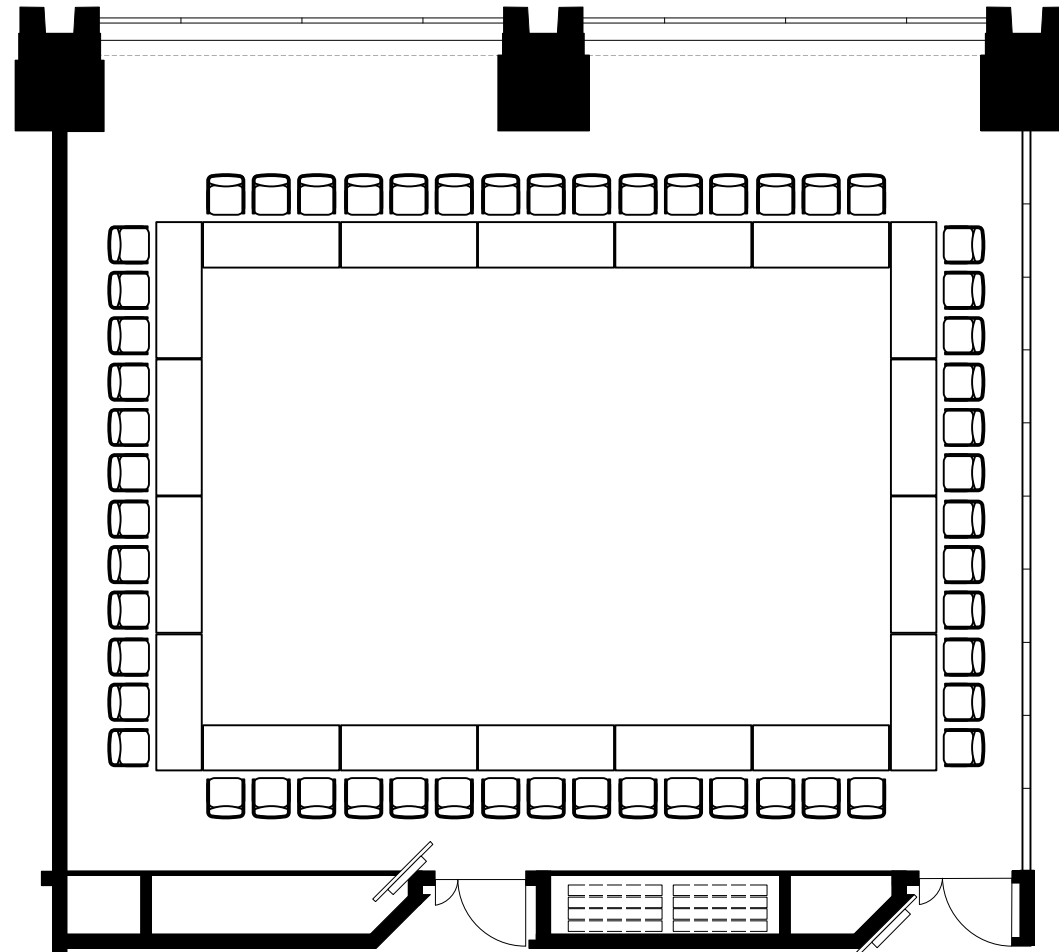

6F「605-B+C」 口の字54席

0 0.5 1 2 3 4 5m Scale: 1/100 用紙:A4サイズ

TOKYO STATION
CONFERENCE