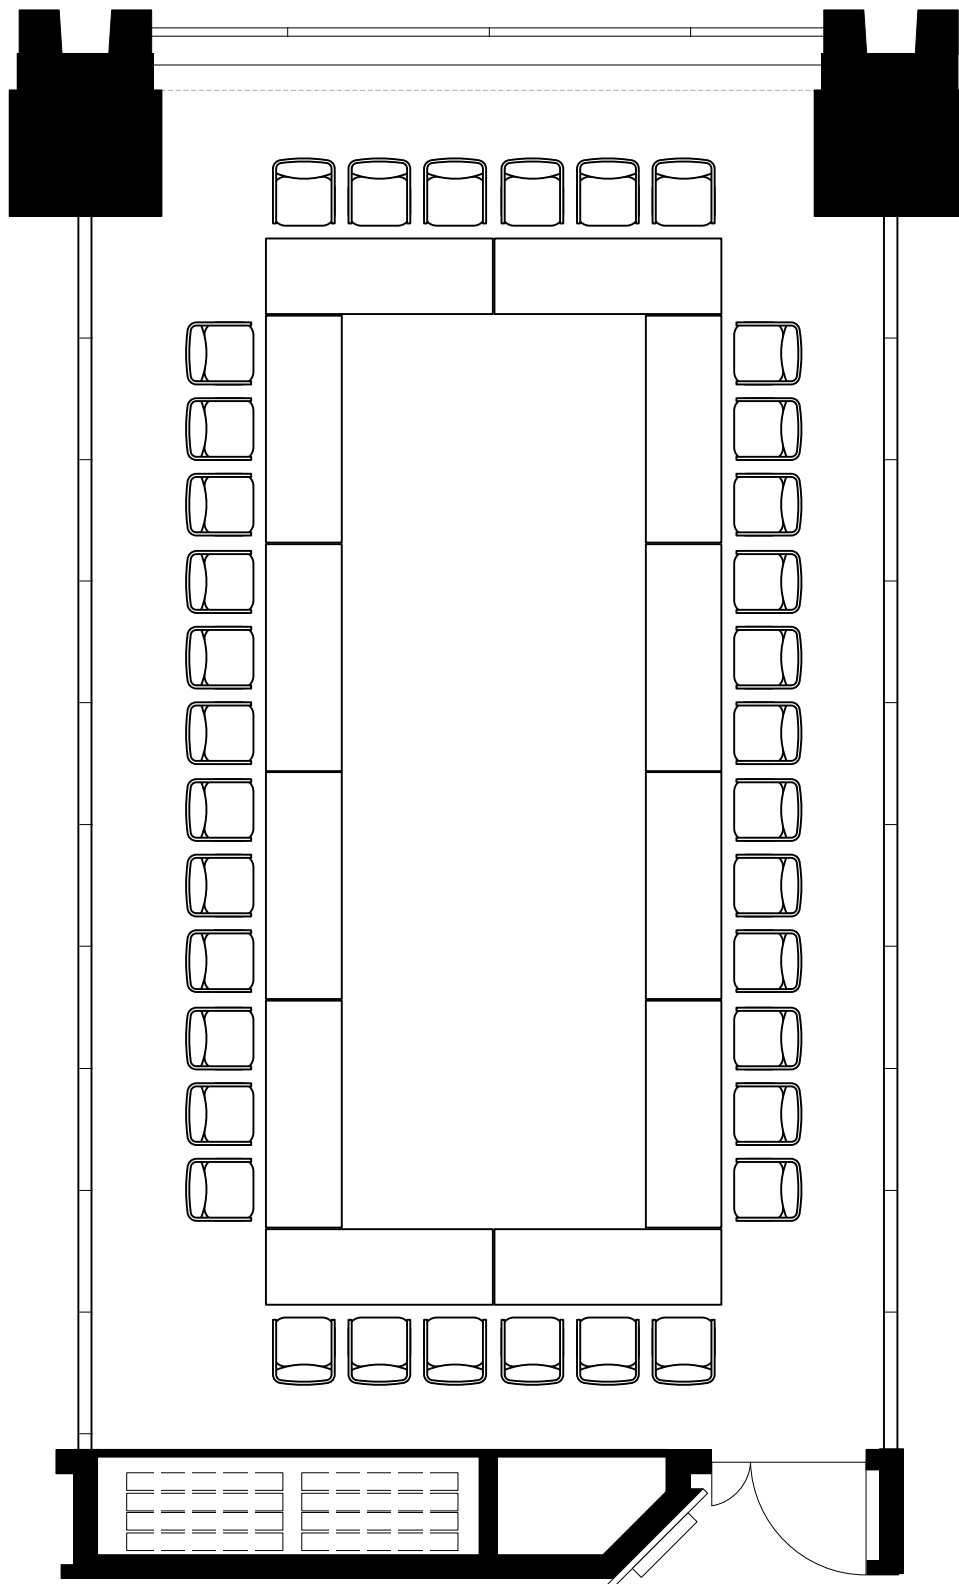

6F「605-B」 口の字36席

TOKYO STATION
CONFERENCE

Scale: 1/60

用紙: A4サイズ