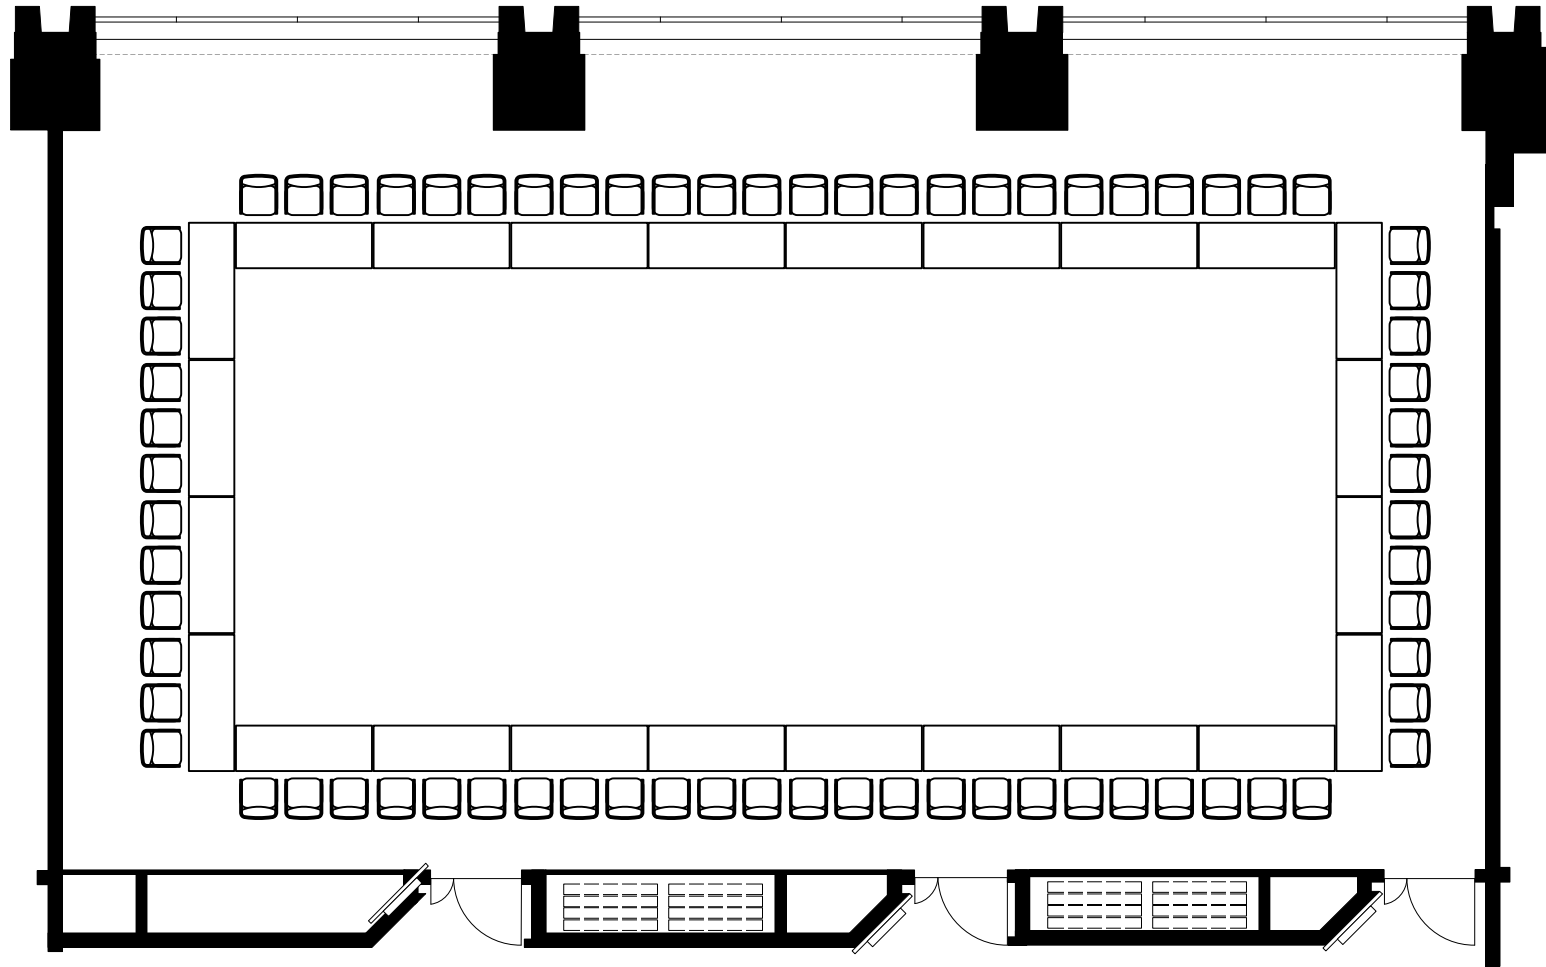

6F「605-A+B+C」 口の字72席

0 0.5 1 2 3 4 5m Scale: 1/100 用紙:A4サイズ

TOKYO STATION
CONFERENCE