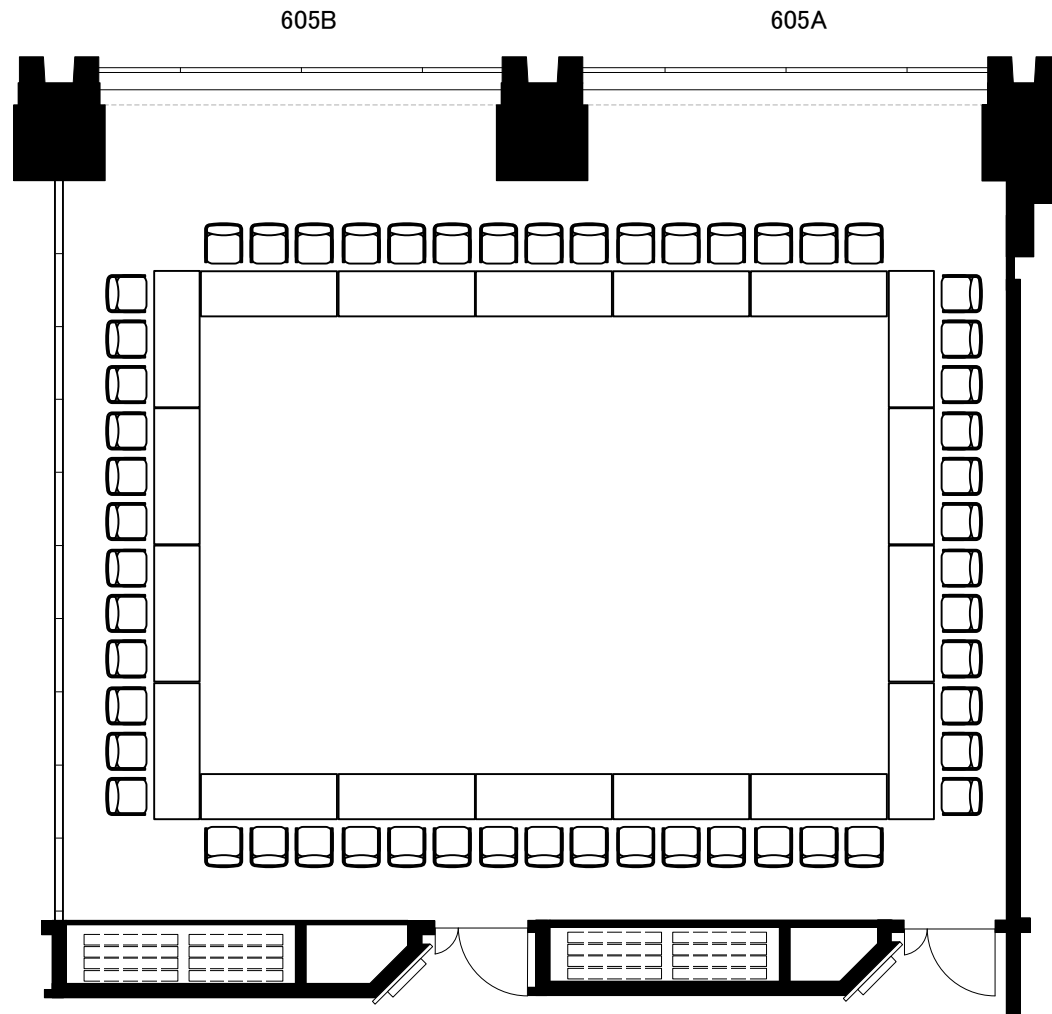

# 6F「605-A+B」 口ノ字54席

0 0.5 1 2 3 4 5m Scale: 1/100 用紙:A4サイズ