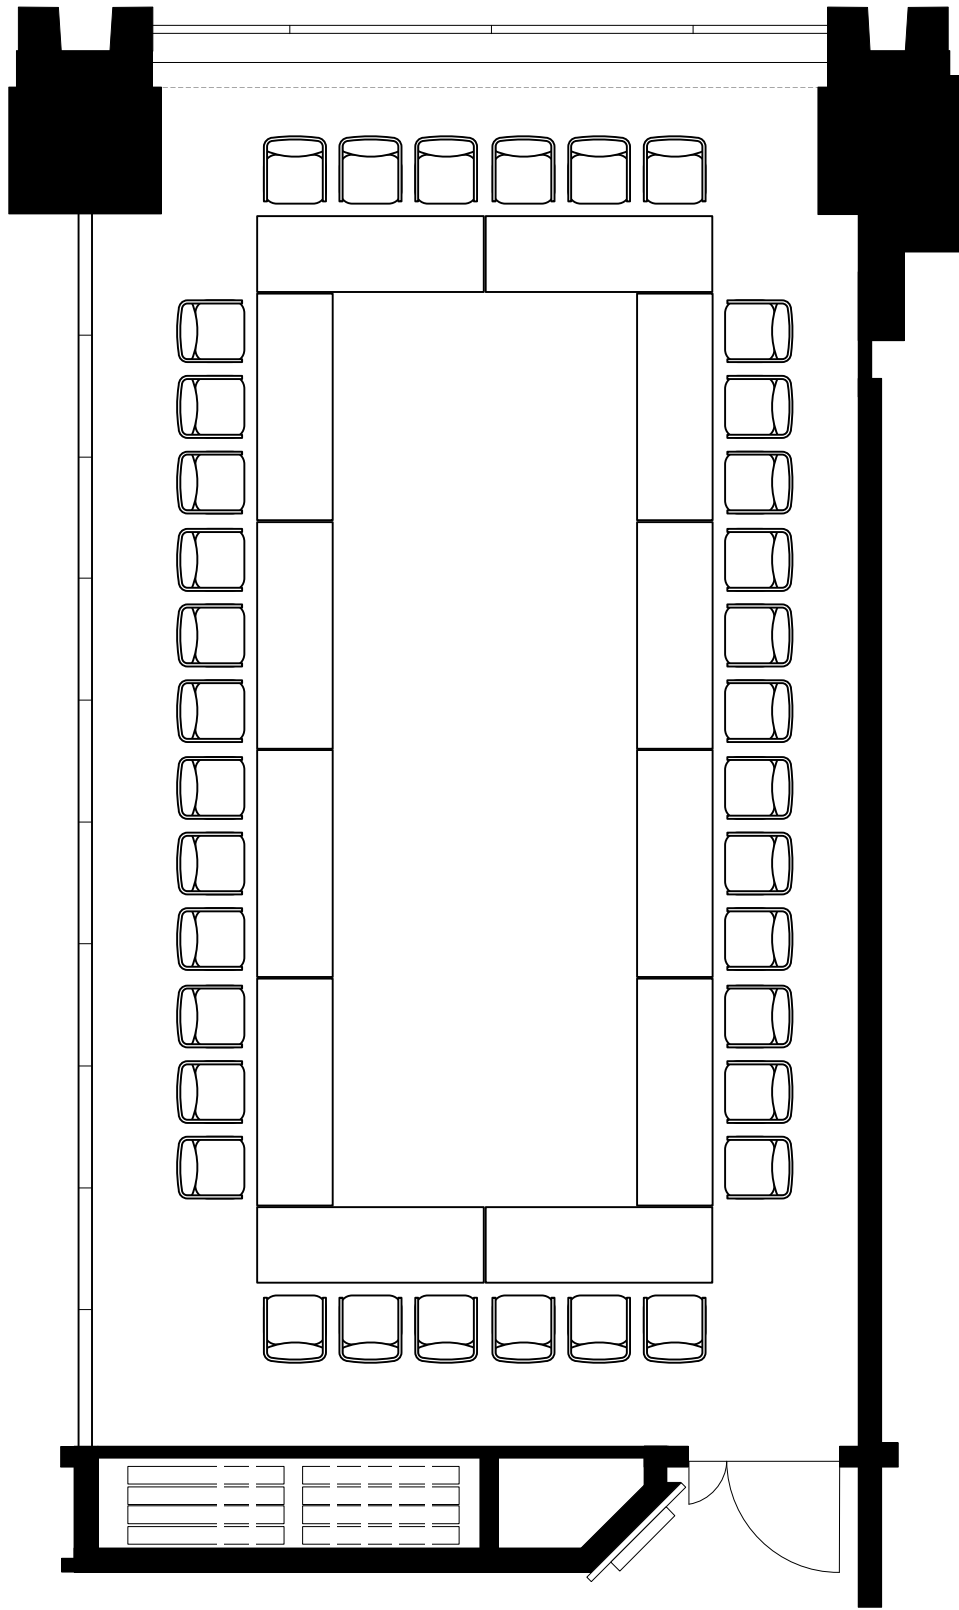

6F「605-A」 口の字36席

TOKYO STATION  
CONFERENCE

0 0.5 1 2 3m

Scale: 1/60

用紙:A4サイズ