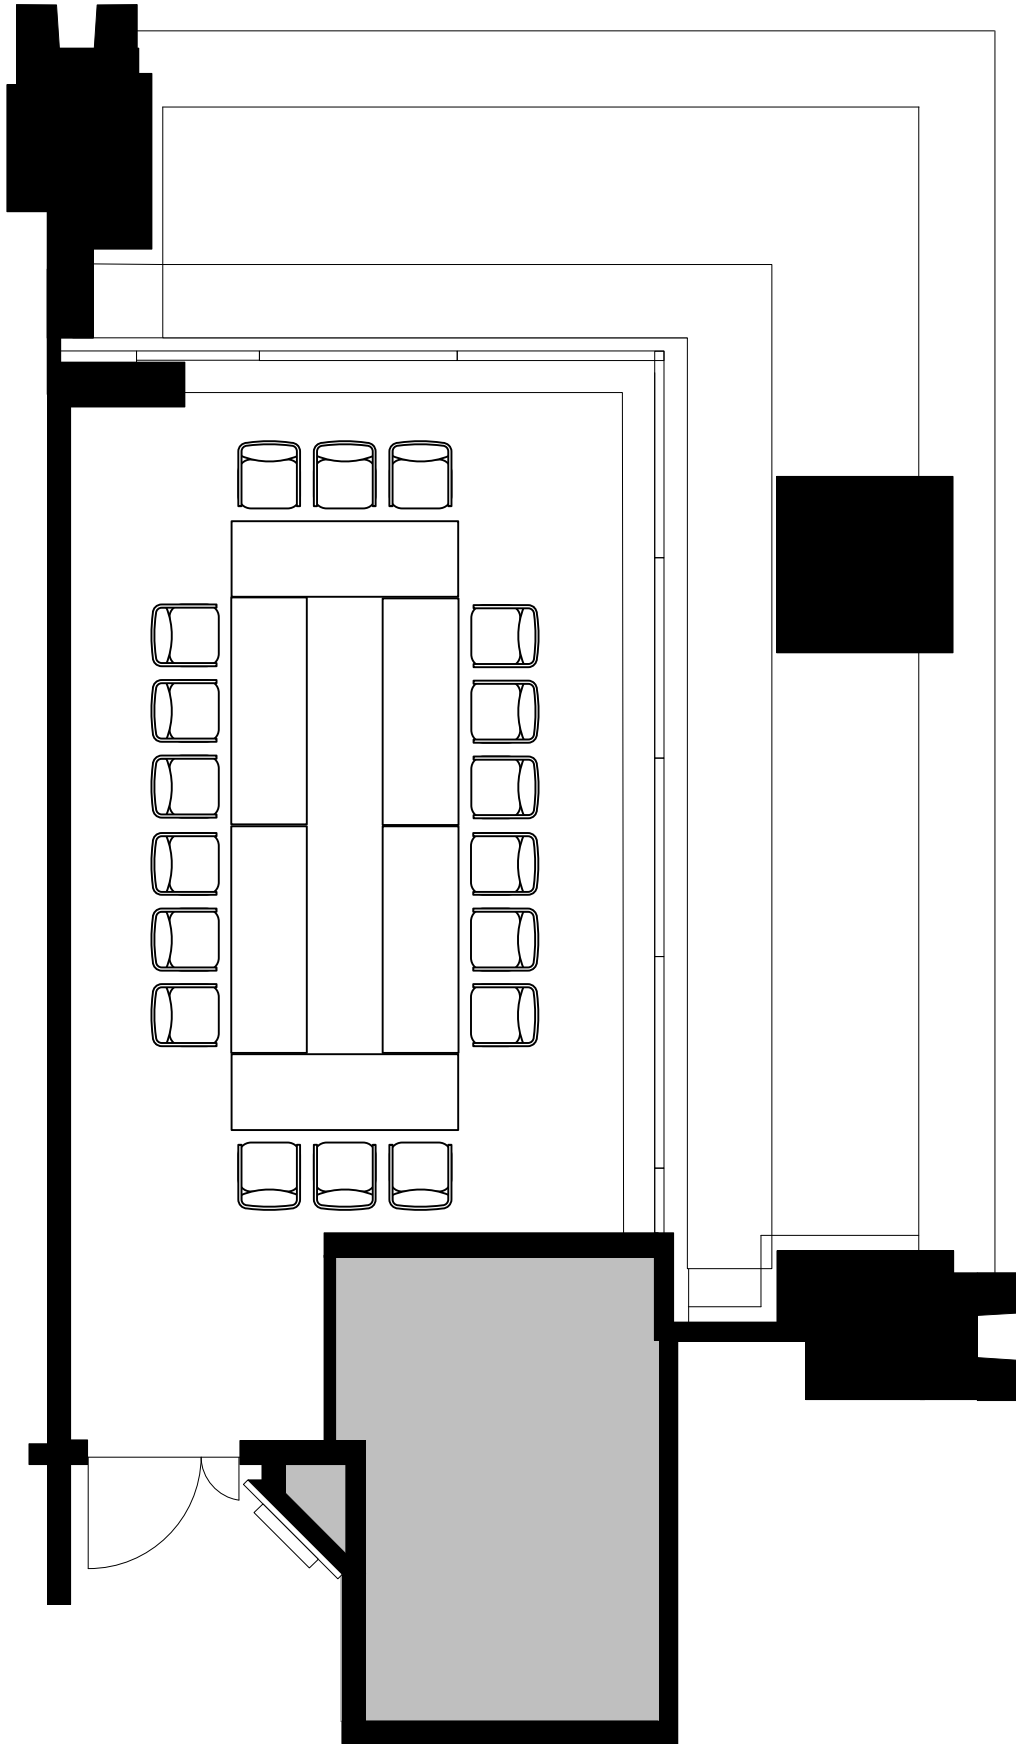

6F「604」 口の字18席

TOKYO STATION
CONFERENCE

Scale: 1/60

用紙: A4サイズ