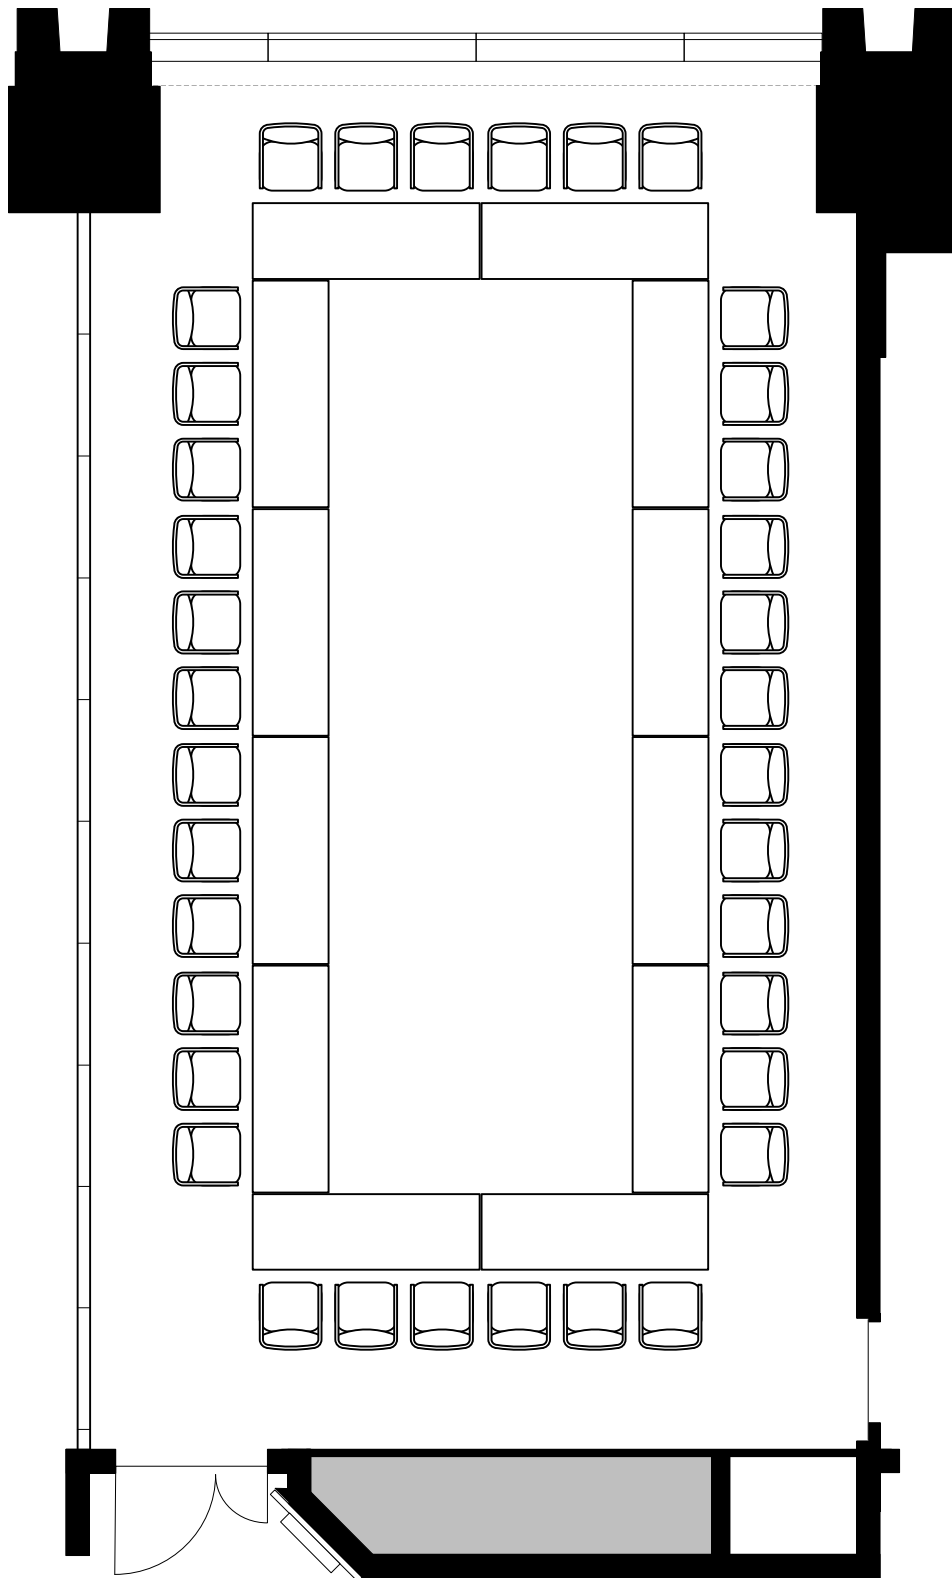

6F「602-D」 口の字36席

TOKYO STATION  
CONFERENCE

0 0.5 1 2 3m

Scale: 1/60

用紙:A4サイズ