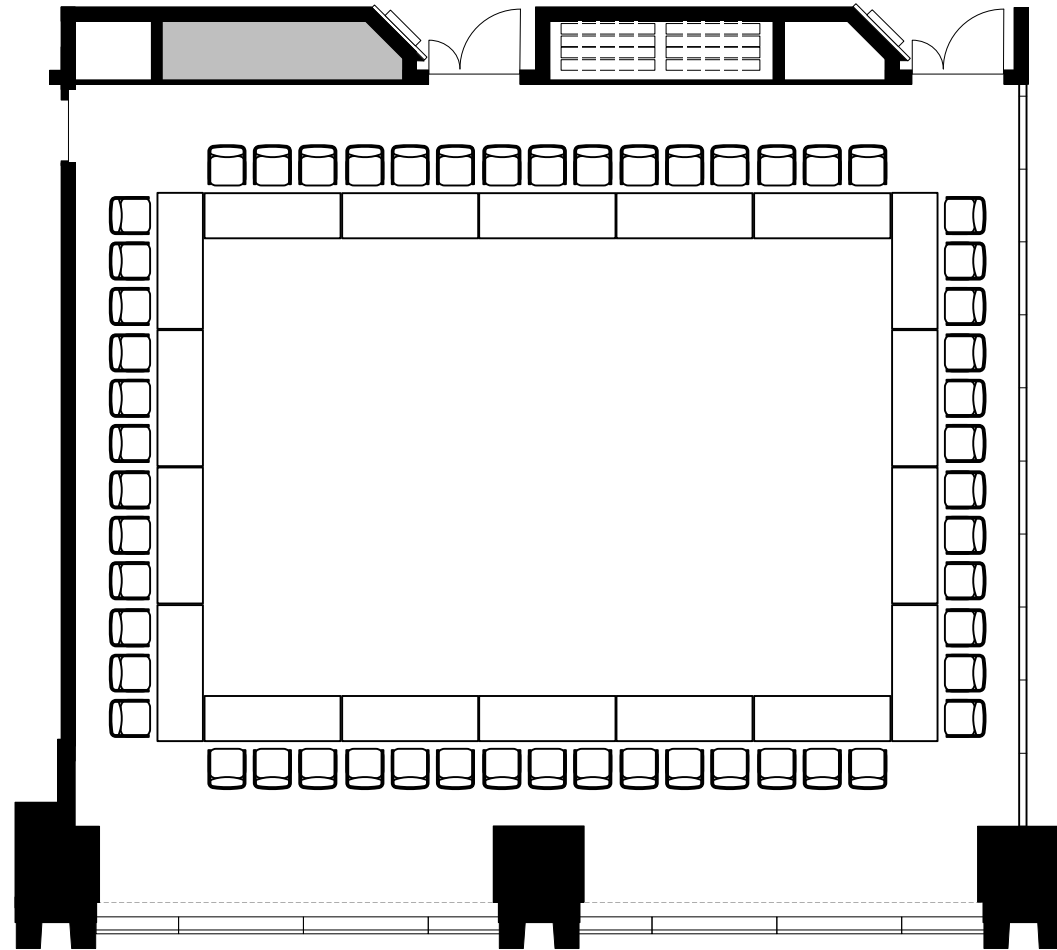

6F「602-C+D」 口の字54席

602D

602C

0 0.5 1 2 3 4 5m Scale: 1/100 用紙:A4サイズ

TOKYO STATION  
CONFERENCE