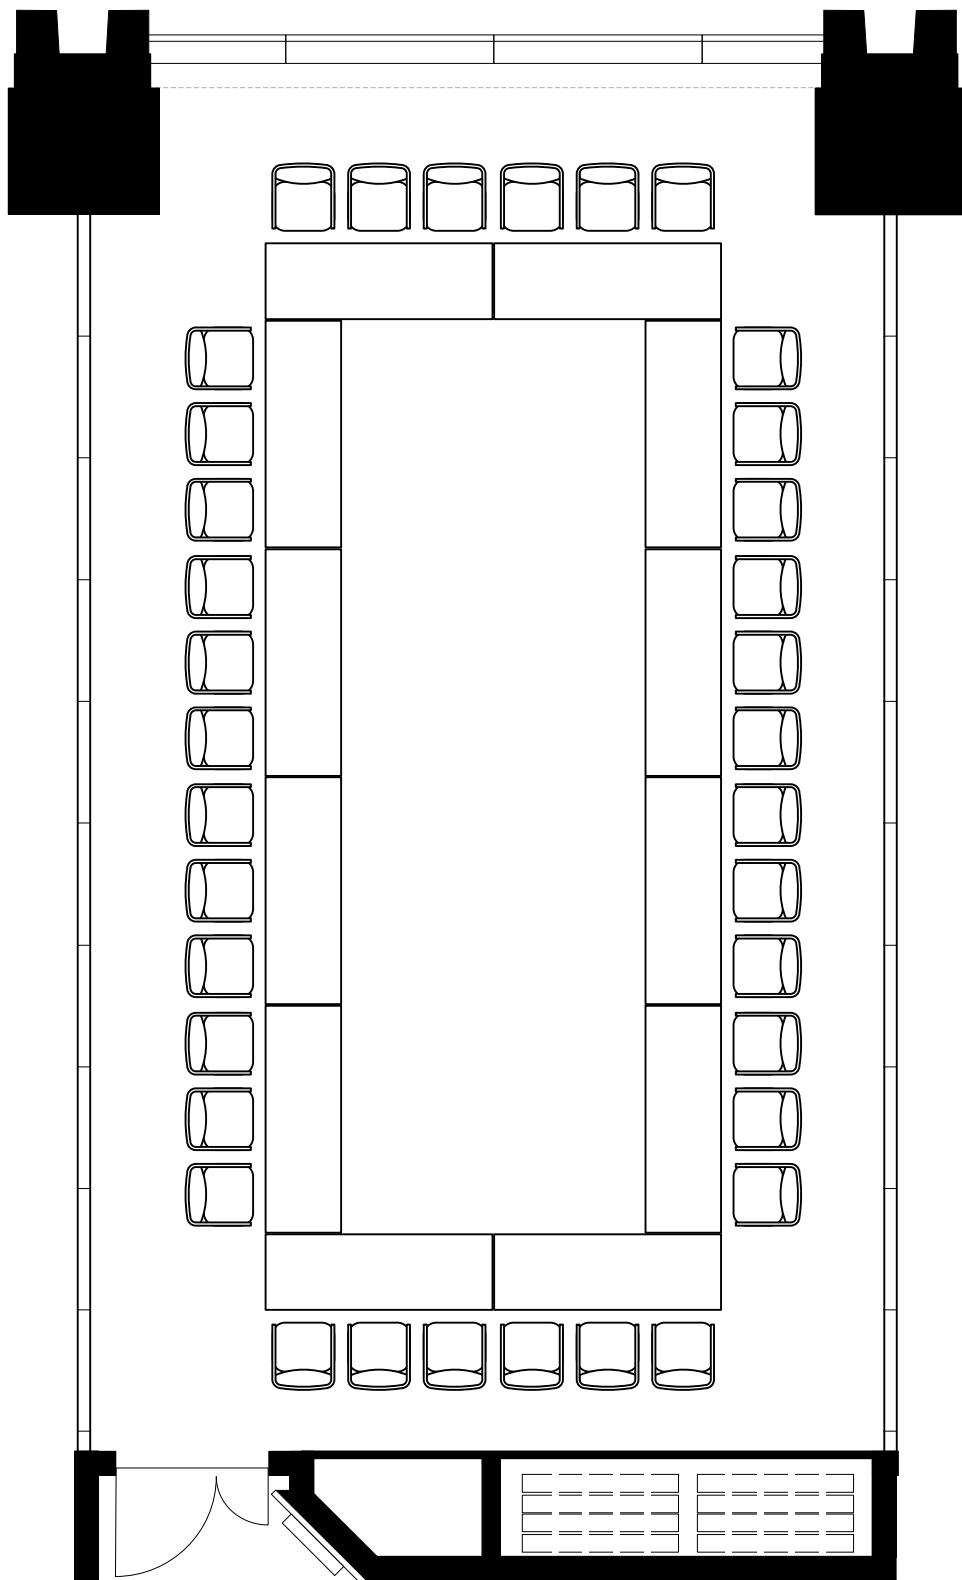

6F「602-C」 口の字36席

TOKYO STATION
CONFERENCE

Scale: 1/60

用紙: A4サイズ