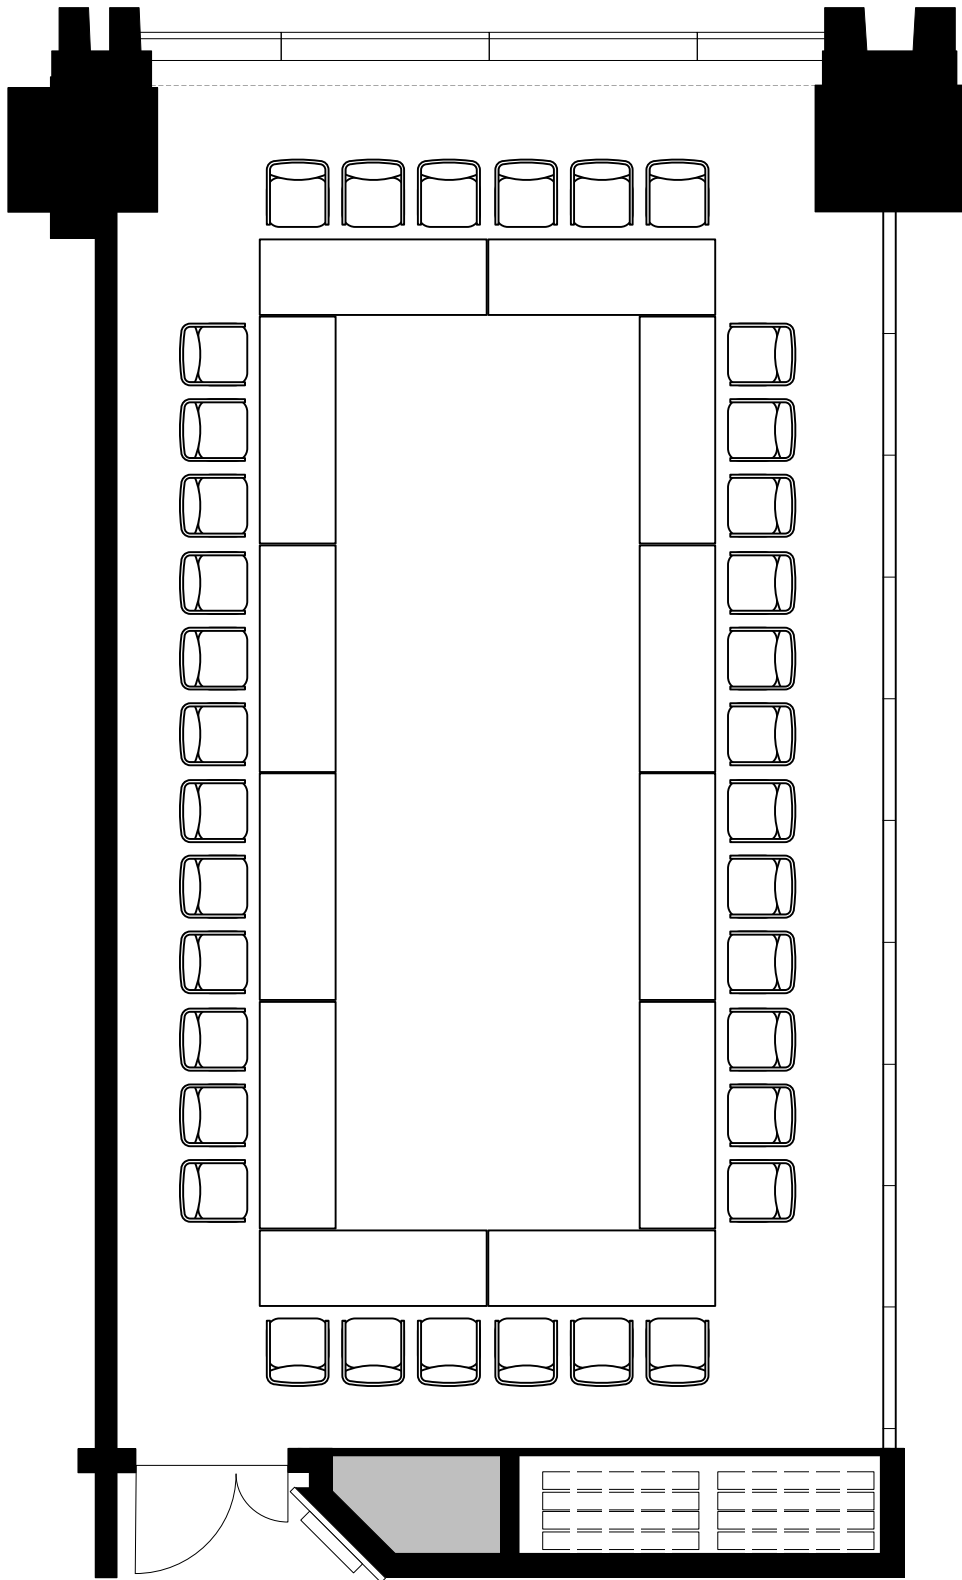

# 6F「602-A」 口の字36席

## TOKYO STATION CONFERENCE

0 0.5 1 2 3m

Scale: 1/60

用紙: A4サイズ