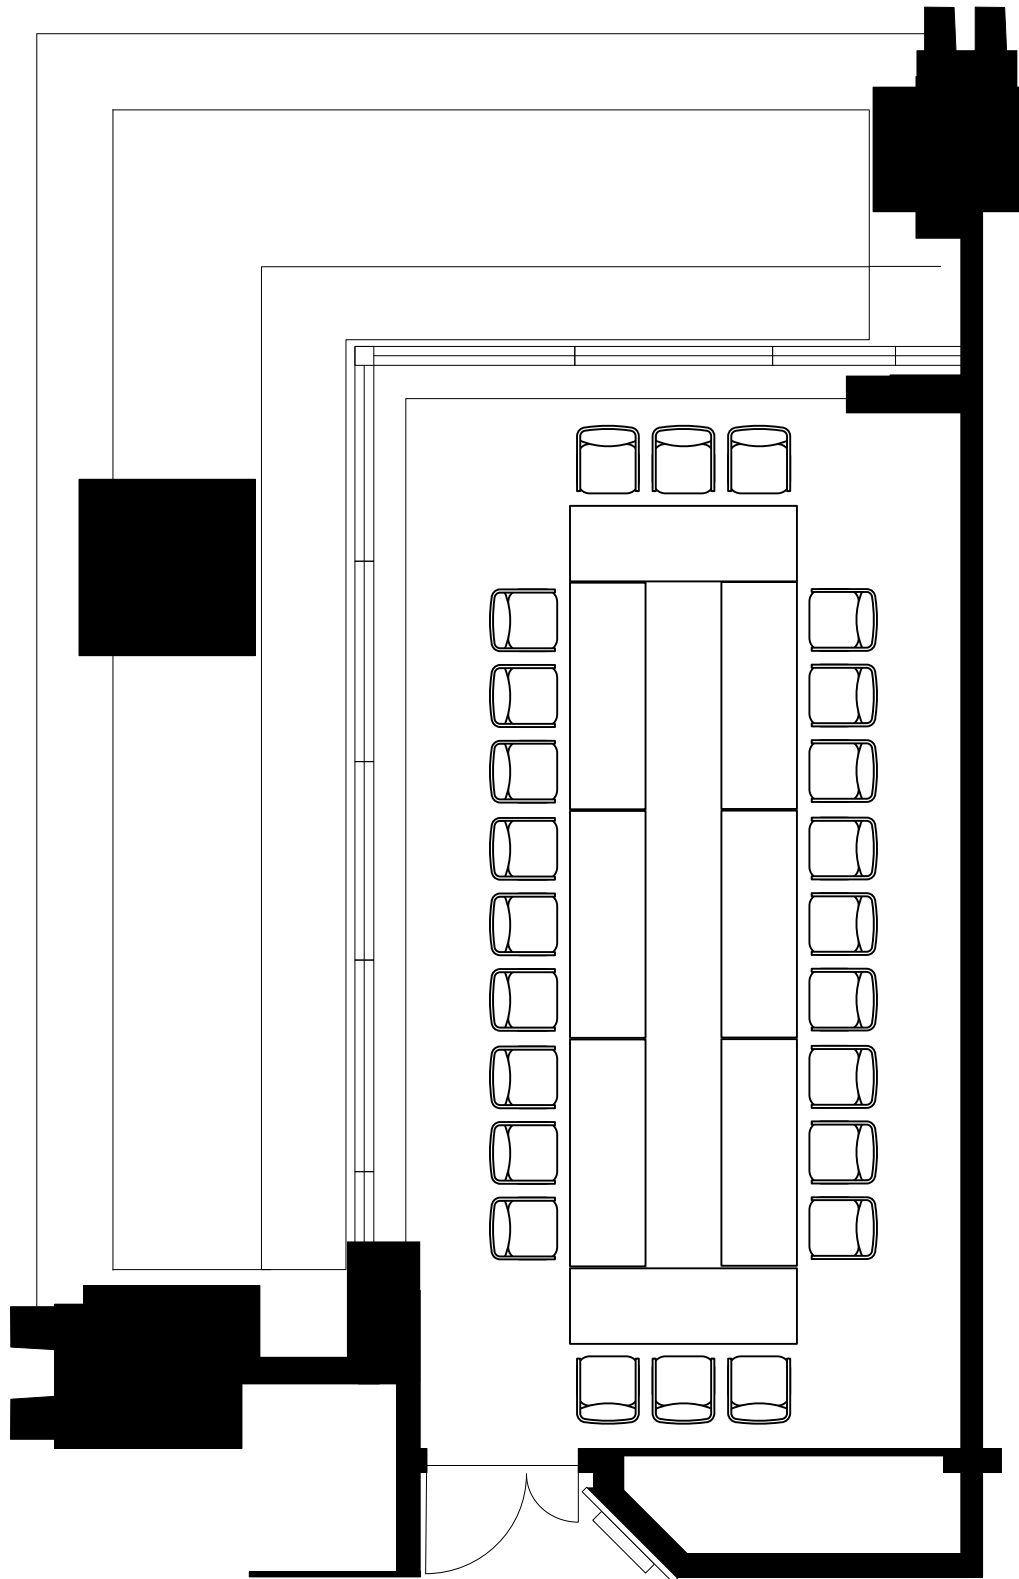

6F「601」 口の字24席

TOKYO STATION
CONFERENCE

Scale: 1/60

用紙: A4サイズ