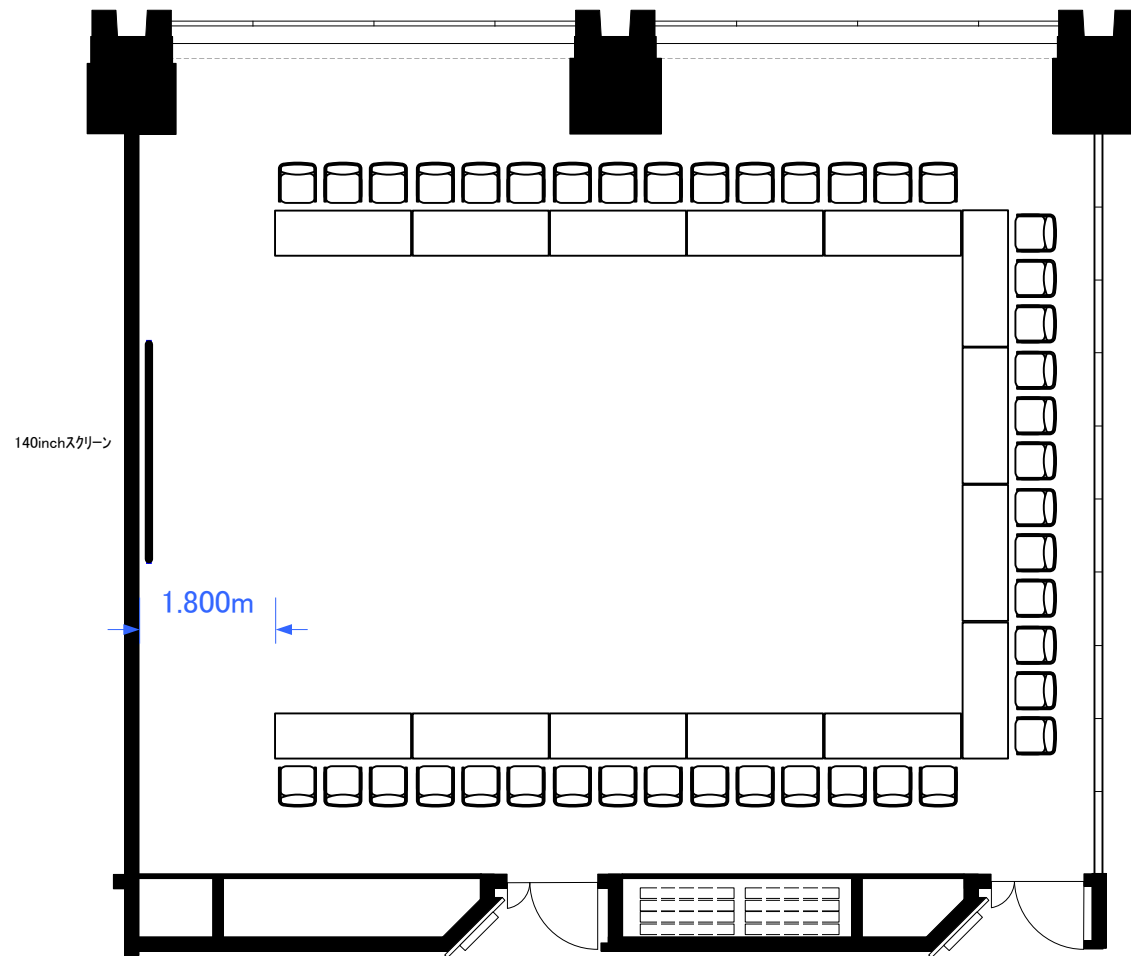

6F「605-B+C」 コの字42席

0 0.5 1 2 3 4 5m Scale: 1/100 用紙:A4サイズ

TOKYO STATION CONFERENCE