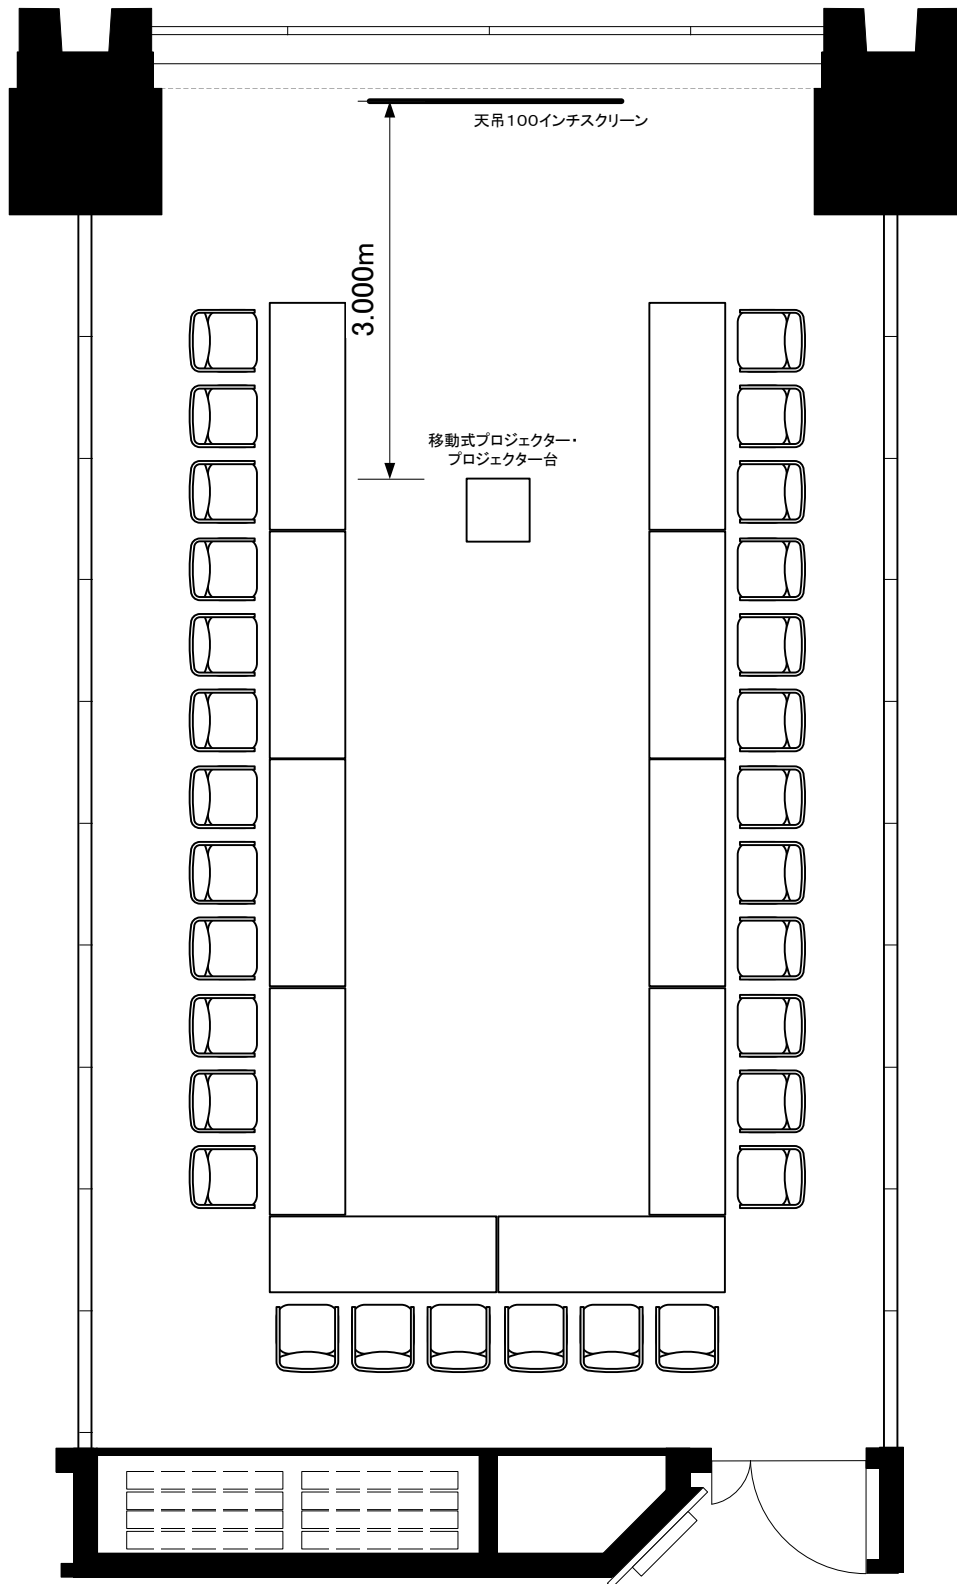

6F「605-B」 コの字30席

※図面上に御座います、移動式プロジェクター・プロジェクター台に付きましては有料備品となっております。また、数に限りが御座いますので予めご了承下さい。

TOKYO STATION CONFERENCE

Scale: 1/60

用紙: A4サイズ