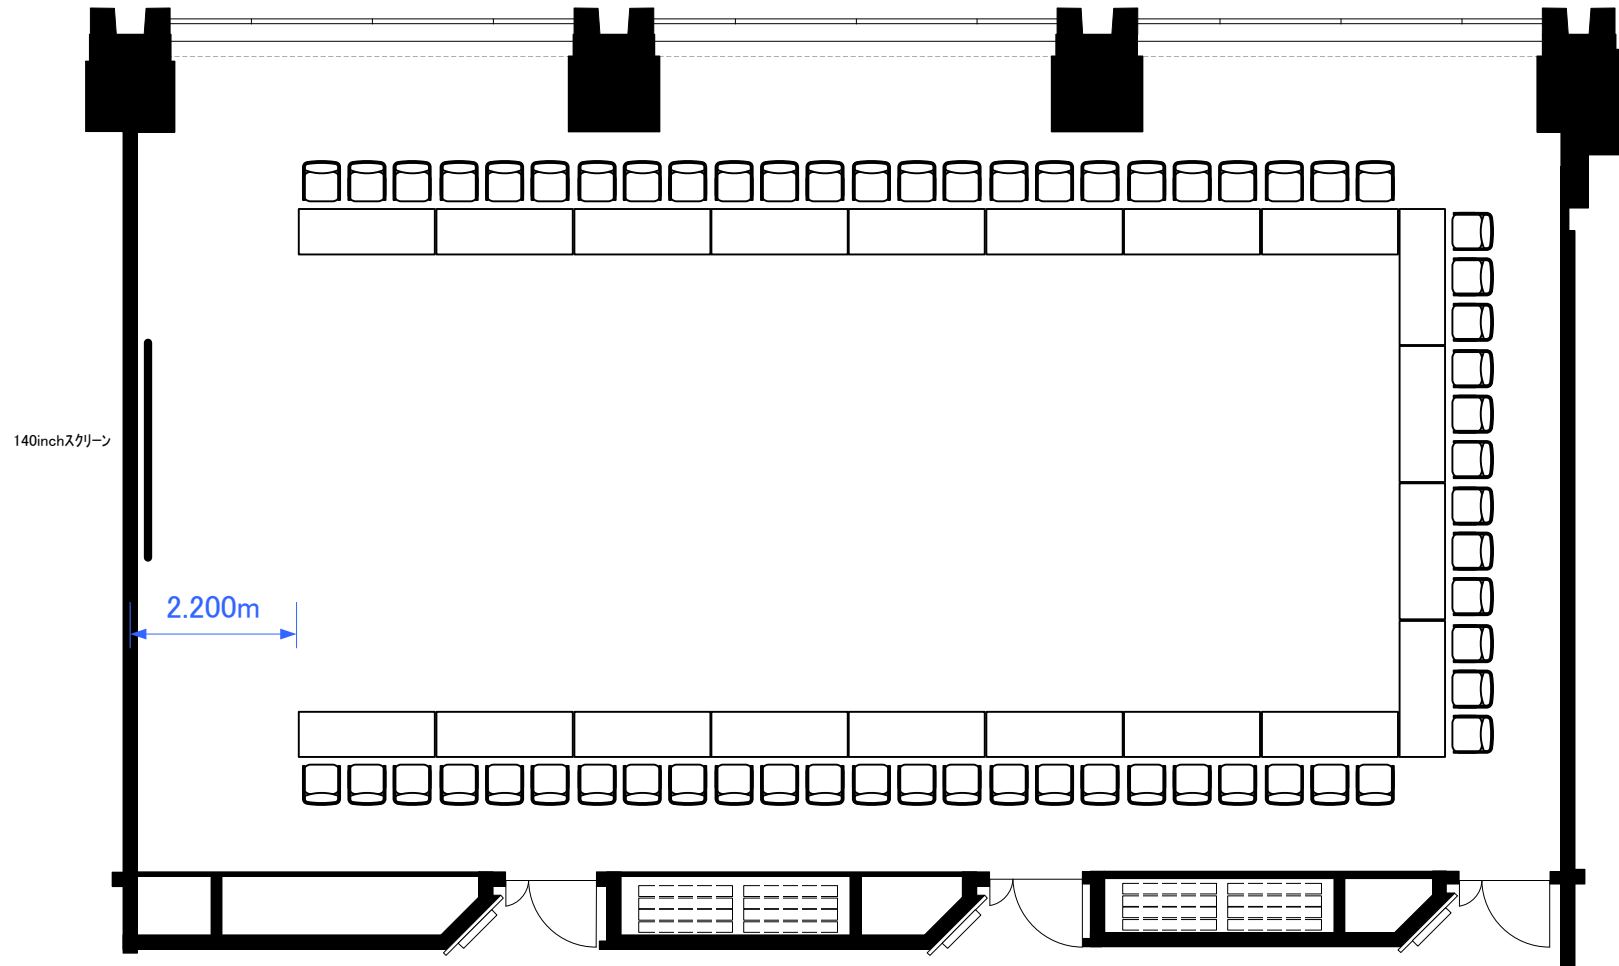

6F「605-A+B+C」 コノ字60席

0 0.5 1 2 3 4 5m Scale: 1/100 用紙:A4サイズ

TOKYO STATION CONFERENCE