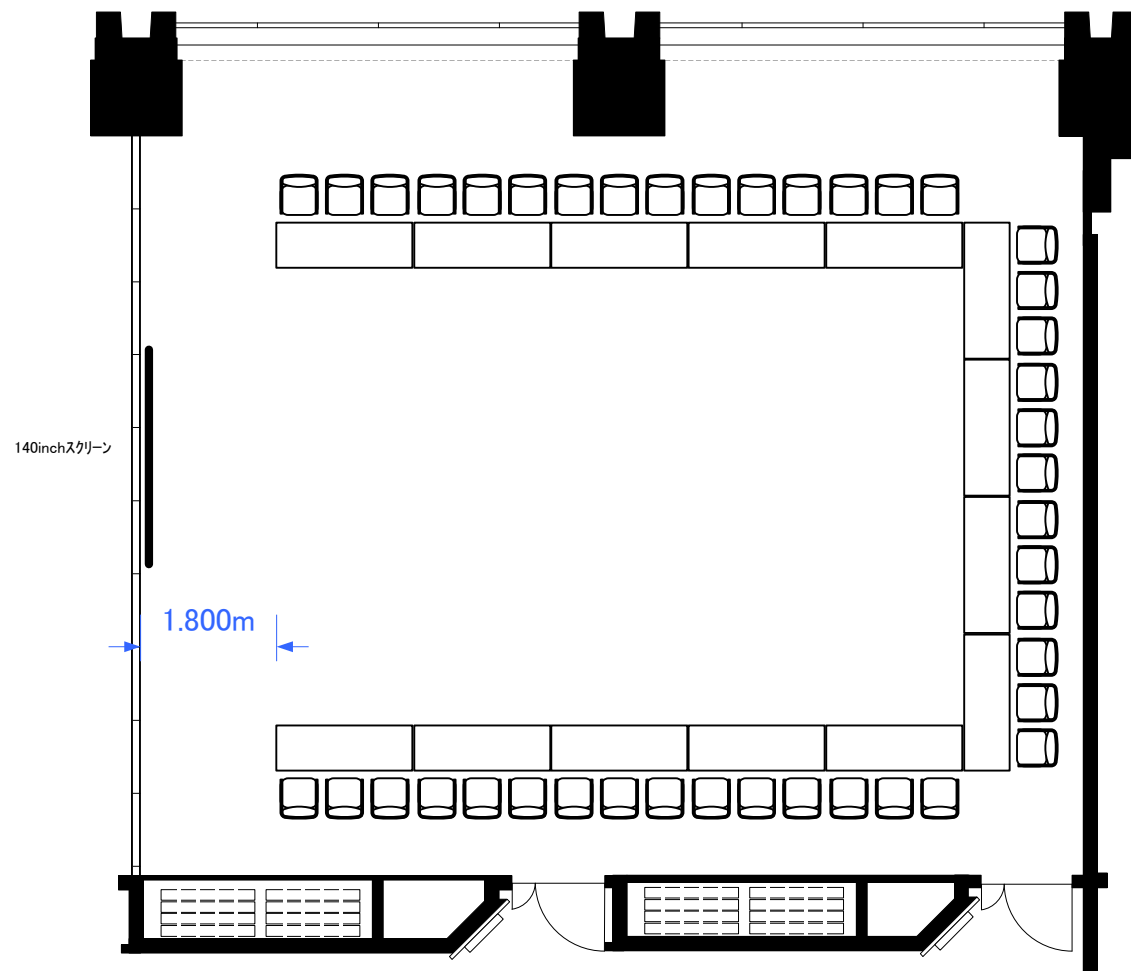

6F「605-A+B」 コの字42席

0 0.5 1 2 3 4 5m Scale: 1/100 用紙:A4サイズ

TOKYO STATION CONFERENCE