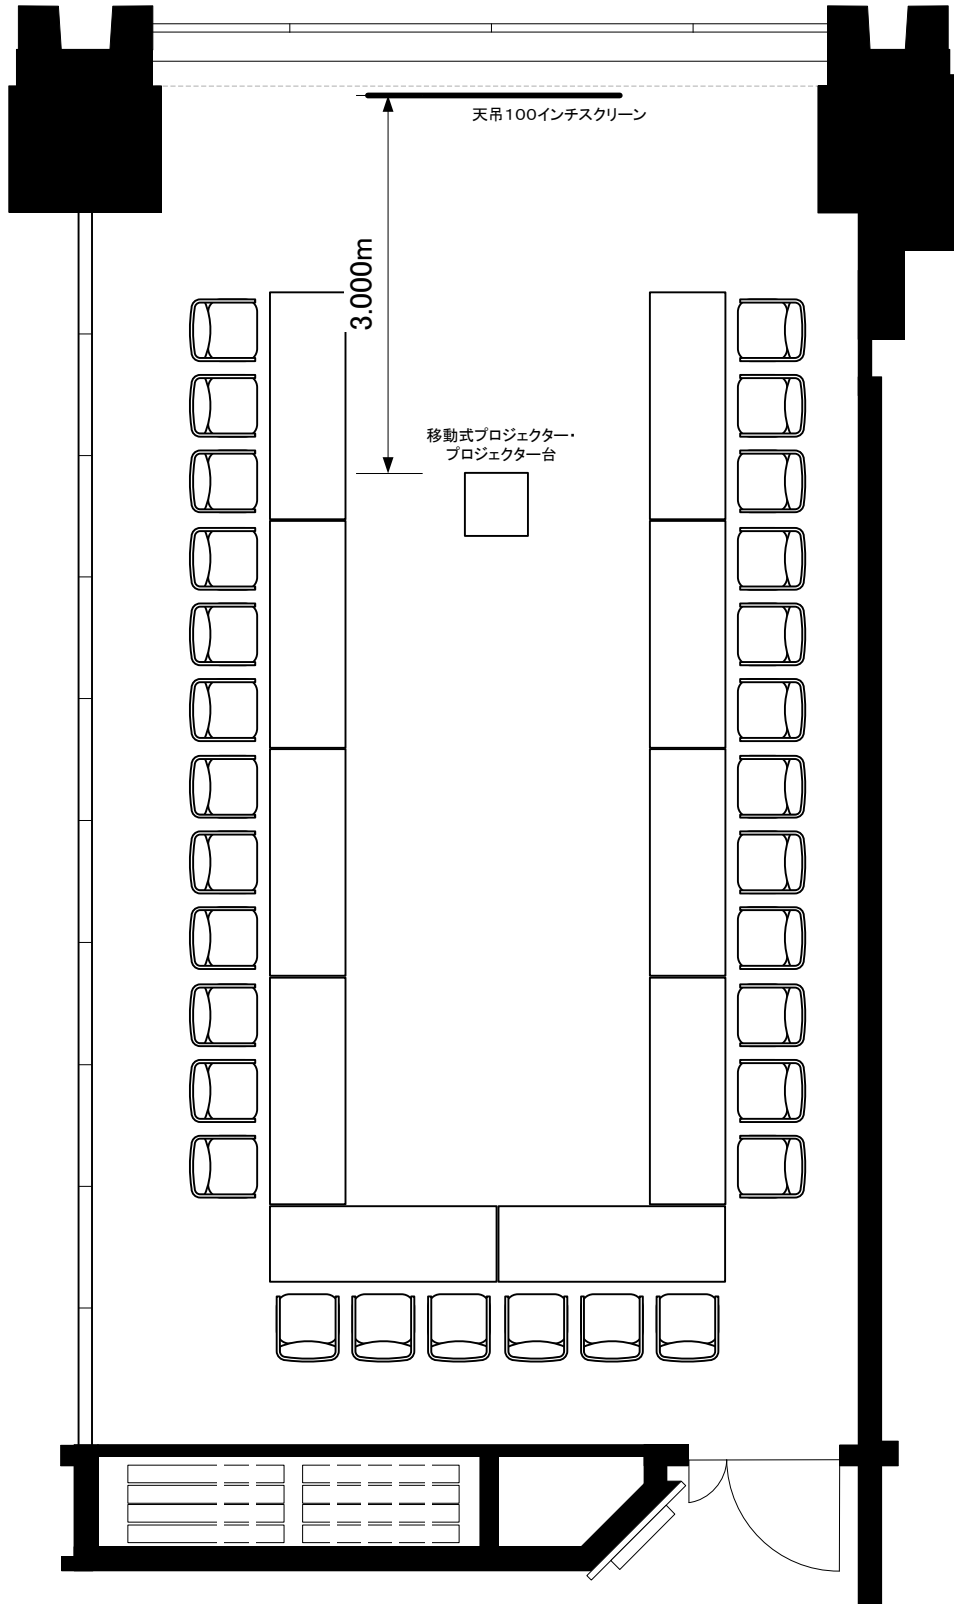

6F「605-A」 コの字30席

※図面上に御座います、移動式プロジェクター・プロジェクター台につきましては有料備品となっております。また、数に限りが御座いますので予めご了承下さい。

TOKYO STATION CONFERENCE

0 0.5 1 2 3m

Scale: 1/60

用紙:A4サイズ