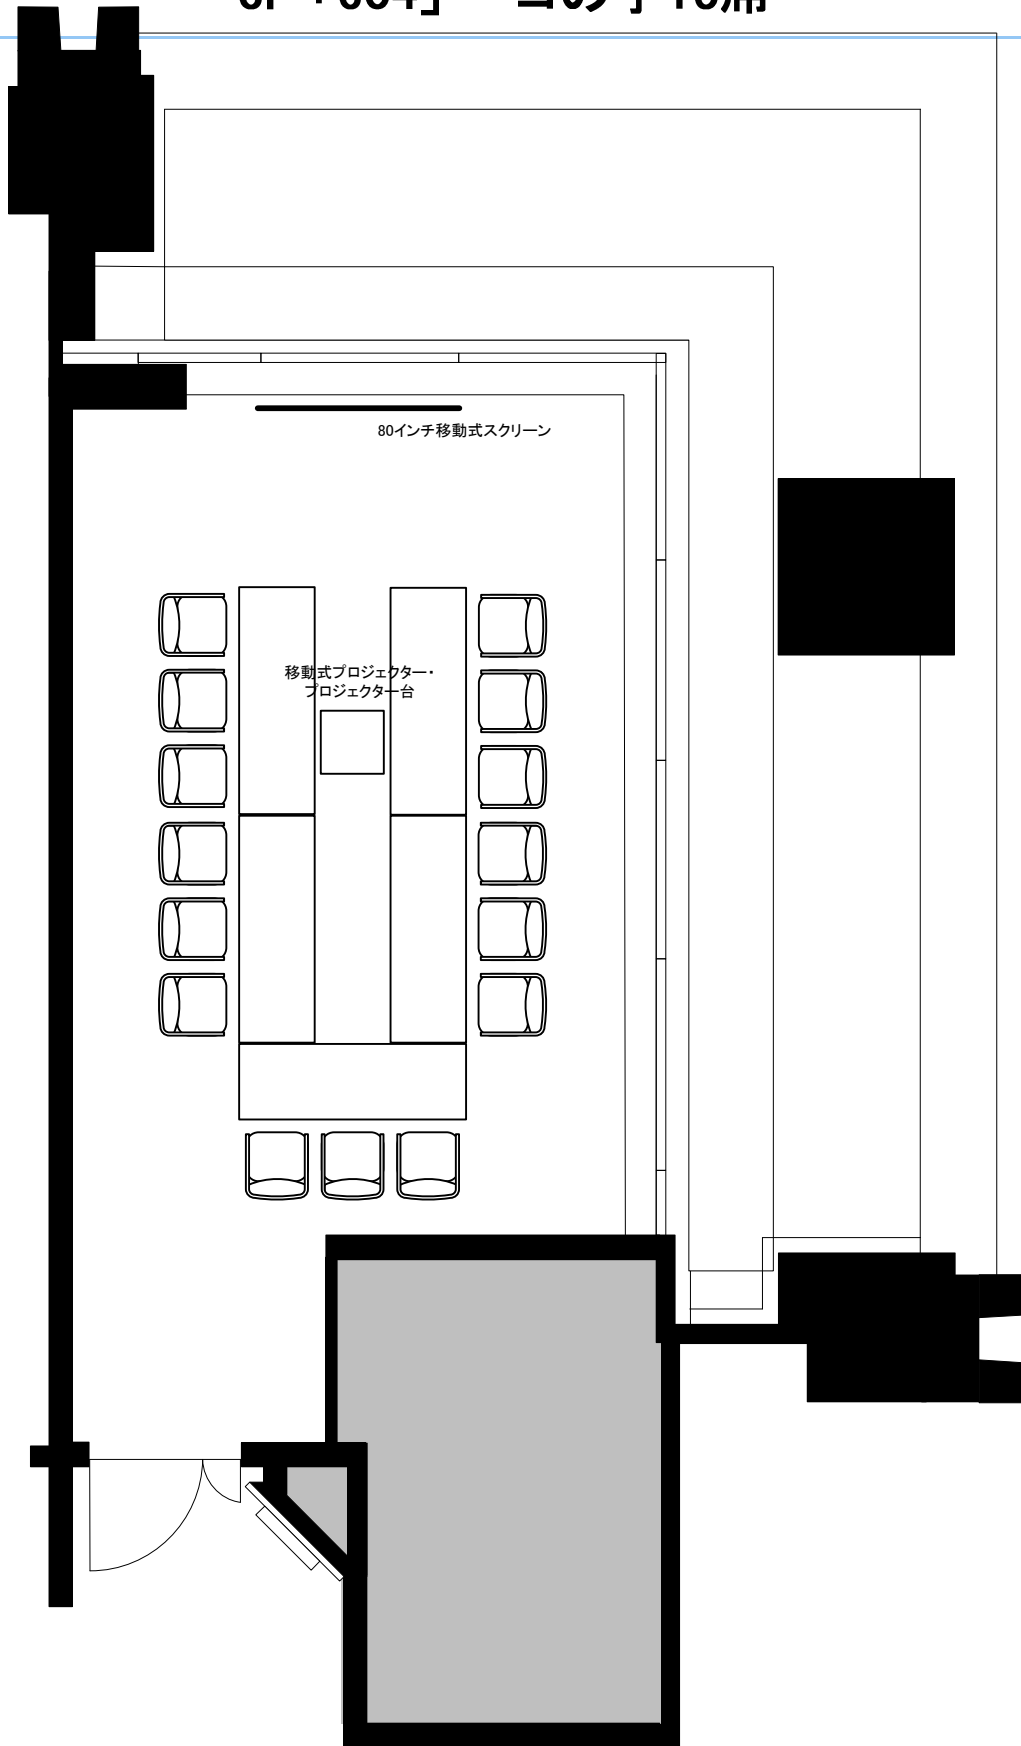

6F「604」 コの字15席

80インチ移動式スクリーン

移動式プロジェクター・
プロジェクター台

※図面上に御座います、移動式スクリーン・移動式プロジェクター・プロジェクター台につきましては有料備品となっております。また、数に限り
が御座いますので予めご了承下さい。

0 0.5 1 2 3m

Scale: 1/60

用紙: A4サイズ

TOKYO STATION
CONFERENCE