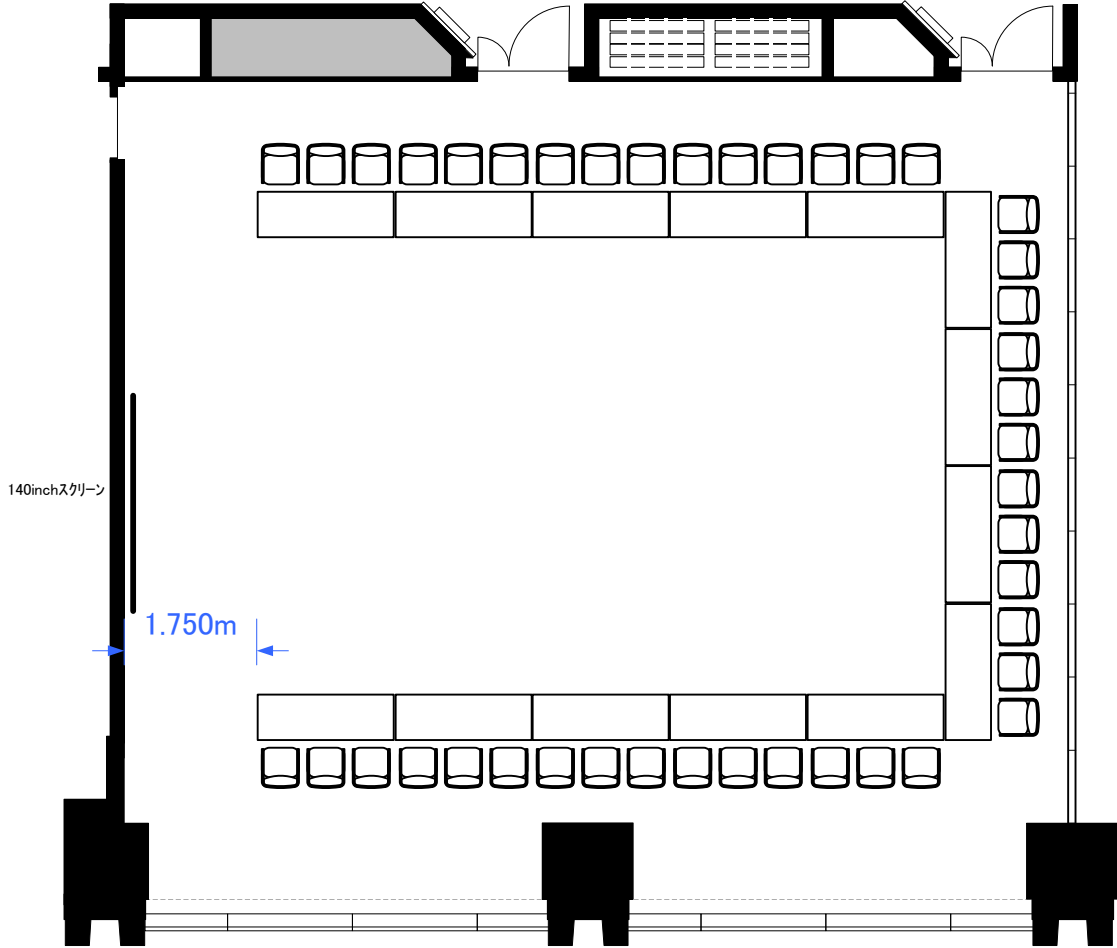

6F「602-C+D」 コの字42席

0 0.5 1 2 3 4 5m Scale: 1/100 用紙:A4サイズ

TOKYO STATION  
CONFERENCE