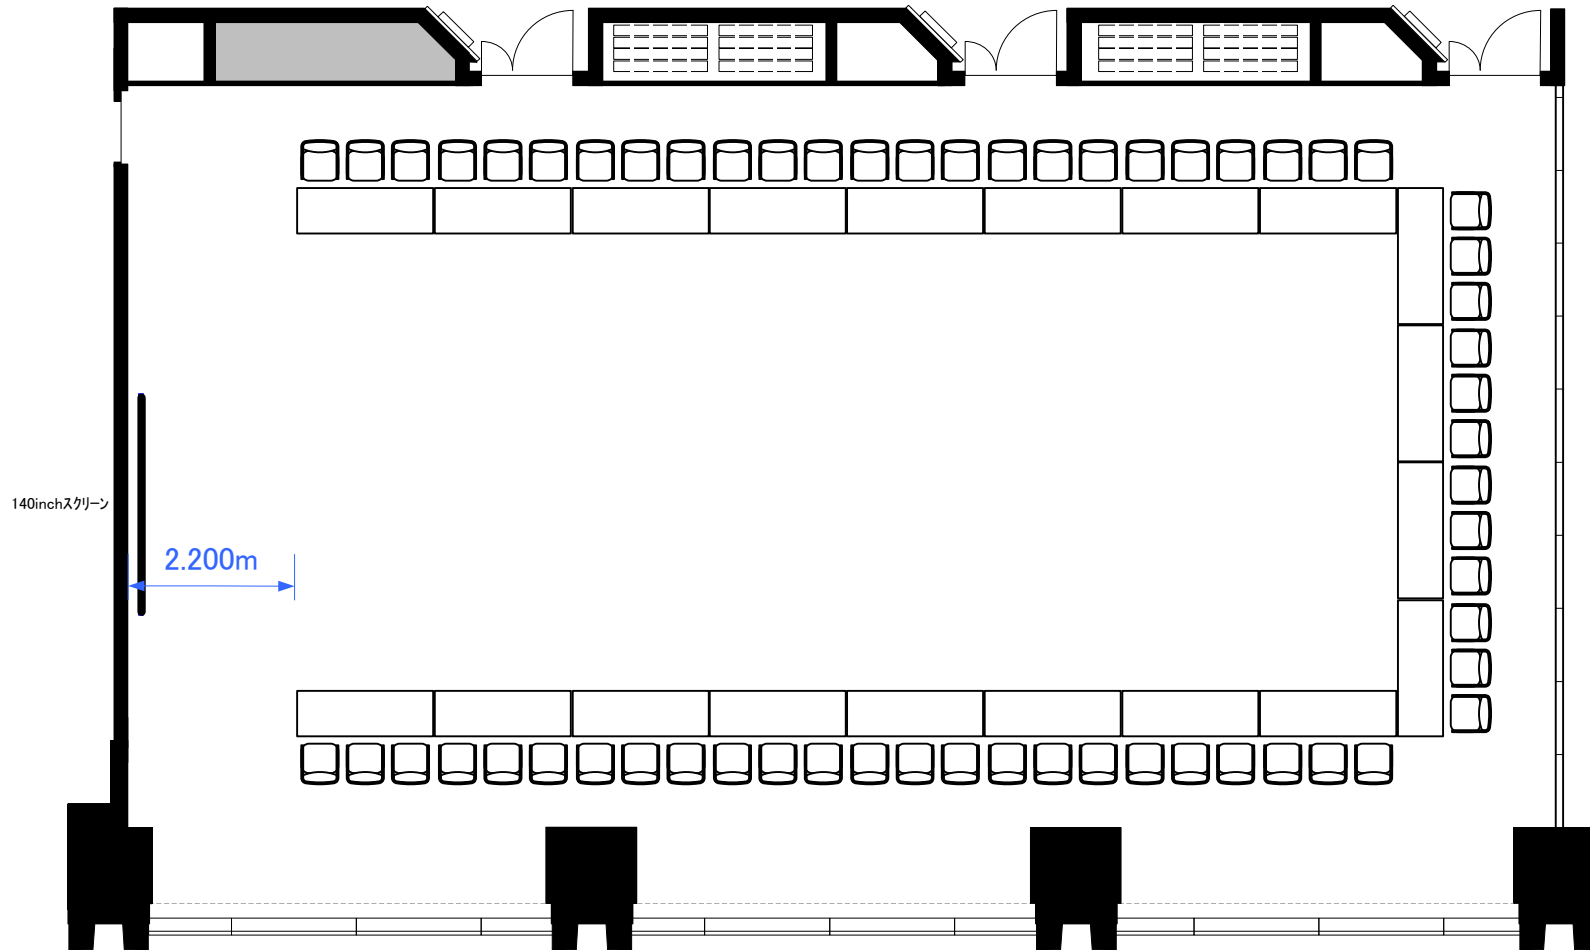

# 6F「602-B+C+D」コの字60席

602D

602C

602B

TOKYO STATION  
CONFERENCE

0 0.5 1 2 3 4 5m Scale: 1/100 用紙:A4サイズ