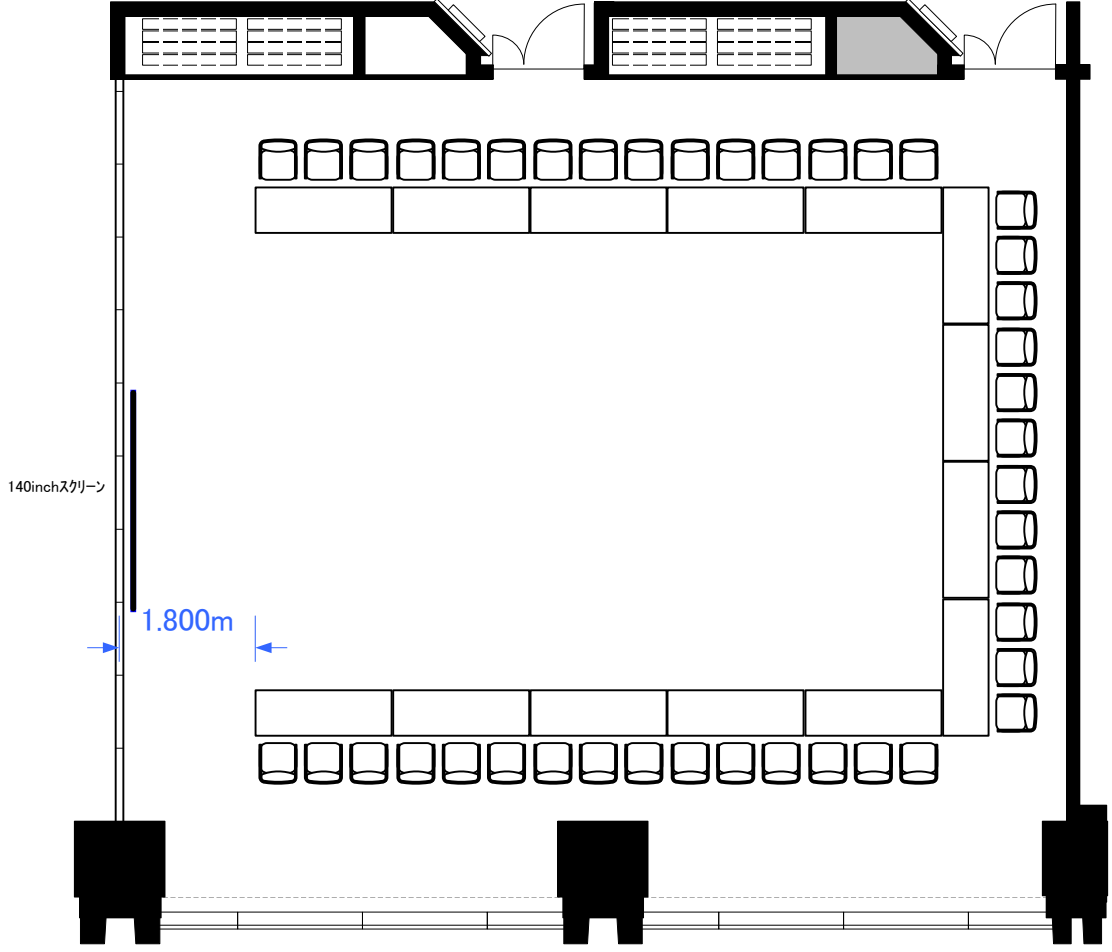

6F「602-A+B」コの字42席

602B

602A

Scale: 1/100 用紙:A4サイズ

TOKYO STATION CONFERENCE