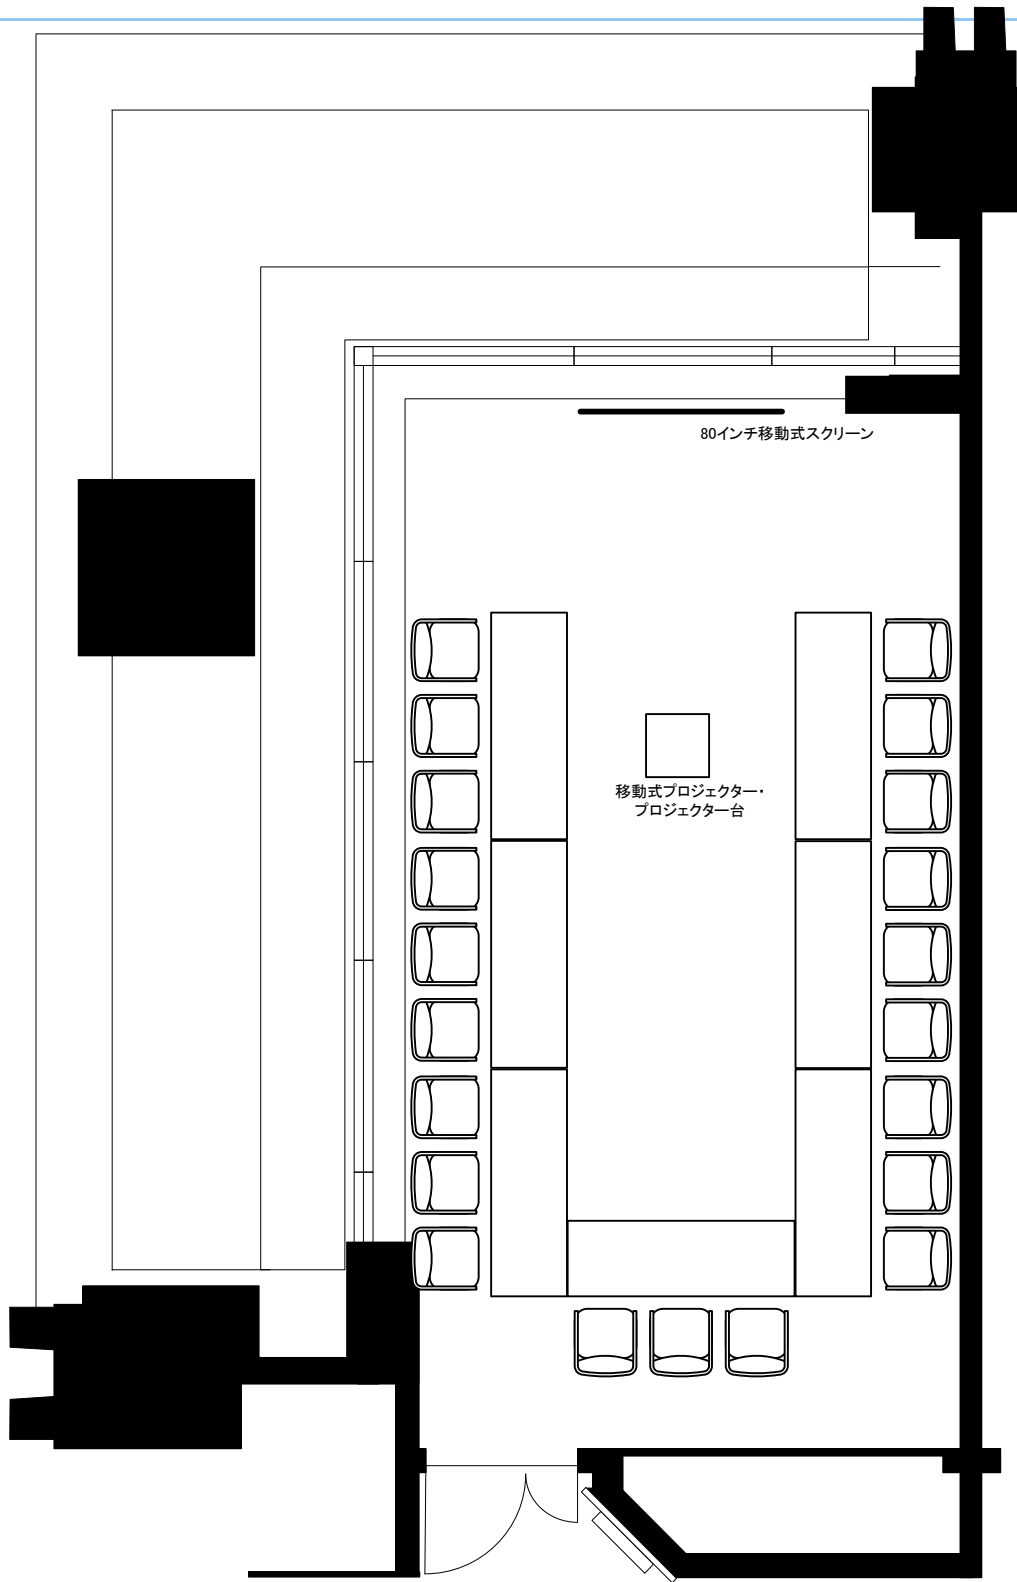

6F「601」 コの字21席

※図面上に御座います、移動式スクリーン・移動式プロジェクター・プロジェクター台につきましては有料備品となっております。また、数に限りがありますので予めご了承下さい。

0 0.5 1 2 3m

Scale: 1/60

用紙: A4サイズ

TOKYO STATION CONFERENCE