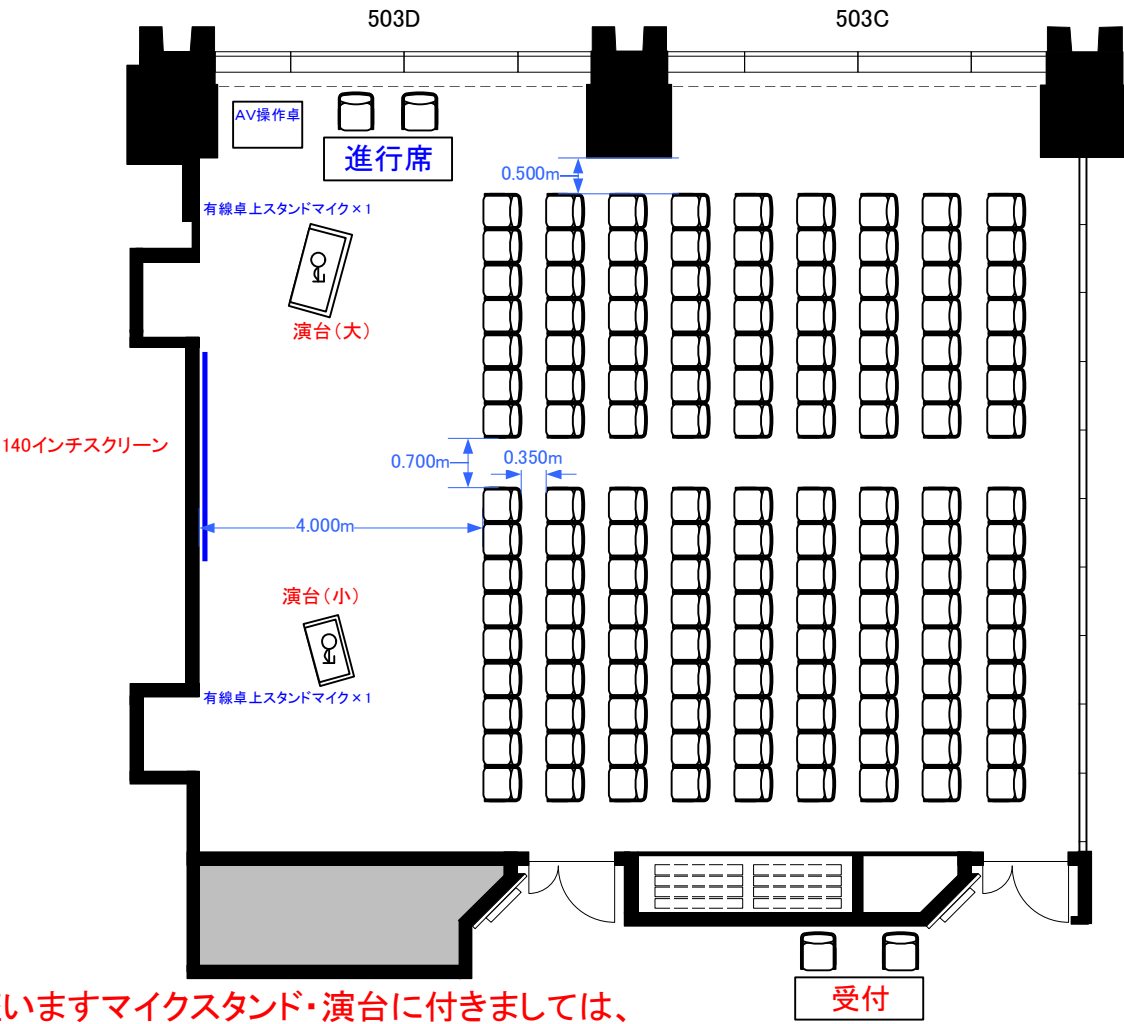

5F「503-C+D」 シアター型式144席

※図面上に御座いますマイクスタンド・演台につきましては、
 有料備品となっております。
 また、数に限りがありますので予めご了承下さい。

0 0.5 1 2 3 4 5m Scale: 1/100 用紙: A4サイズ

TOKYO STATION
CONFERENCE