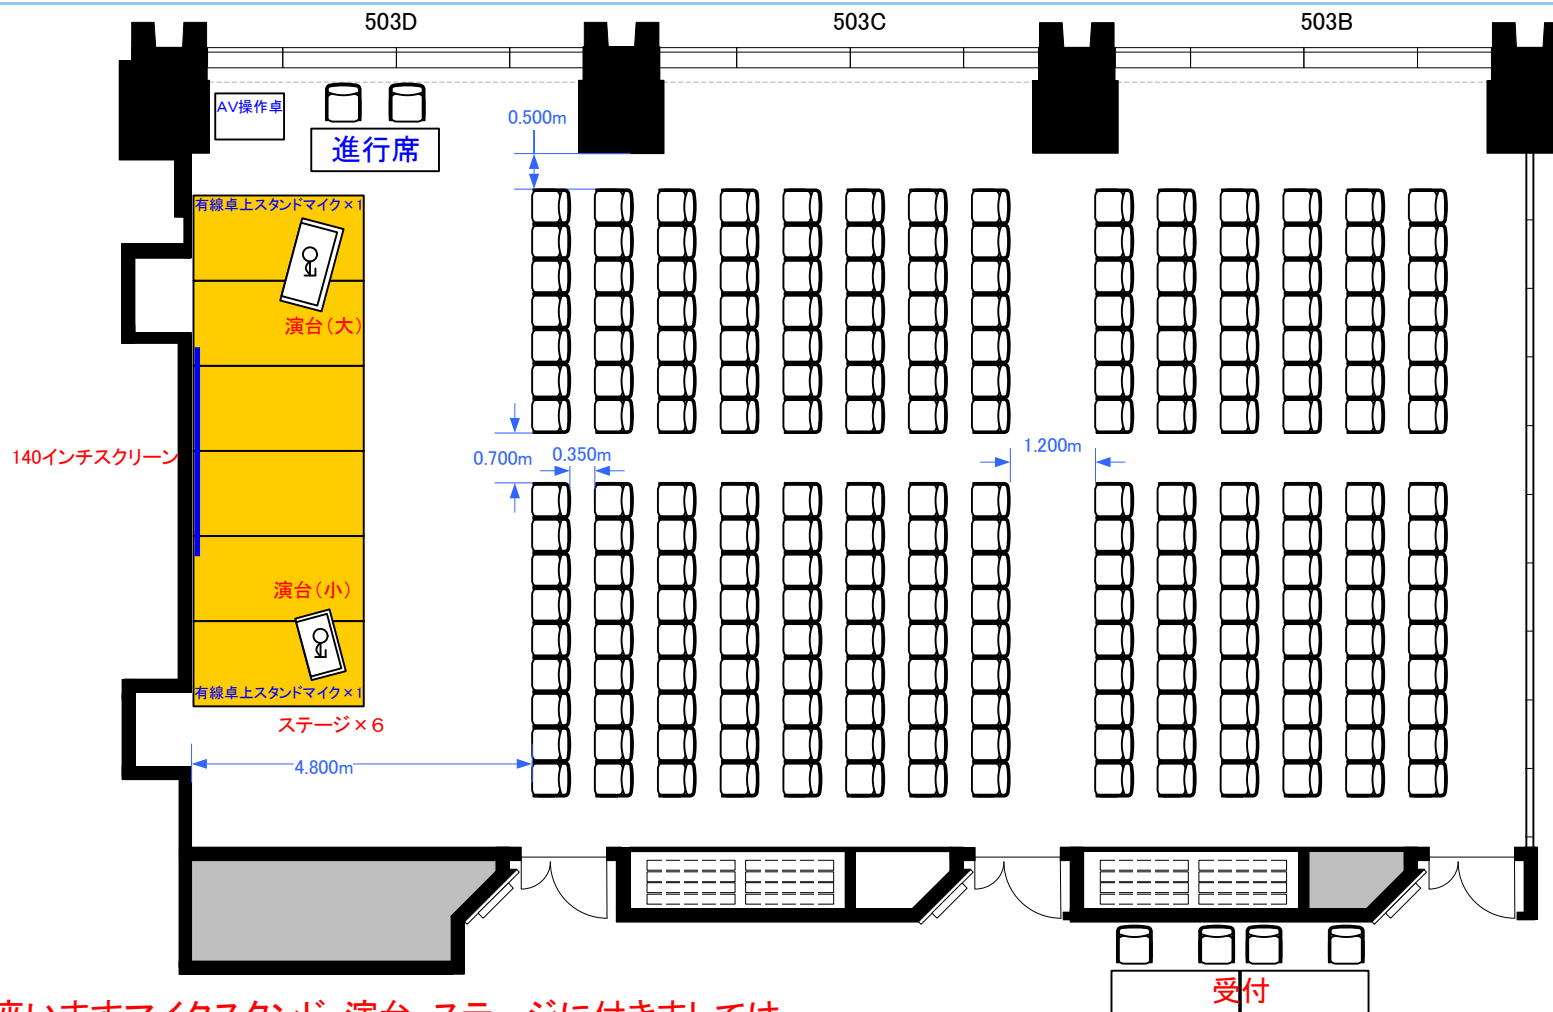

# 5F 「503-B+C+D」 シアター型式224席

※図面上に御座いますマイクスタンド・演台・ステージに付きましては、  
 有料備品となっております。  
 また、数に限りがございますので予めご了承下さい。

0 0.5 1 2 3 4 5m Scale: 1/100 用紙: A4サイズ

TOKYO STATION  
**CONFERENCE**