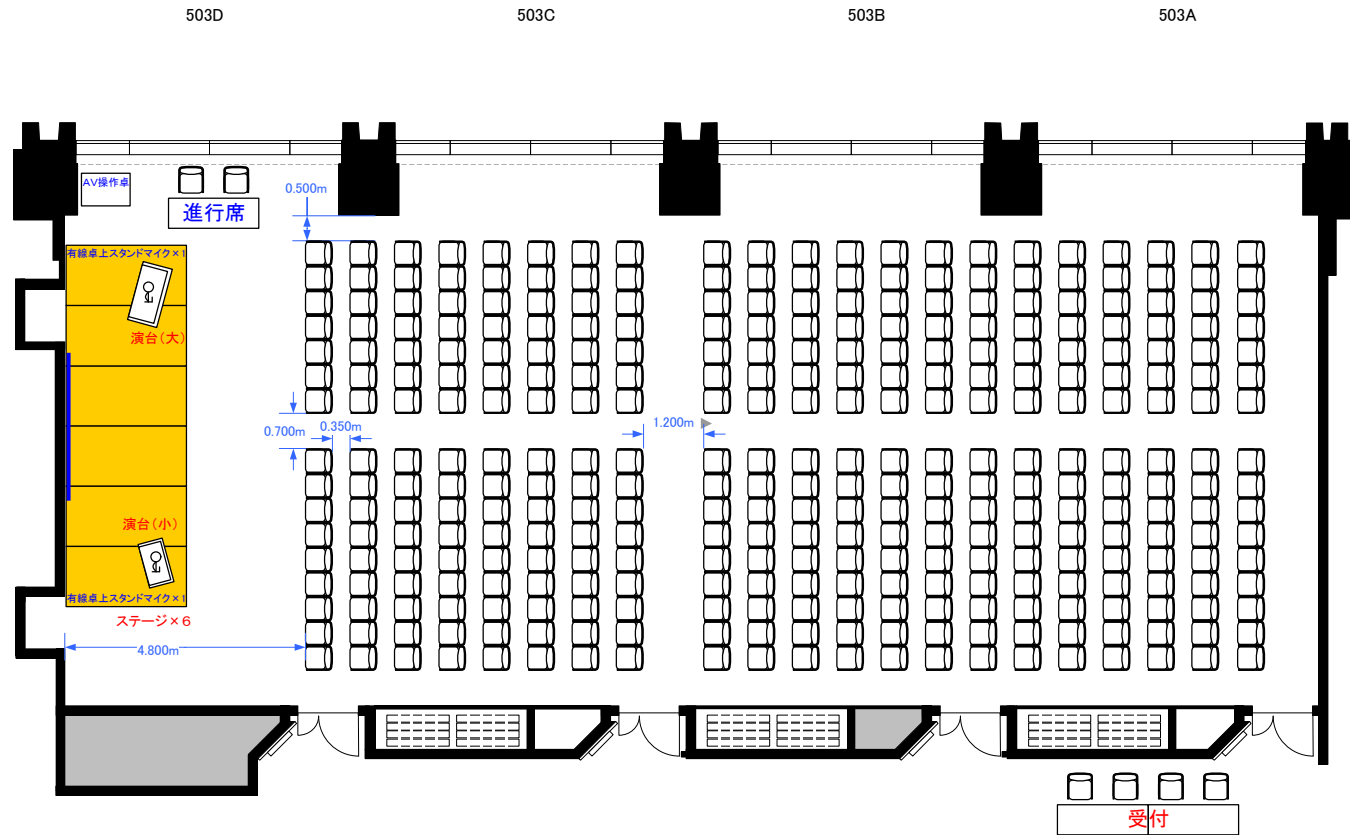

# 5F「503-A+B+C+D」 シアター型式336席

※図面上に御座いますマイクスタンド・演台・ステージにつきましては、  
有料備品となっております。  
また、数に限りが御座いますので予めご了承下さい。

0 0.5 1 2 3 4 5 6 7 8 9 10m Scale: 1/100 用紙:A3サイズ

TOKYO STATION  
CONFERENCE