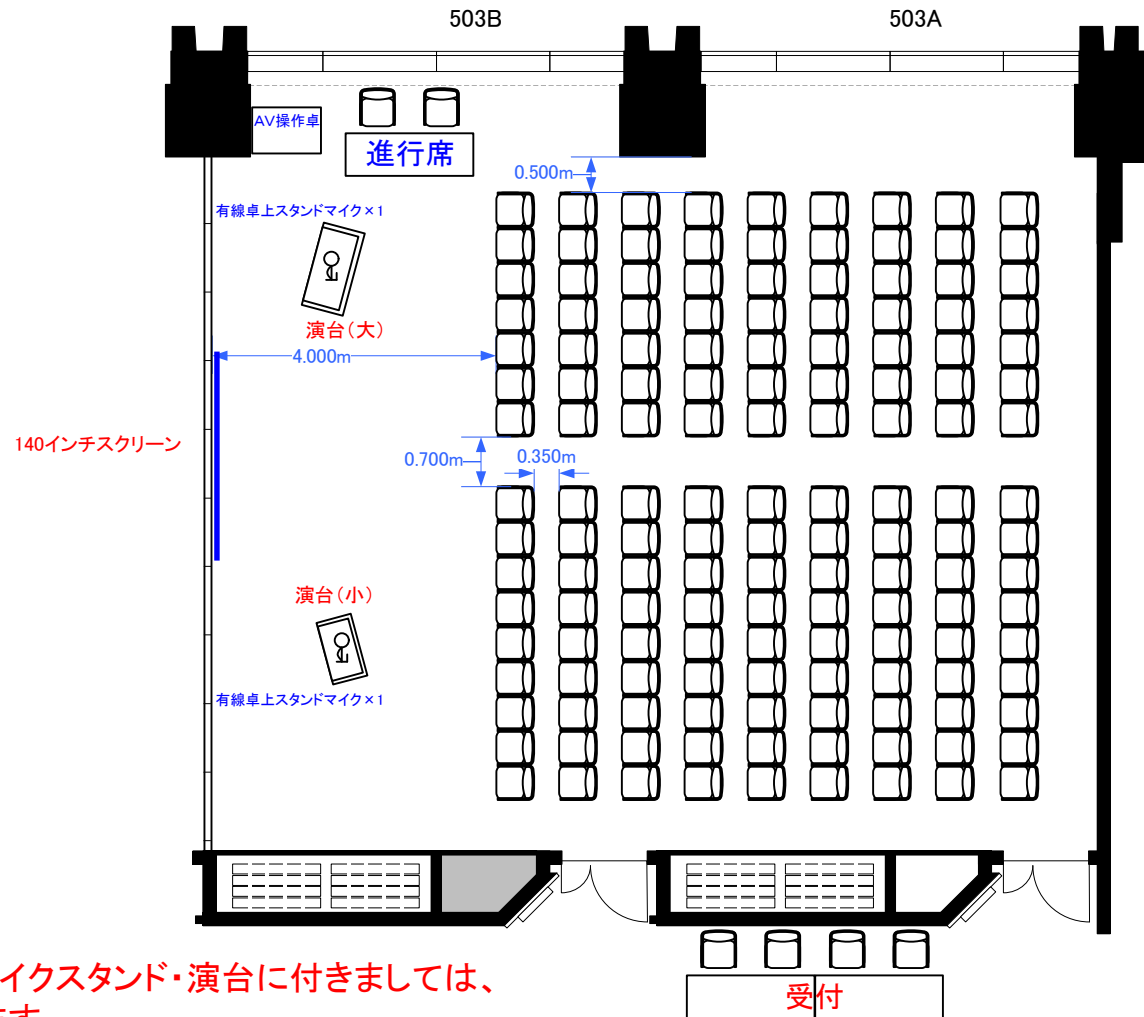

# 5F「503-A+B」 シアター型式144席

※図面上に御座いますマイクスタンド・演台につきましては、  
有料備品となっております。  
また、数に限りがありますので予めご了承下さい。

0 0.5 1 2 3 4 5m Scale: 1/100 用紙: A4サイズ

TOKYO STATION  
CONFERENCE