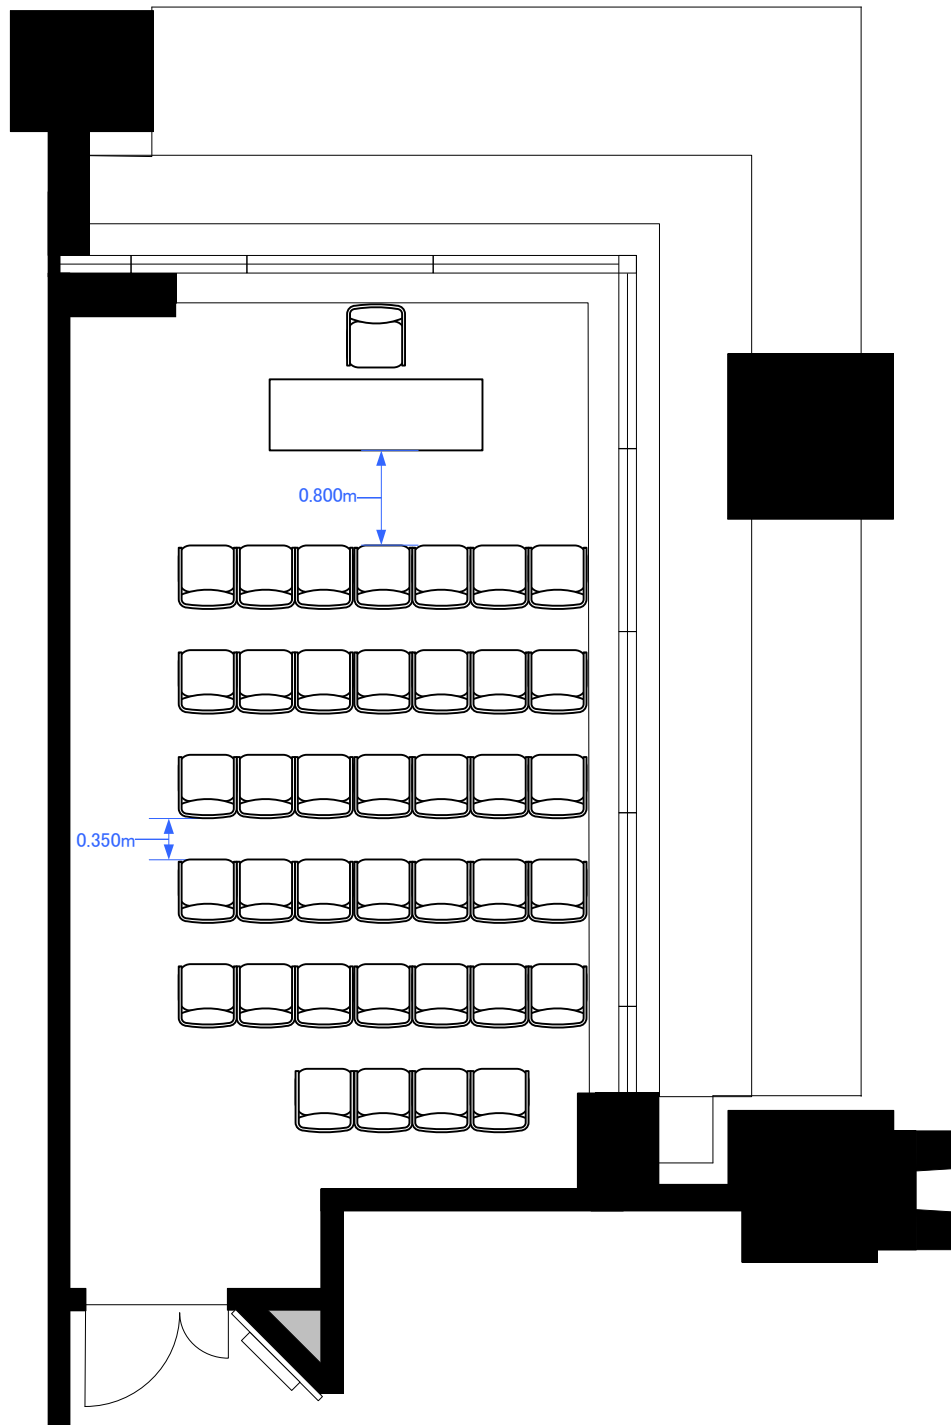

5F「502」 シアター39席

開催日： 年 月 日 ()

お客様名：

Scale: 1/60

用紙:A4サイズ

TOKYO STATION CONFERENCE