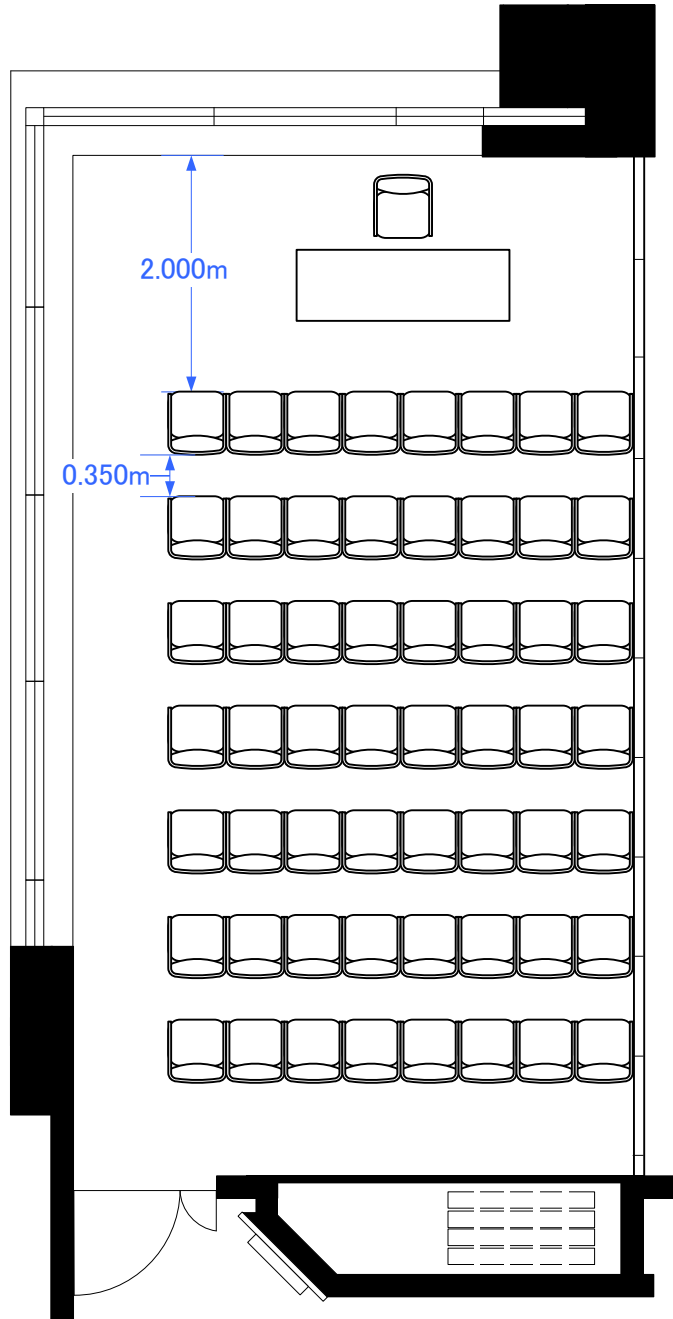

5F「501-S」 シアター形式56席

TOKYO STATION
CONFERENCE

Scale: 1/60

用紙:A4サイズ