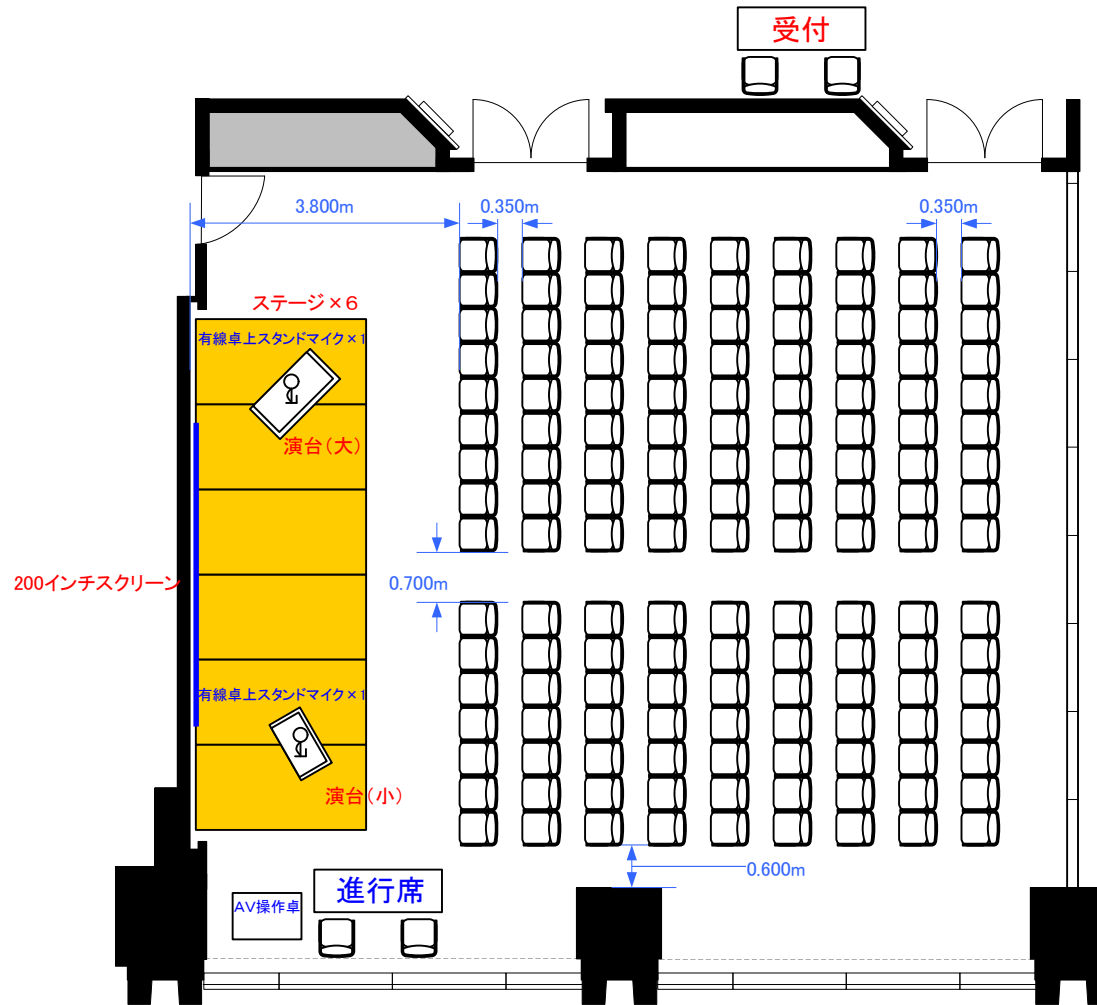

5F「501-B」 シアター型式144席

※図面上に御座いますスタンドマイク・演台・ステージに付きましては、
有料備品となっております。
また、数に限りがありますので予めご了承下さい。

0 0.5 1 2 3 4 5m Scale: 1/100 用紙: A4サイズ

TOKYO STATION CONFERENCE