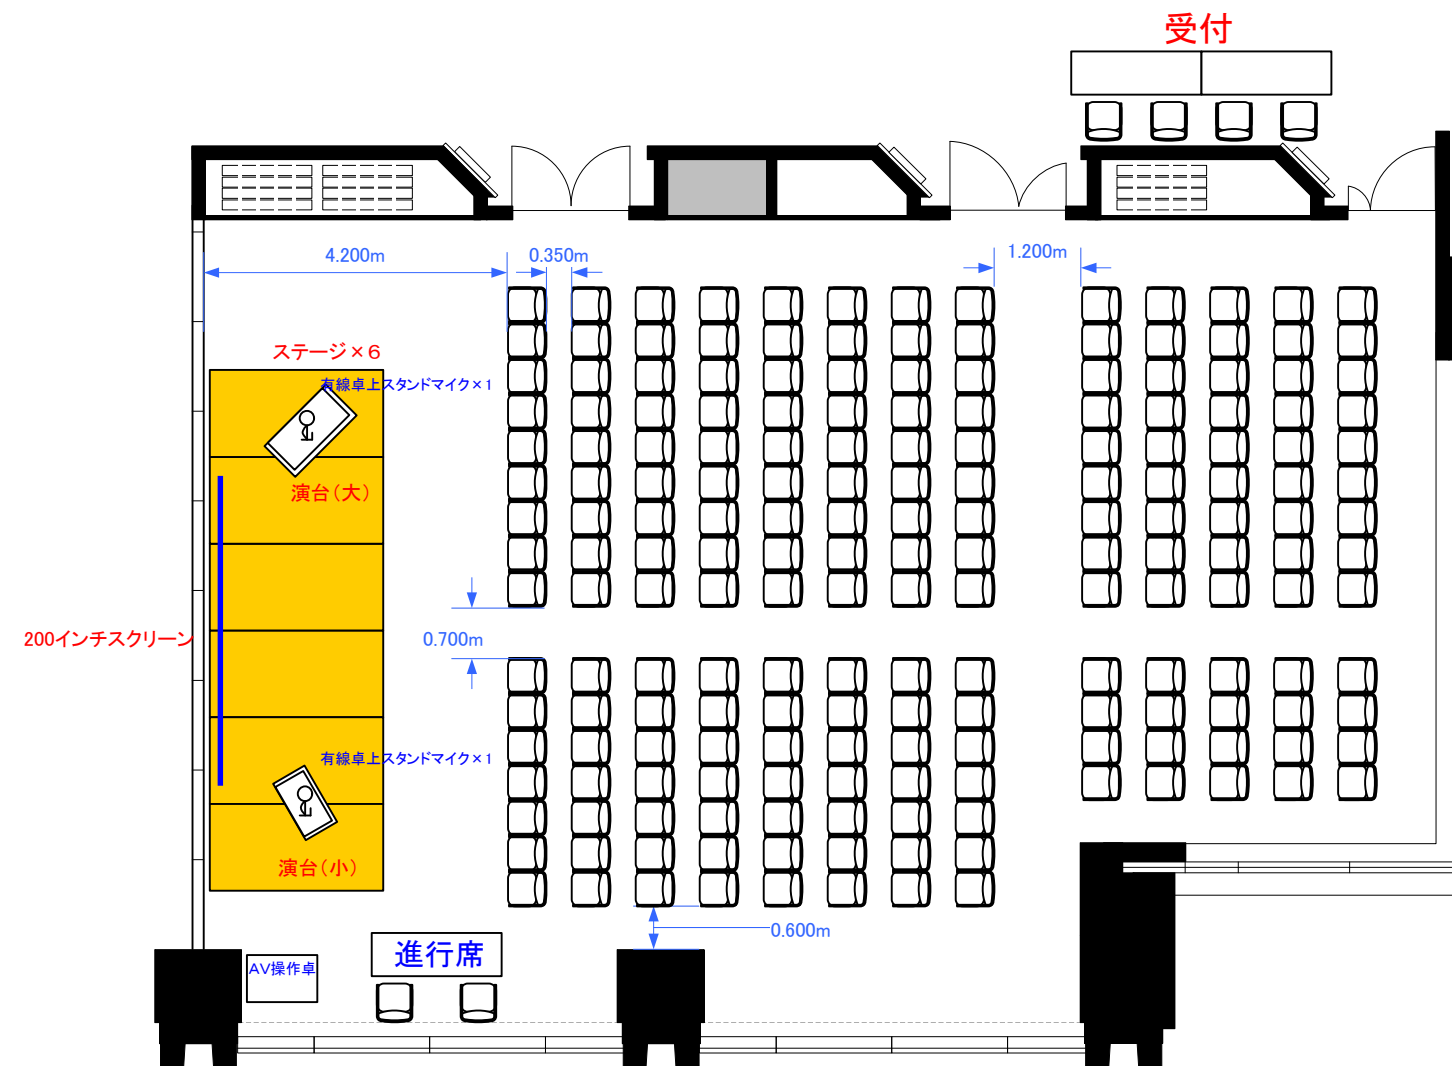

5F「501-A+S」 シアター型式193席

※図面上に御座いますマイクスタンド・演台・ステージにつきましては、
有料備品となっております。
また、数に限りがありますので予めご了承下さい。

0 0.5 1 2 3 4 5 6 7 8 9 10m Scale: 1/100 用紙:A3サイズ

TOKYO STATION
CONFERENCE