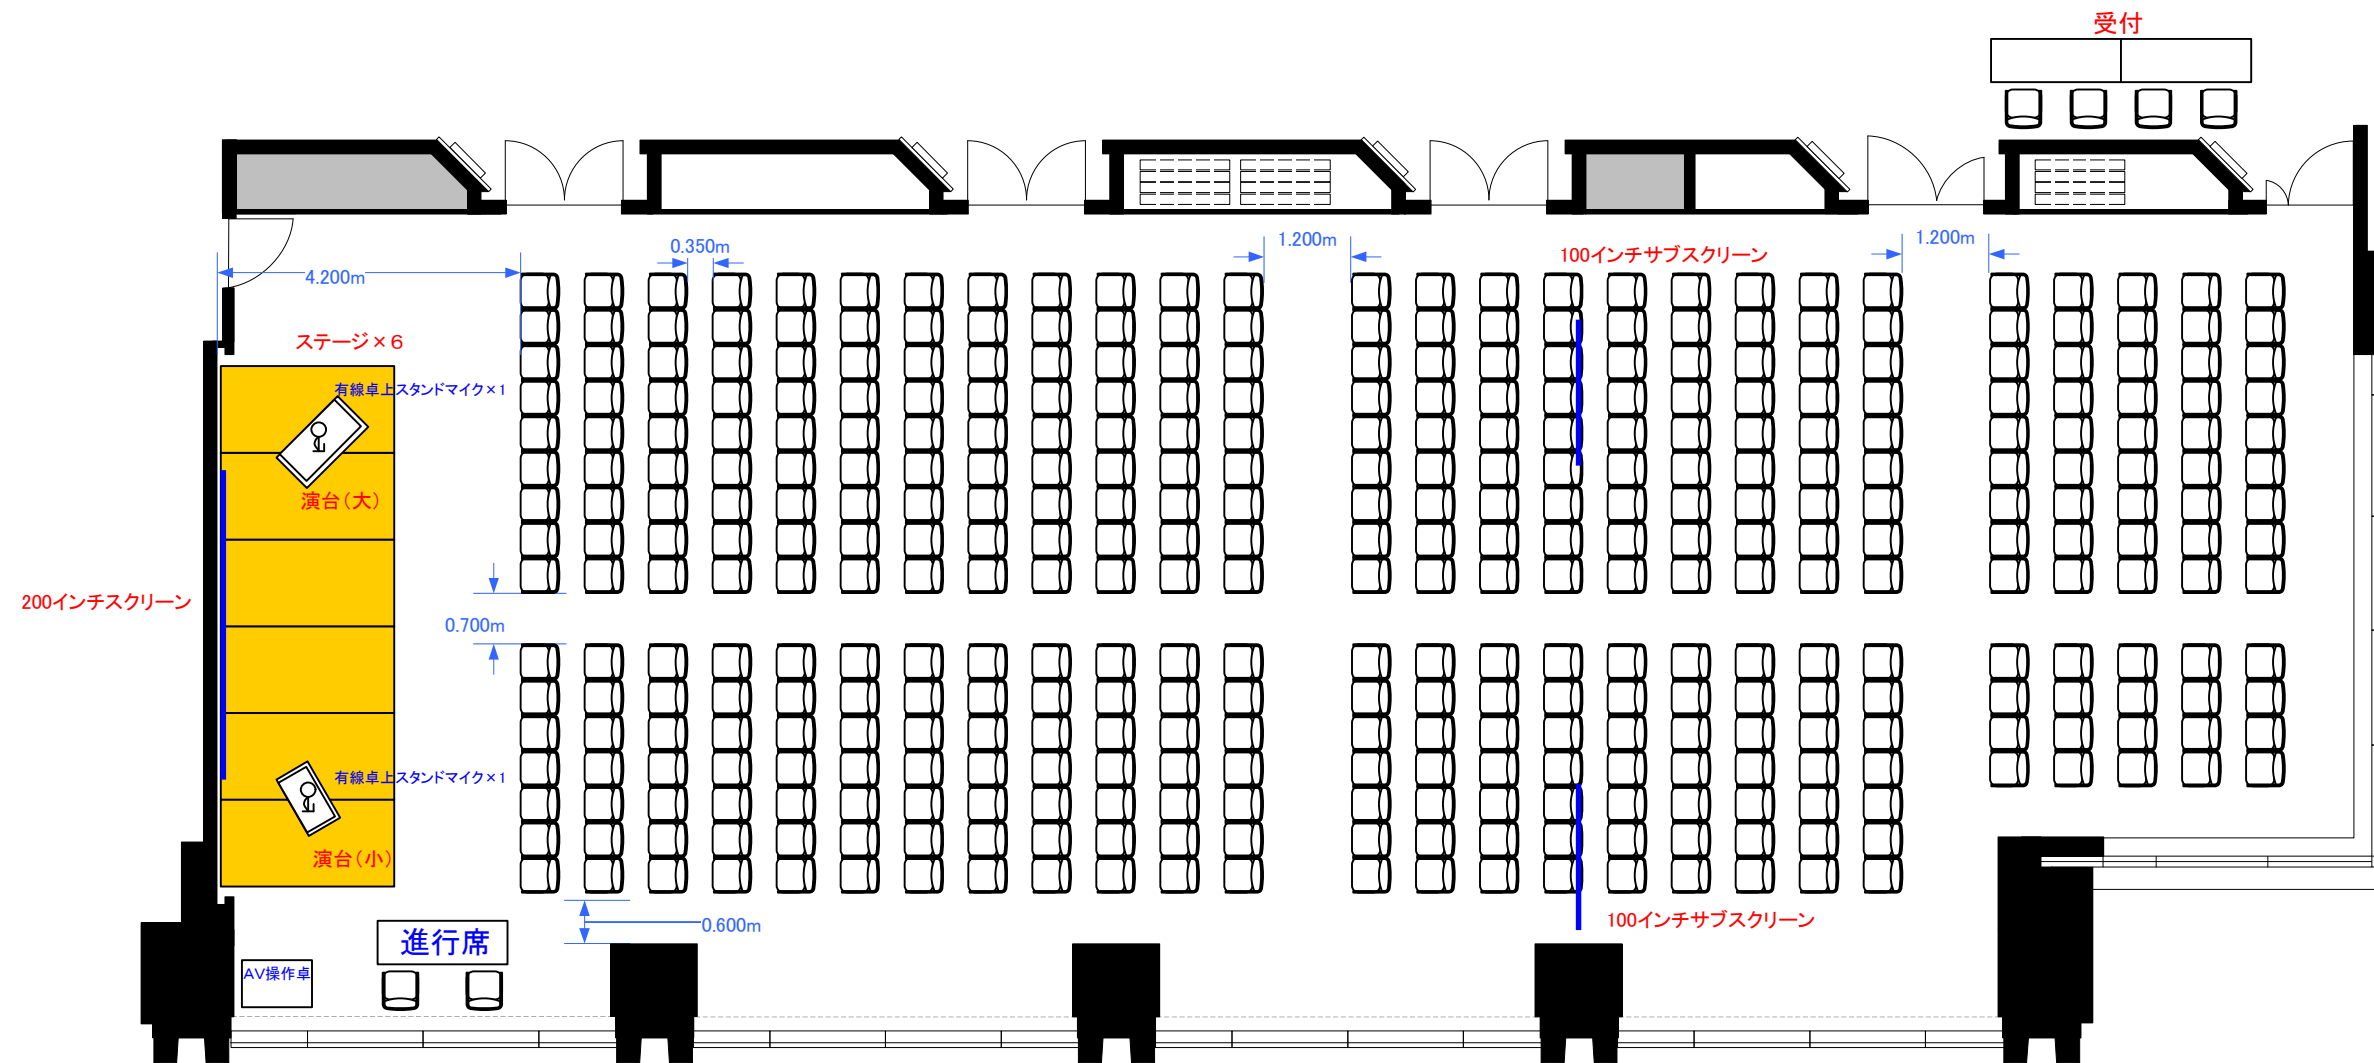

5F「501-A+B+S(サピアホール)」 シアター型式401席

※図面上に御座いますマイクスタンド・演台・ステージにつきましては、  
 有料備品となっております。  
 また、数に限りが御座いますので予めご了承下さい。