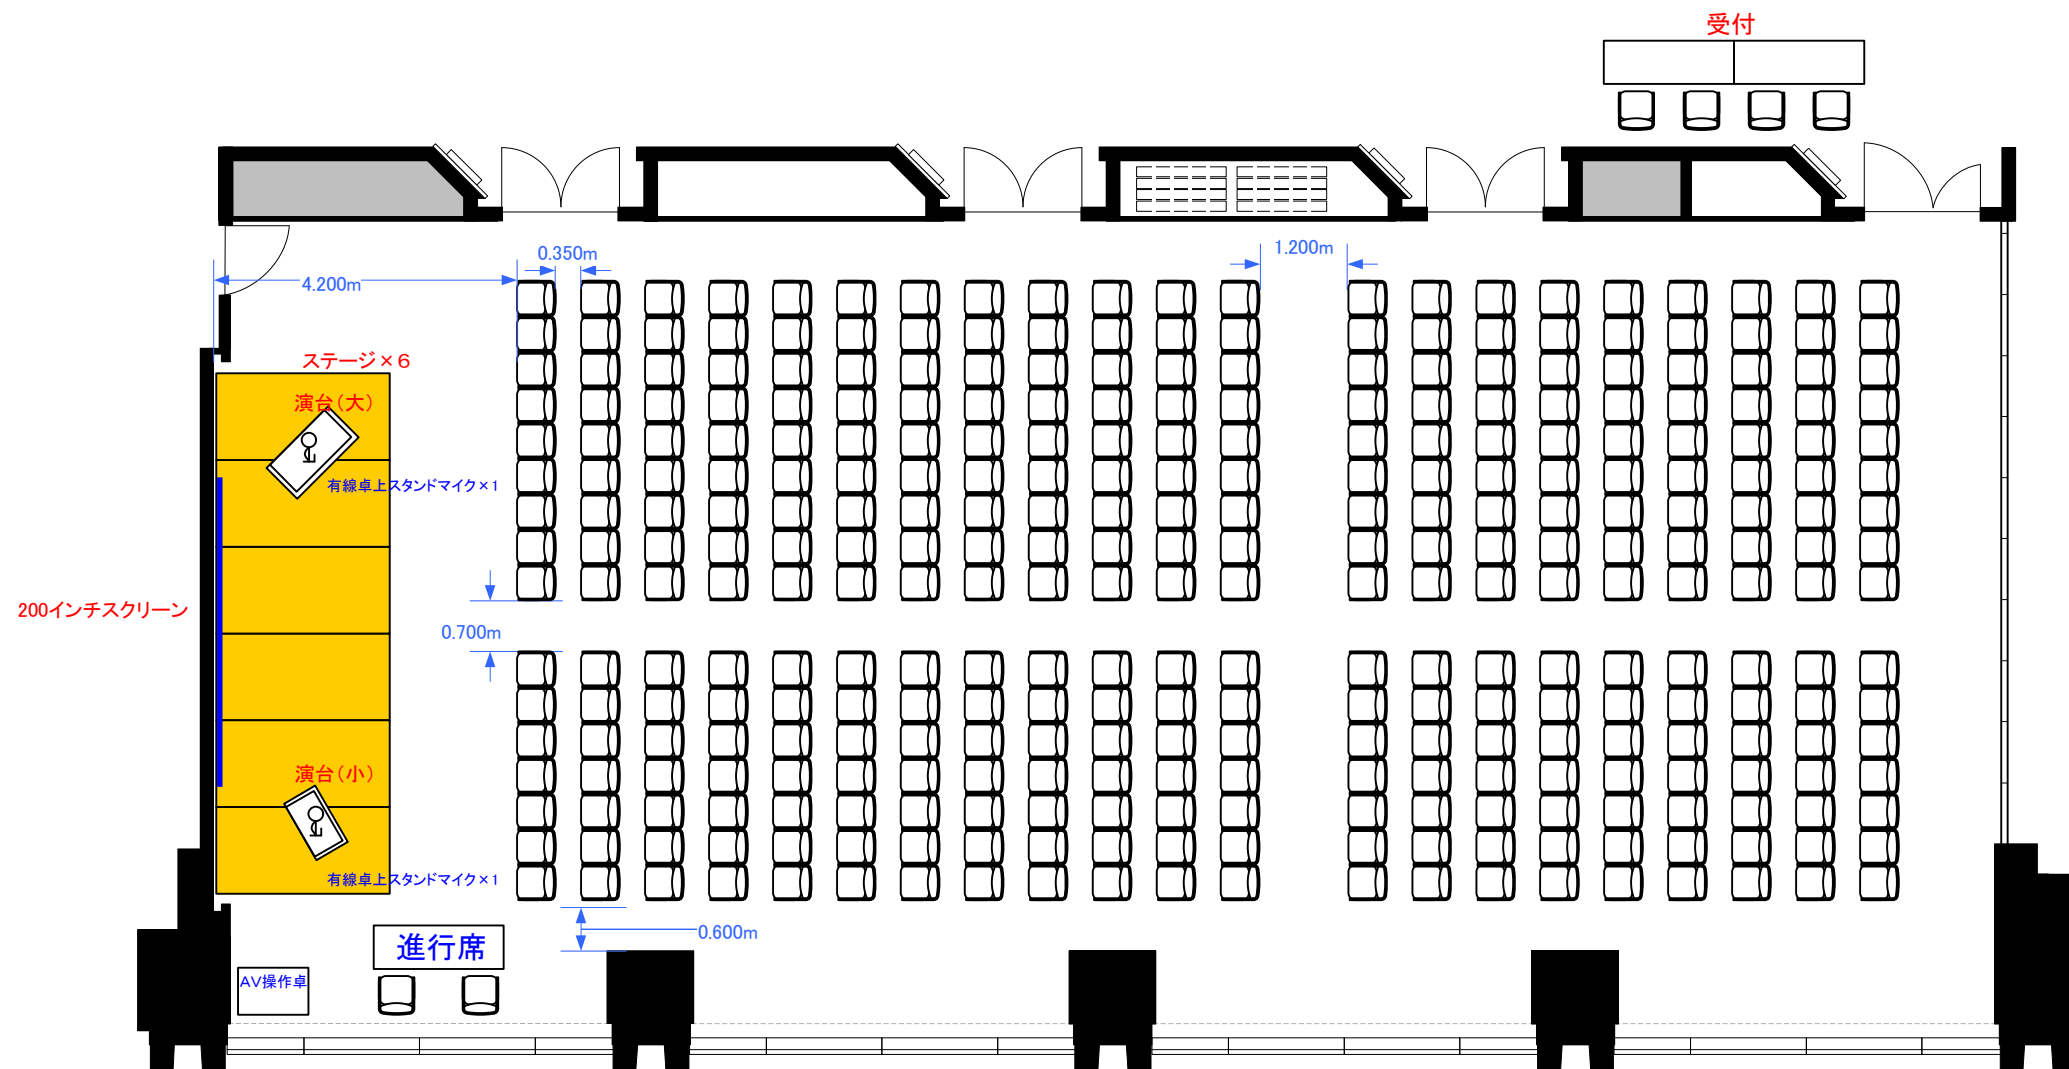

5F「501-A+B」 シアター型式336席

※図面上に御座います・マイクスタンド・演台・ステージに付きましては、
有料備品となっております。
また、数に限りがありますので予めご了承下さい。