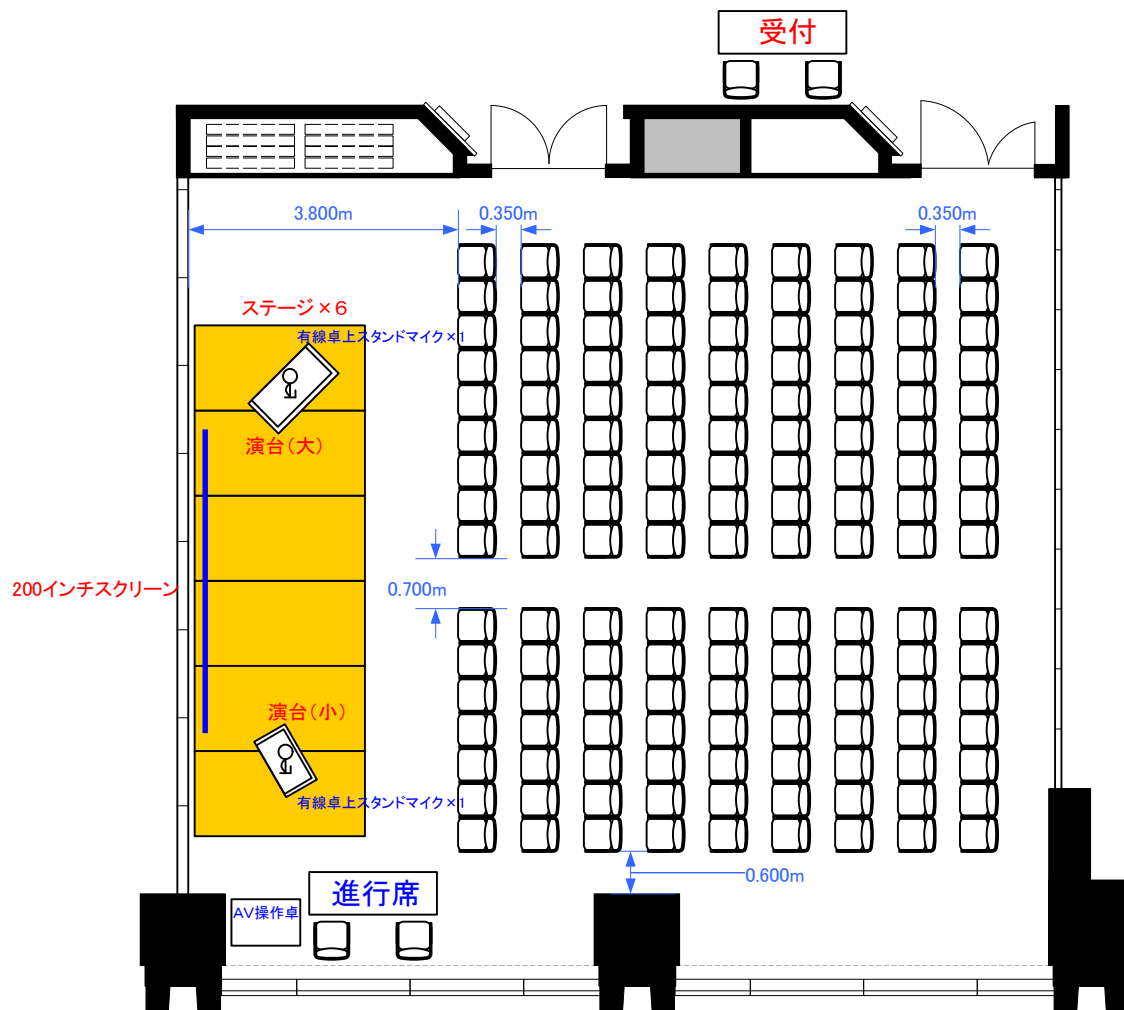

# 5F「501-A」 シアター形式144席

※図面上に御座います・スタンドマイク・演台・ステージにつきましては、有料備品となっております。  
また、数に限りがありますので予めご了承下さい。

Scale: 1/100

用紙: A4サイズ

## TOKYO STATION CONFERENCE