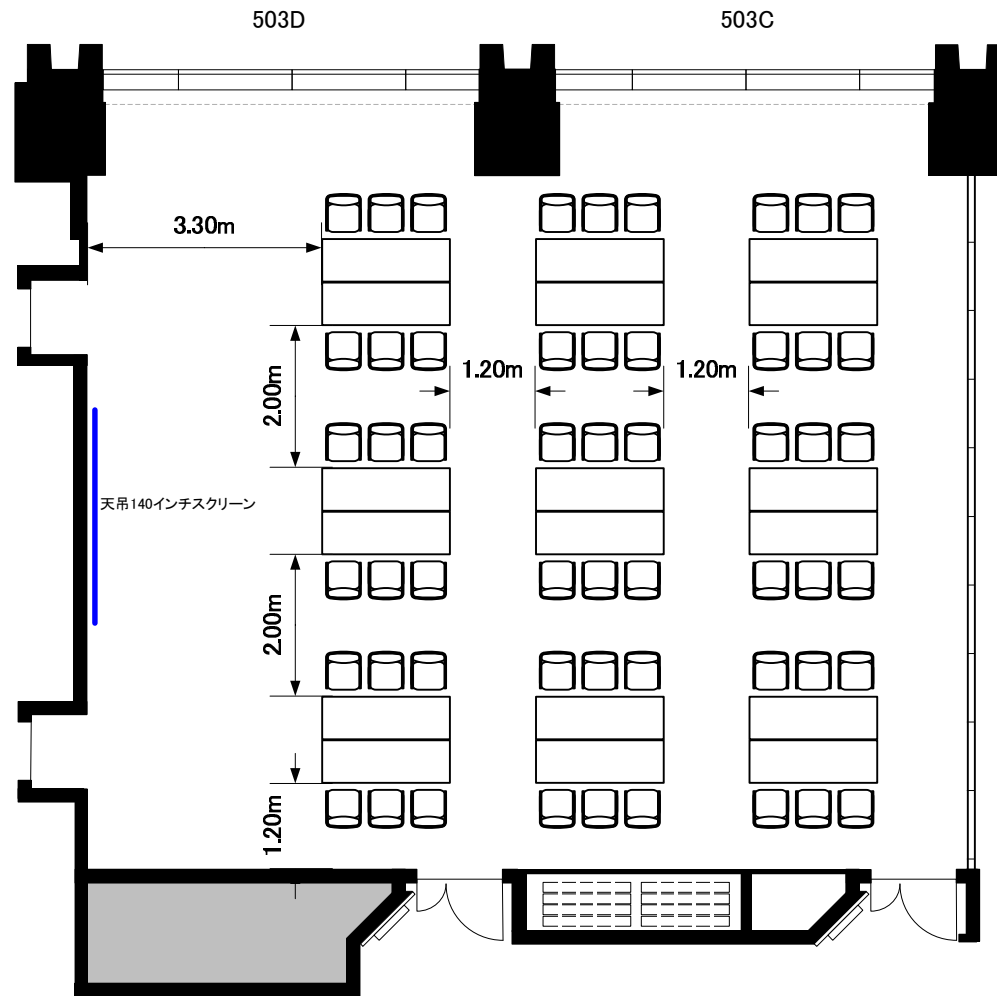

5F「503-C+D」 6名×9島

0 0.5 1 2 3 4 5m Scale: 1/100 用紙:A4サイズ

TOKYO STATION CONFERENCE