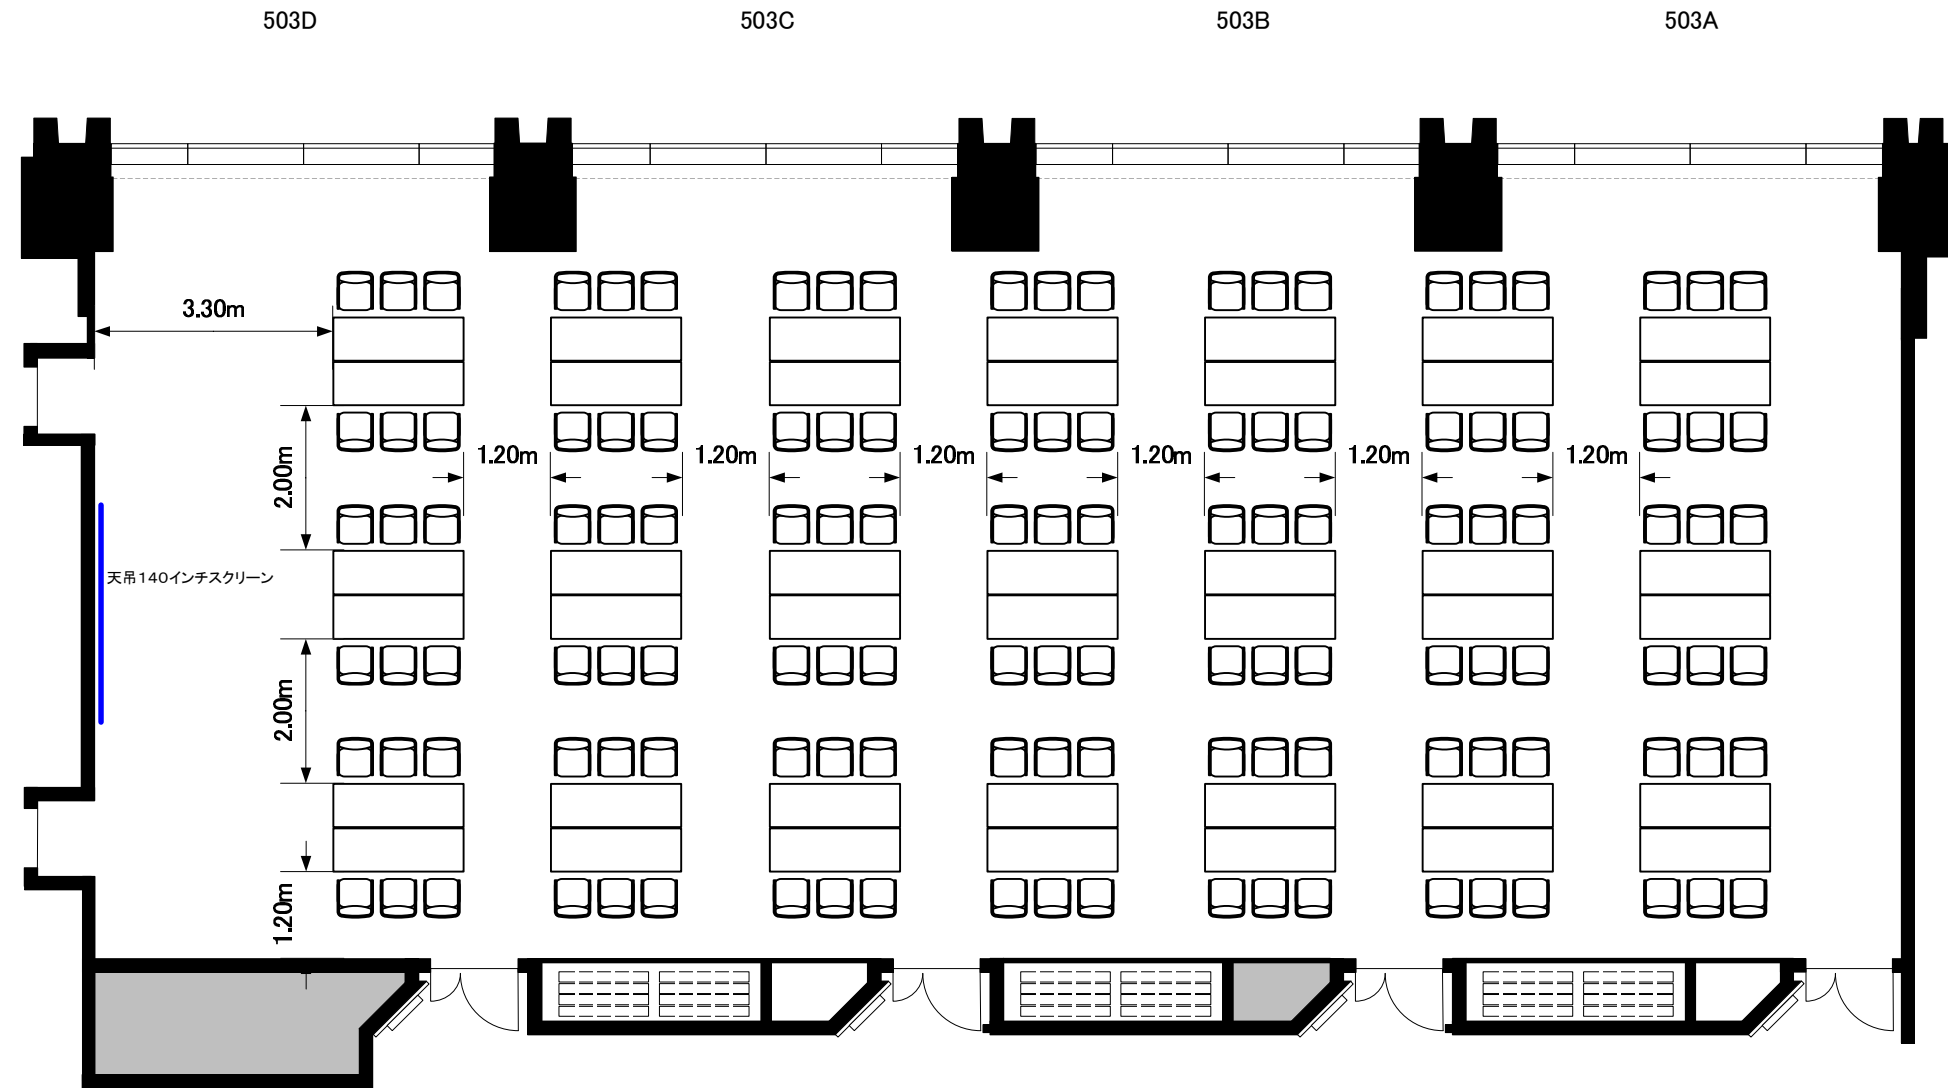

5F「503-A+B+C+D」 6名×21島

0 0.5 1 2 3 4 5 6 7 8 9 10m Scale: 1/100 用紙:A3サイズ

TOKYO STATION  
CONFERENCE