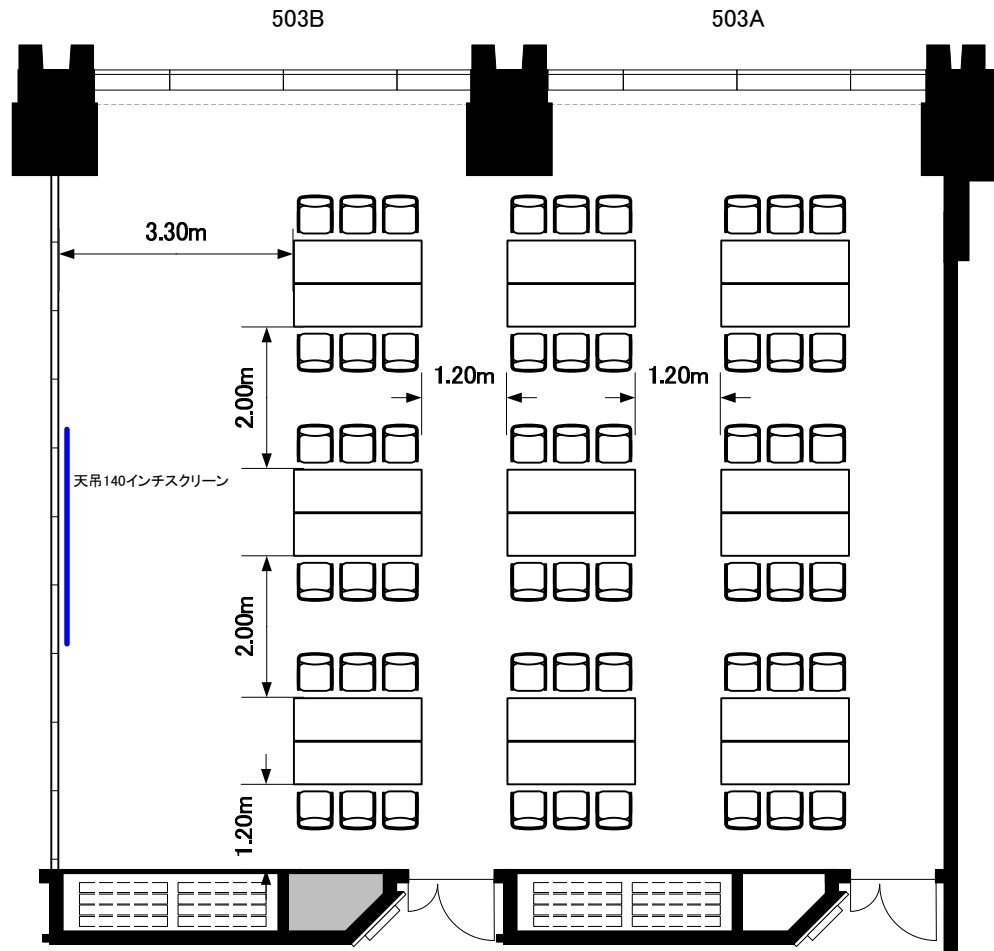

# 5F「503-A+B」 6名×9島

0 0.5 1 2 3 4 5m Scale: 1/100 用紙:A4サイズ